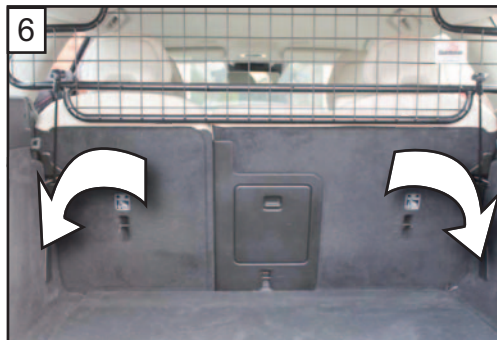

KIT

A

B x2
270mm

C x2

!LEAVE ALL FIXINGS LOOSE IF FITTING BOOT DIVIDER!

Volvo V90
2017-
G1452

!
Do Not tighten
Nicht festziehen
Niet vastdraaien
Ne pas serrer

- DOG GUARD
FITTING INSTRUCTION
- HUNDESCHUTZGITTER
EINBAUANLEITUNG
- PROTECTION CONTRE LES CHIENS
INSTRUCTIONS DE MONTAGE
- HUNDEGITTER
MONTERINGSVEJLEDNING
- CONJUNTO PROTECTOR
PARA PERROS
INSTRUCCIONES DE MONTAJE
- KIT BARRIERA CANI
ISTRUZIONI DI MONTAGGIO
- HUNDEVERNGITTER
MONTASJEVEILEDNING
- HONDENBESCHERMINGSREK
INBOUWINSTRUKTIES
- SATS HUNDSKYDD
MONTERINGSANVISNING
- KOIRAN TURVARISTIKKO
ASENNUSOHJEET

Volvo V90

Variable Boot Divider

G1452D

**BOOT DIVIDER
FITTING INSTRUCTION**

CAN ONLY BE USED IN
CONJUNCTION WITH
GUARDSMAN
Volvo V90
Dog Guard
G1452

tel no. +44 (0)1827 713040

subject to alteration without notice