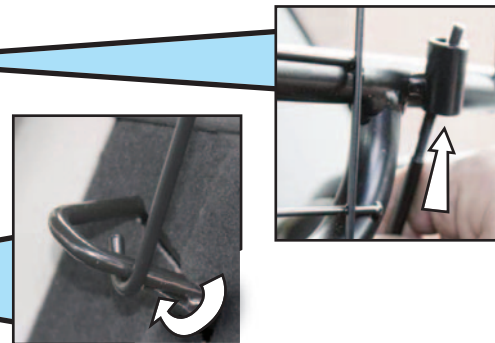

KIT

A

B x2
270mm

C x2

!LEAVE ALL FIXINGS LOOSE IF FITTING BOOT DIVIDER!

Volvo V90
2017-
G1452

!
Do Not tighten
Nicht festziehen
Niet vastdraaien
Ne pas serrer

- DOG GUARD
FITTING INSTRUCTION
- HUNDESCHUTZGITTER
EINBAUANLEITUNG
- PROTECTION CONTRE LES CHIENS
INSTRUCTIONS DE MONTAGE
- HUNDEGITTER
MONTERINGSVEJLEDNING
- CONJUNTO PROTECTOR
PARA PERROS
INSTRUCCIONES DE MONTAJE
- KIT BARRIERA CANI
ISTRUZIONI DI MONTAGGIO
- HUNDEVERNGITTER
MONTASJEVEILEDNING
- HONDENBESCHERMINGSREK
INBOUWINSTRUKTIES
- SATS HUNDSKYDD
MONTERINGSANVISNING
- KOIRAN TURVARISTIKKO
ASENNUSOHJEET

Volvo V90

Variable Boot Divider

G1452D

**BOOT DIVIDER
FITTING INSTRUCTION**

CAN ONLY BE USED IN
CONJUNCTION WITH
GUARDSMAN
Volvo V90
Dog Guard
G1452

tel no. +44 (0)1827 713040

subject to alteration without notice