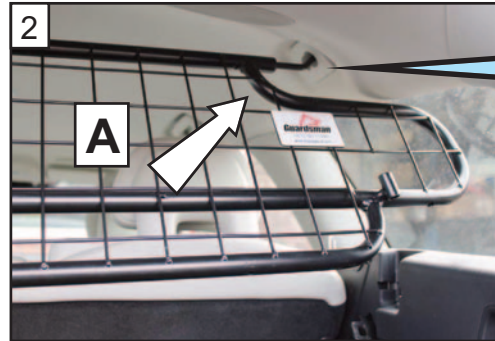

KIT

A

B x2
270mm

C x2

!LEAVE ALL FIXINGS LOOSE IF FITTING BOOT DIVIDER!

Volvo V90
2017-
G1452

!
Do Not tighten
Nicht festziehen
Niet vastdraaien
Ne pas serrer

- DOG GUARD
FITTING INSTRUCTION
- HUNDESCHUTZGITTER
EINBAUANLEITUNG
- PROTECTION CONTRE LES CHIENS
INSTRUCTIONS DE MONTAGE
- HUNDEGITTER
MONTERINGSVEJLEDNING
- CONJUNTO PROTECTOR
PARA PERROS
INSTRUCCIONES DE MONTAJE
- KIT BARRIERA CANI
ISTRUZIONI DI MONTAGGIO
- HUNDEVERNGITTER
MONTASJEVEILEDNING
- HONDENBESCHERMINGSREK
INBOUWINSTRUKTIES
- SATS HUNDSKYDD
MONTERINGSANVISNING
- KOIRAN TURVARISTIKKO
ASENNUSOHJEET

Volvo V90

Variable Boot Divider

G1452D

**BOOT DIVIDER
FITTING INSTRUCTION**

CAN ONLY BE USED IN
CONJUNCTION WITH
GUARDSMAN
Volvo V90
Dog Guard
G1452

tel no. +44 (0)1827 713040

subject to alteration without notice