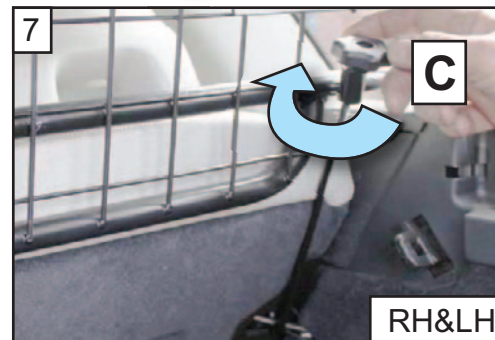

KIT

A

B x2
270mm

C x2

!LEAVE ALL FIXINGS LOOSE IF FITTING BOOT DIVIDER!

Volvo V90
2017-
G1452

!
Do Not tighten
Nicht festziehen
Niet vastdraaien
Ne pas serrer

- DOG GUARD
FITTING INSTRUCTION
- HUNDESCHUTZGITTER
EINBAUANLEITUNG
- PROTECTION CONTRE LES CHIENS
INSTRUCTIONS DE MONTAGE
- HUNDEGITTER
MONTERINGSVEJLEDNING
- CONJUNTO PROTECTOR
PARA PERROS
INSTRUCCIONES DE MONTAJE
- KIT BARRIERA CANI
ISTRUZIONI DI MONTAGGIO
- HUNDEVERNGITTER
MONTASJEVEILEDNING
- HONDENBESCHERMINGSREK
INBOUWINSTRUKTIES
- SATS HUNDSKYDD
MONTERINGSANVISNING
- KOIRAN TURVARISTIKKO
ASENNUSOHJEET

Volvo V90

Variable Boot Divider

G1452D

**BOOT DIVIDER
FITTING INSTRUCTION**

CAN ONLY BE USED IN
CONJUNCTION WITH
GUARDSMAN
Volvo V90
Dog Guard
G1452

tel no. +44 (0)1827 713040

subject to alteration without notice