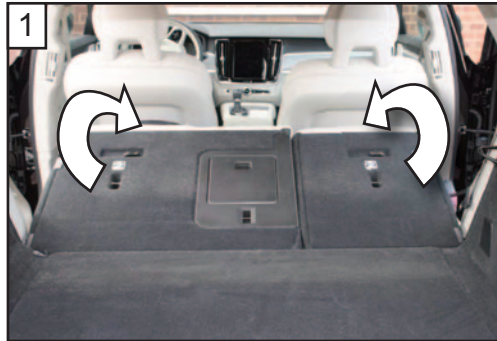

KIT

A

B x2
270mm

C x2

!LEAVE ALL FIXINGS LOOSE IF FITTING BOOT DIVIDER!

Volvo V90
2017-
G1452

!
Do Not tighten
Nicht festziehen
Niet vastdraaien
Ne pas serrer

- DOG GUARD
FITTING INSTRUCTION
- HUNDESCHUTZGITTER
EINBAUANLEITUNG
- PROTECTION CONTRE LES CHIENS
INSTRUCTIONS DE MONTAGE
- HUNDEGITTER
MONTERINGSVEJLEDNING
- CONJUNTO PROTECTOR
PARA PERROS
INSTRUCCIONES DE MONTAJE
- KIT BARRIERA CANI
ISTRUZIONI DI MONTAGGIO
- HUNDEVERNGITTER
MONTASJEVEILEDNING
- HONDENBESCHERMINGSREK
INBOUWINSTRUKTIES
- SATS HUNDSKYDD
MONTERINGSANVISNING
- KOIRAN TURVARISTIKKO
ASENNUSOHJEET

Volvo V90

Variable Boot Divider

G1452D

**BOOT DIVIDER
FITTING INSTRUCTION**

CAN ONLY BE USED IN
CONJUNCTION WITH
GUARDSMAN
Volvo V90
Dog Guard
G1452

tel no. +44 (0)1827 713040

subject to alteration without notice