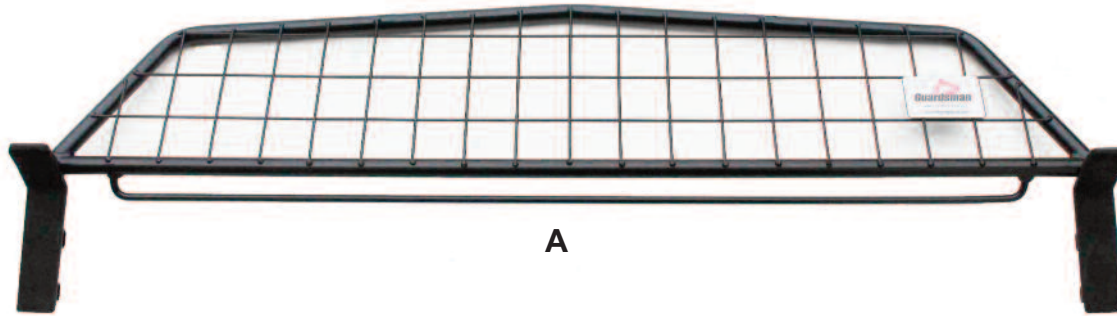

KIT

1

12

3

4

**AUDI A3
3 AND 5 DR
2012 ONWARDS
G1450**

**DOG GUARD
FITTING INSTRUCTION**

**HUNDESCHUTZGITTER
EINBAUANLEITUNG**

**PROTECTION CONTRE LES CHIENS
INSTRUCTIONS DE MONTAGE**

**HUNDEGITTER
MONTERINGSVEJLEDNING**

**CONJUNTO PROTECTOR
PARA PERROS
INSTRUCCIONES DE MONTAJE**

**KIT BARRIERA CANI
ISTRUZIONI DI MONTAGGIO**

**HUNDEVERNGITTER
MONTASJEVEILEDNING**