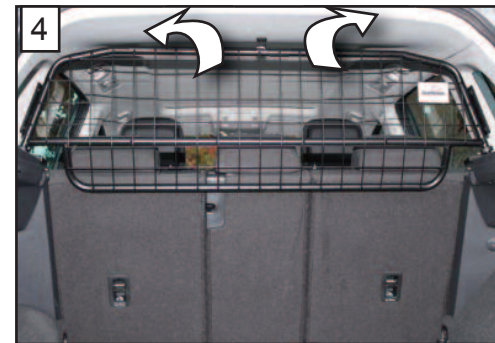

KIT

**Volkswagen Tiguan 2016 ~
Artikel No.G1441**

- DOG GUARD**
FITTING INSTRUCTION
- HUNDESCHUTZGITTER**
EINBAUANLEITUNG
- PROTECTION CONTRE LES CHIENS**
INSTRUCTIONS DE MONTAGE
- HUNDEGITTER**
MONTERINGSVEJLEDNING
- CONJUNTO PROTECTOR PARA PERROS**
INSTRUCCIONES DE MONTAJE