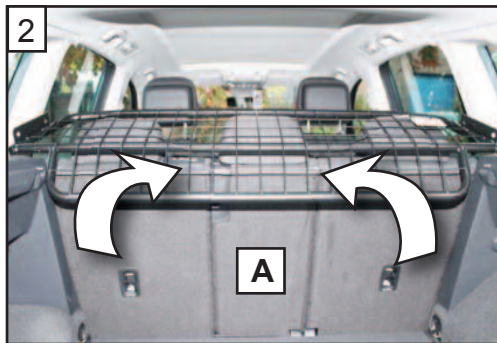

KIT

**Volkswagen Tiguan 2016 ~
Artikel No.G1441**

- DOG GUARD**
FITTING INSTRUCTION
- HUNDESCHUTZGITTER**
EINBAUANLEITUNG
- PROTECTION CONTRE LES CHIENS**
INSTRUCTIONS DE MONTAGE
- HUNDEGITTER**
MONTERINGSVEJLEDNING
- CONJUNTO PROTECTOR PARA PERROS**
INSTRUCCIONES DE MONTAJE