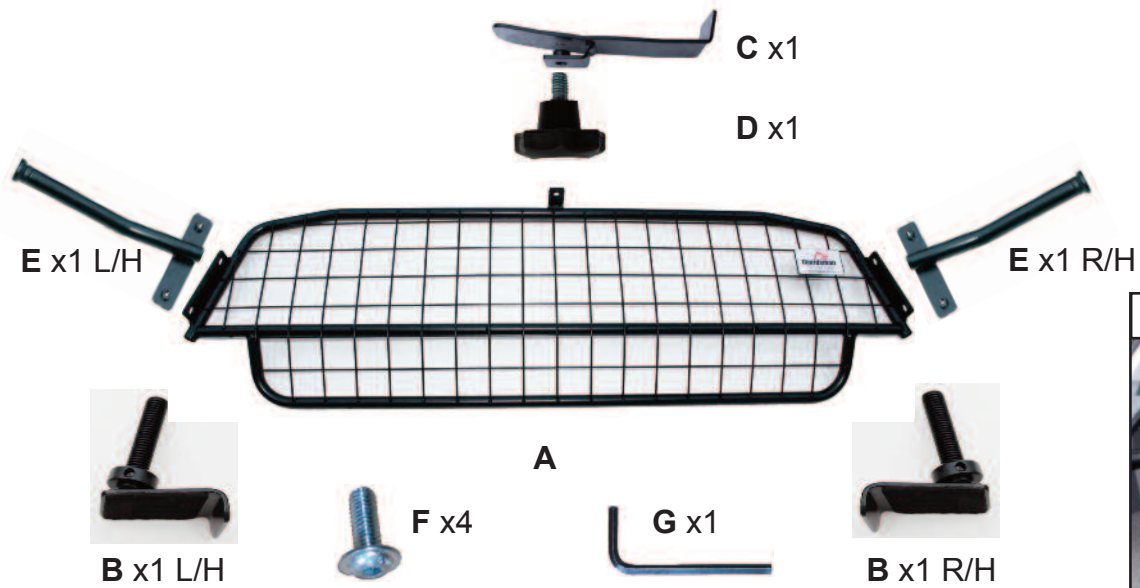

KIT

**Volkswagen Tiguan 2016 ~
Artikel No.G1441**

- DOG GUARD**
FITTING INSTRUCTION
- HUNDESCHUTZGITTER**
EINBAUANLEITUNG
- PROTECTION CONTRE LES CHIENS**
INSTRUCTIONS DE MONTAGE
- HUNDEGITTER**
MONTERINGSVEJLEDNING
- CONJUNTO PROTECTOR PARA PERROS**
INSTRUCCIONES DE MONTAJE

- KIT BARRIERA CANI**
ISTRUZIONI DI MONTAGGIO
- HUNDEVERNGITTER**
MONTASJEVEILEDNING
- HONDENBESCHERMINGSREK**
INBOUWINSTRUKTIES
- SATS HUNDSKYDD**
MONTERINGSANVISNING
- KOIRAN TURVARISTIKKO**
ASENNUSOHJEET