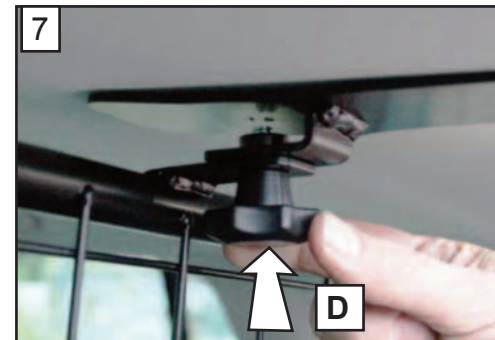

tel no. +44 (0)1827 713040
www.dogcages.uk.com