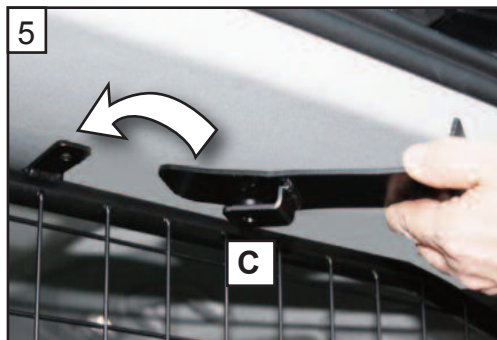

tel no. +44 (0)1827 713040
www.dogcages.uk.com