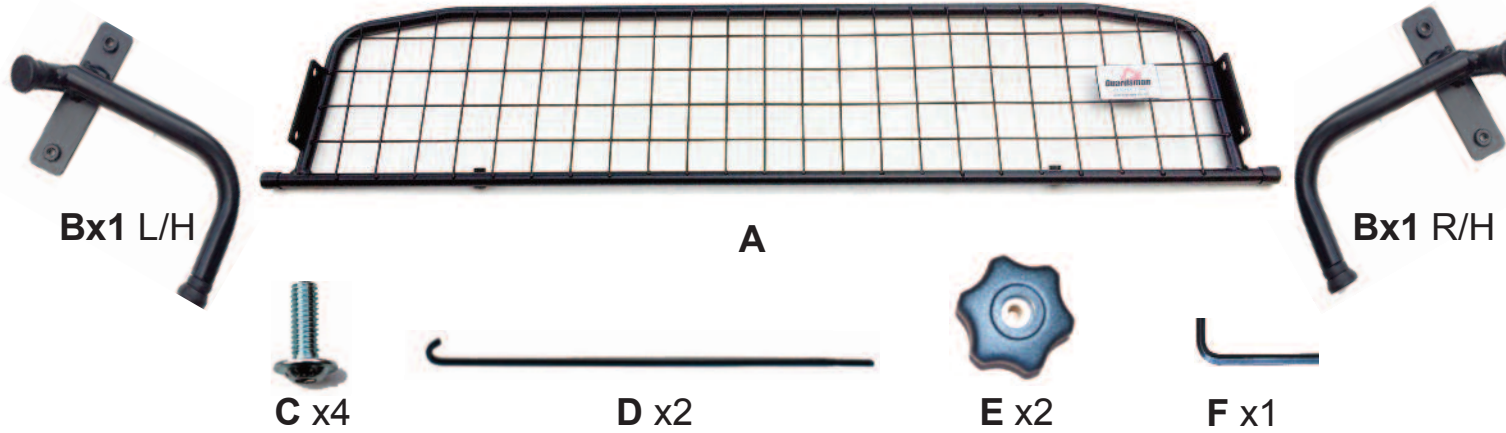

KIT

**Land Rover Discovery Sport
2015 onwards**

G1440

**DOG GUARD
FITTING INSTRUCTION**

**HUNDESCHUTZGITTER
EINBAUANLEITUNG**

**PROTECTION CONTRE LES
CHIENS
INSTRUCTIONS DE MONTAGE**

**HUNDEGITTER
MONTERINGSVEJLEDNING**

**CONJUNTO PROTECTOR
PARA PERROS
INSTRUCCIONES DE MONTAJE**

**KIT BARRIERA CANI
ISTRUZIONI DI MONTAGGIO**

**HUNDEVERNGITTER
MONTASJEVEILEDNING**

**HONDENBESCHERMINGSREK
INBOUWINSTRUKTIES**

**SATS HUNDSKYDD
MONTERINGSANVISNING**

Land Rover
Discovery Sport
2015 onwards

Variable Boot Divider
G1440D

BOOT DIVIDER
FITTING INSTRUCTION

CAN ONLY BE USED WITH
GUARDSMAN
Land Rover Discovery
Sport 2015 onwards
Dog Guard - G1440

+44 (0)1827 713040