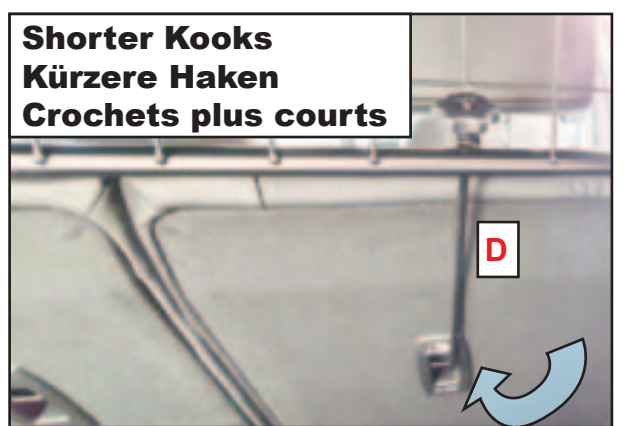

Drop the rear seats. Insert the Dog Guard Left hand side first. Then swing Right hand side into position. Badge to the rear of the car.

Lassen Sie die Rücksitze herunter. Setzen Sie das Hundegitter mit der linken Seite zuerst ein. Dann mit der rechten Seite in Position schwenken. Abzeichen am Heck des Autos.