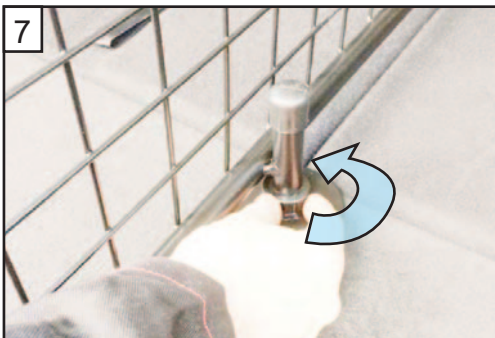

**! Fully tighten !
! Fest anziehen !**