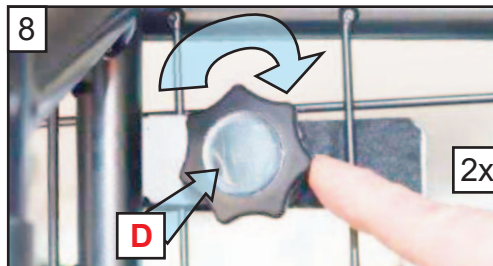

**! Fully tighten !
! Fest anziehen !**