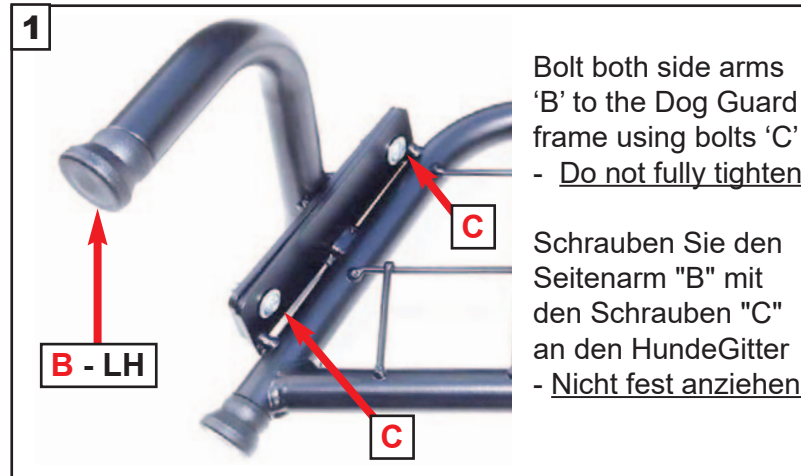

Drop the rear seats. Insert the Dog Guard Left hand side first. Then swing Right hand side into position. Badge to the rear of the car.

Lassen Sie die Rücksitze herunter. Setzen Sie das Hundegitter mit der linken Seite zuerst ein. Dann mit der rechten Seite in Position schwenken. Abzeichen am Heck des Autos.

Tighten lower fixing hooks. Repeat for L/H side
Die unteren Befestigungshaken festziehen.
Wiederholen Sie dies für die L /H Seite

KIT

**Land Rover
Discovery Sport
(2015 onwards)**

**VARIABLE BOOT DIVIDER
FITTING INSTRUCTION**