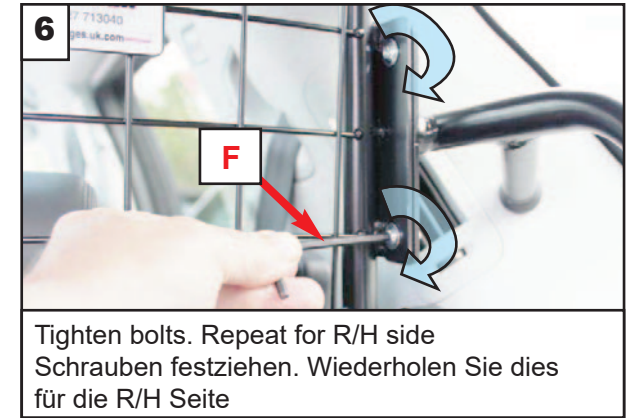

**HUNDESCHUTZGITTER
EINBAUANLEITUNG**

**PROTECTION CONTRE LES
CHIENS
INSTRUCTIONS DE MONTAGE**

**HUNDEGITTER
MONTERINGSVEJLEDNING**

**CONJUNTO PROTECTOR
PARA PERROS
INSTRUCCIONES DE MONTAJE**

**KIT BARRIERA CANI
ISTRUZIONI DI MONTAGGIO**

**HUNDEVERNGITTER
MONTASJEVEILEDNING**

**HONDENBESCHERMINGSREK
INBOUWINSTRUKTIES**

**SATS HUNDSKYDD
MONTERINGSANVISNING**

**KOIRAN TURVARISTIKKO
ASENNUSOHJEET**

tel no. +44 (0)1827 713040
www.guardsmandogguards.co.uk

Drop the rear seats. Insert the Dog Guard Left hand side first. Then swing Right hand side into position. Badge to the rear of the car.

Lassen Sie die Rücksitze herunter. Setzen Sie das Hundegitter mit der linken Seite zuerst ein. Dann mit der rechten Seite in Position schwenken. Abzeichen am Heck des Autos.