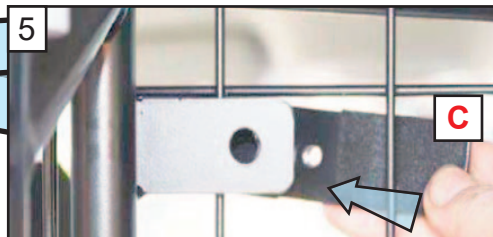

'C' Grips on opposite side of mesh.
'C' Griffe auf der gegenüberliegenden
Seite des Netzes