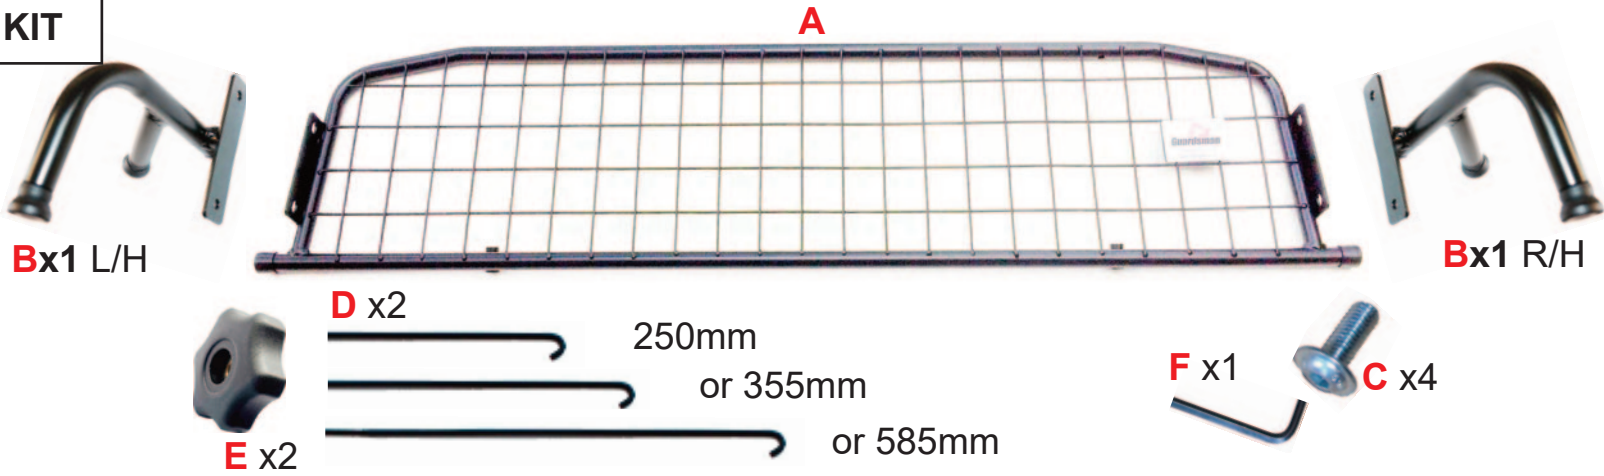

KIT

**READ FULLY BEFORE BEGINNING - IT'LL MAKE MORE SENSE!
VOR DEM ANFANG VOLLSTÄNDIG LESEN - ES WIRD MEHR SINN MACHEN!**

**Land Rover Discovery Sport
2015 onwards**

G1440

**DOG GUARD
FITTING INSTRUCTION**

**HUNDESCHUTZGITTER
EINBAUANLEITUNG**

**PROTECTION CONTRE LES
CHIENS
INSTRUCTIONS DE MONTAGE**

**HUNDEGITTER
MONTERINGSVEJLEDNING**

**CONJUNTO PROTECTOR
PARA PERROS
INSTRUCCIONES DE MONTAJE**

**KIT BARRIERA CANI
ISTRUZIONI DI MONTAGGIO**

Drop the rear seats. Insert the Dog Guard Left hand side first. Then swing Right hand side into position. Badge to the rear of the car.

Lassen Sie die Rücksitze herunter. Setzen Sie das Hundegitter mit der linken Seite zuerst ein. Dann mit der rechten Seite in Position schwenken. Abzeichen am Heck des Autos.

Tighten lower fixing hooks. Repeat for L/H side
Die unteren Befestigungshaken festziehen.
Wiederholen Sie dies für die L /H Seite

KIT

**Land Rover
Discovery Sport
(2015 onwards)**

**VARIABLE BOOT DIVIDER
FITTING INSTRUCTION**