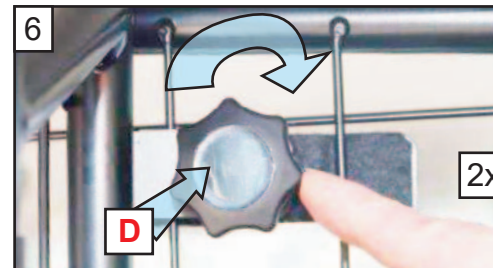

Tighten lower fixing hooks. Repeat for L/H side
Die unteren Befestigungshaken festziehen.
Wiederholen Sie dies für die L /H Seite

KIT

**Land Rover
Discovery Sport
(2015 onwards)**

**VARIABLE BOOT DIVIDER
FITTING INSTRUCTION**

CAN ONLY BE USED IN
CONJUNCTION WITH
'GUARDSMAN'

**Land Rover Discovery Sport
2015 onwards
Dog Guard -
G1440**

**LOOSEN ALL FIXINGS
LÖSEN SIE ALLE BEFESTIGUNGEN**

'C' Grips on opposite side of mesh.
'C' Griffe auf der gegenüberliegenden
Seite des Netzes