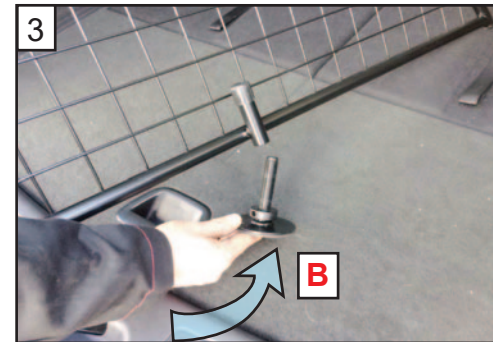

'C' Grips on opposite side of mesh.
'C' Griffe auf der gegenüberliegenden
Seite des Netzes