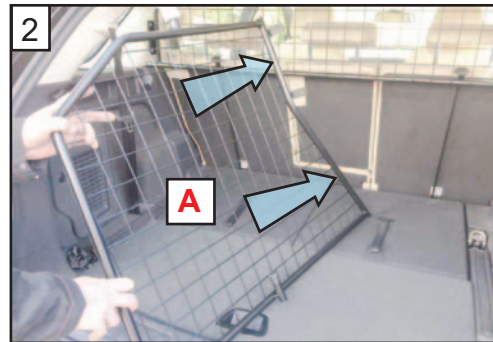

'C' Grips on opposite side of mesh.
'C' Griffe auf der gegenüberliegenden
Seite des Netzes