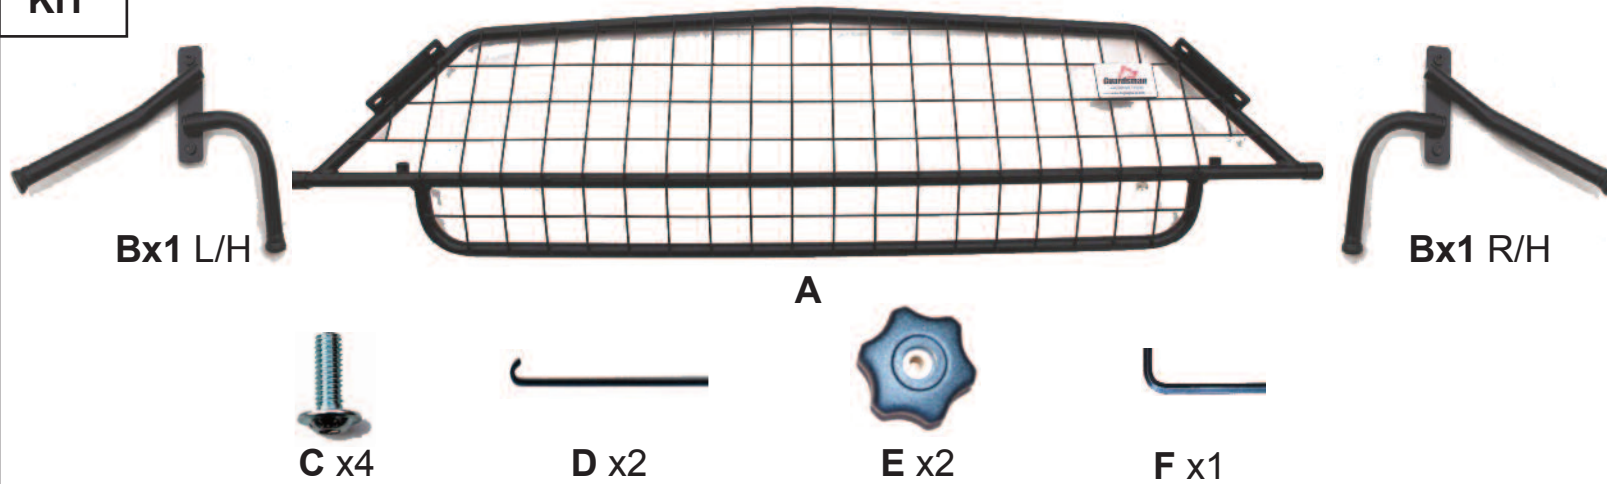

KIT

**Skoda Superb Estate mk3
(2015~)
G1439**

1 / 2

**DOG GUARD
FITTING INSTRUCTION**

**HUNDESCHUTZGITTER
EINBAUANLEITUNG**

**PROTECTION CONTRE LES CHIENS
INSTRUCTIONS DE MONTAGE**

**HUNDEGITTER
MONTERINGSVEJLEDNING**

**CONJUNTO PROTECTOR
PARA PERROS
INSTRUCCIONES DE MONTAJE**

**KIT BARRIERA CANI
ISTRUZIONI DI MONTAGGIO**

**HUNDEVERNIGITTER
MONTASJEVEILEDNING**

**HONDENBESCHERMINGSREK
INBOUWINSTRUKTIES**

**SATS HUNDSKYDD
MONTERINGSANVISNING**

BOOT DIVIDER
FITTING INSTRUCTION

CAN BE USED IN
CONJUNCTION WITH
GUARDSMAN
Skoda Superb
Dog guard
PART No.G1439

+44 (0)1827 713040
www.dogcages.uk.com
www.guardsmandogguards.co.uk

subject to alteration without notice