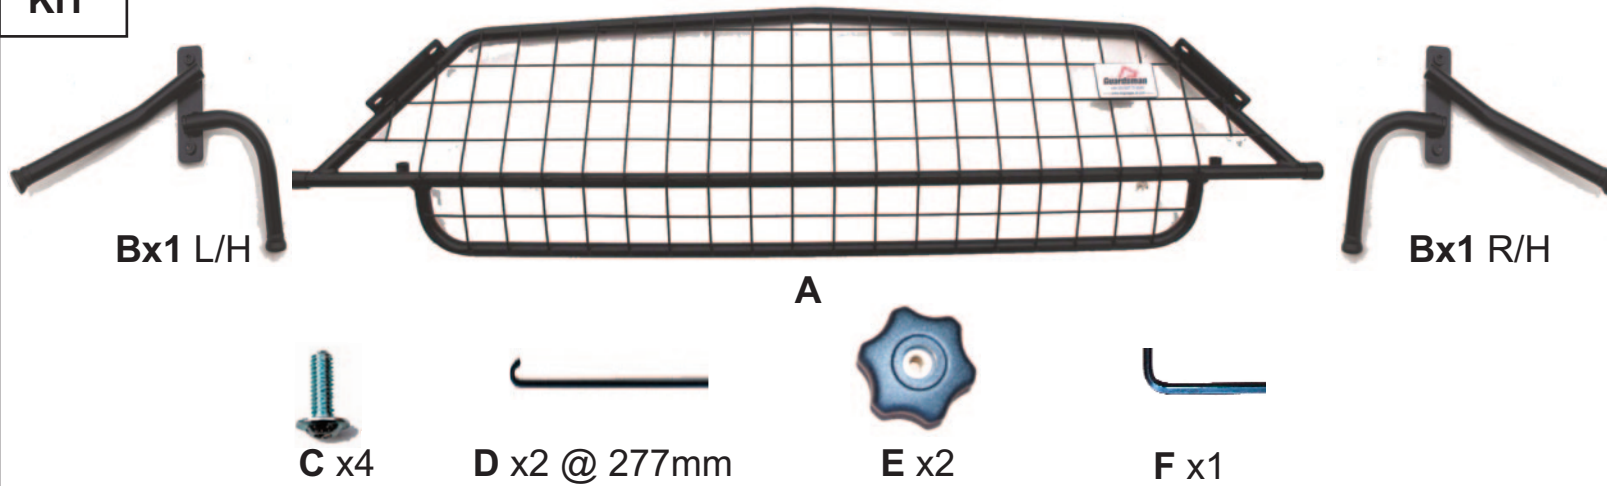

KIT

**Skoda Superb Estate mk3
(2015~)
G1439**

1 / 2

**DOG GUARD
FITTING INSTRUCTION**

**HUNDESCHUTZGITTER
EINBAUANLEITUNG**

**PROTECTION CONTRE LES CHIENS
INSTRUCTIONS DE MONTAGE**

**HUNDEGITTER
MONTERINGSVEJLEDNING**

**CONJUNTO PROTECTOR
PARA PERROS
INSTRUCCIONES DE MONTAJE**

**KIT BARRIERA CANI
ISTRUZIONI DI MONTAGGIO**

**HUNDEVERNIGITTER
MONTASJEVEILEDNING**

**HONDENBESCHERMINGSREK
INBOUWINSTRUKTIES**

**SATS HUNDSKYDD
MONTERINGSANVISNING**

**KOIRAN TURVARISTIKKO
ASENNUSOHJEET**

tel no. +44 (0)1827 713040
www.guardspandogguards.co.uk
info@athag.co.uk

G1439 v.1 11/16

Skoda Superb Estate mk3
(2015~)

G1439D - level floor
G1439DLF - low floor

Variable Boot Divider

Kofferraum-Trenngitter

CAN ONLY BE USED IN
CONJUNCTION WITH
GUARDSMAN

SKODA SUPERB ESTATE

Dog Guard
part no.G1439

Nur mit Hundegitter Guardsman
SKODA SUPERB WAGON
(Teilenummer G1439)
kompatibel.

www.guardsmandogguards.co.uk
subject to alteration without notice