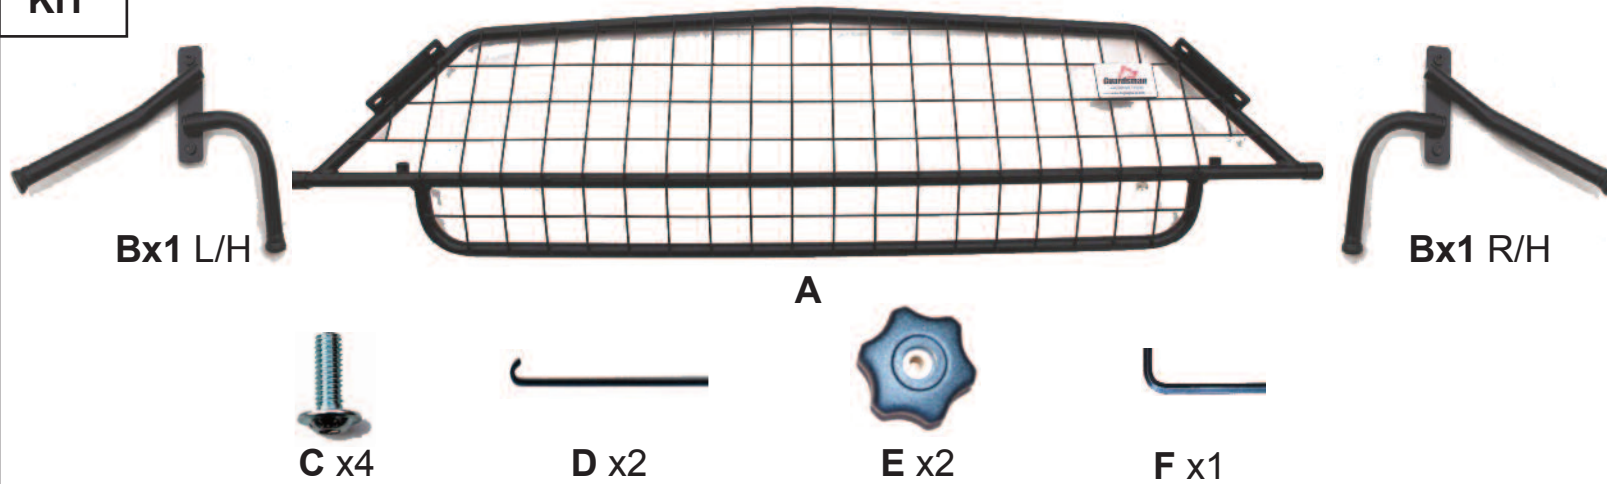

KIT

**Skoda Superb Estate mk3
(2015~)**

G1439

1 / 2

**DOG GUARD
FITTING INSTRUCTION**

**HUNDESCHUTZGITTER
EINBAUANLEITUNG**

**PROTECTION CONTRE LES CHIENS
INSTRUCTIONS DE MONTAGE**

**HUNDEGITTER
MONTERINGSVEJLEDNING**

**CONJUNTO PROTECTOR
PARA PERROS
INSTRUCCIONES DE MONTAJE**

**KIT BARRIERA CANI
ISTRUZIONI DI MONTAGGIO**

**HUNDEVERNIGITTER
MONTASJEVEILEDNING**

**HONDENBESCHERMINGSREK
INBOUWINSTRUKTIES**

**SATS HUNDSKYDD
MONTERINGSANVISNING**