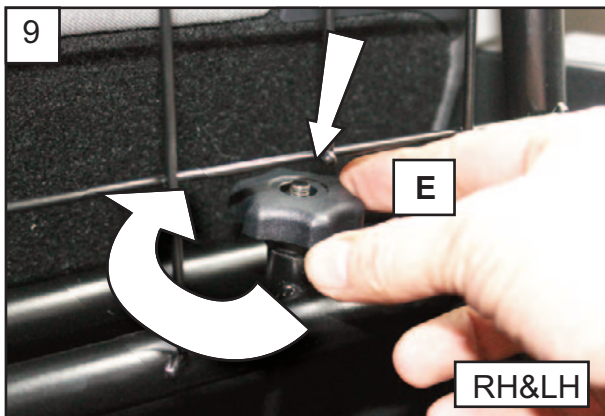

! Erforderliche Sitzposition
Position de siège requise
Posición de asiento requerida