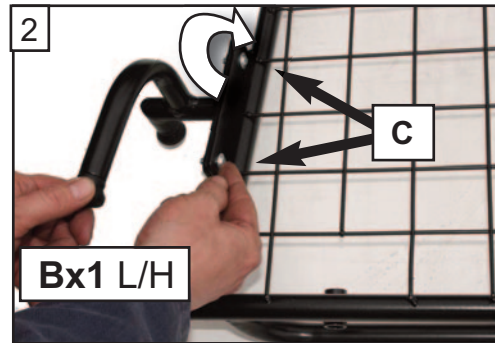

KIT

**Volkswagen Touran
2015 onwards
G1438**

**DOG GUARD
FITTING INSTRUCTION**

**HUNDESCHUTZGITTER
EINBAUANLEITUNG**

**PROTECTION CONTRE LES CHIENS
INSTRUCTIONS DE MONTAGE**

**HUNDEGITTER
MONTERINGSVEJLEDNING**

**CONJUNTO PROTECTOR PARA PERROS
INSTRUCCIONES DE MONTAJE**

**KIT BARRIERA CANI
ISTRUZIONI DI MONTAGGIO**

**HUNDEVERNGITTER
MONTASJEVEILEDNING**

**HONDENBESCHERMINGSREK
INBOUWINSTRUKTIES**

**SATS HUNDSKYDD
MONTERINGSANVISNING**

**KOIRAN TURVARISTIKKO
ASENNUSOHJEET**

www.guardsmandogguards.co.uk