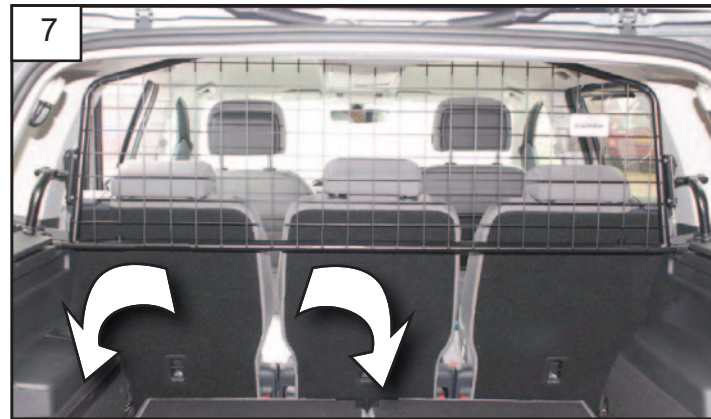

! Erforderliche Sitzposition
Position de siège requise
Posición de asiento requerida