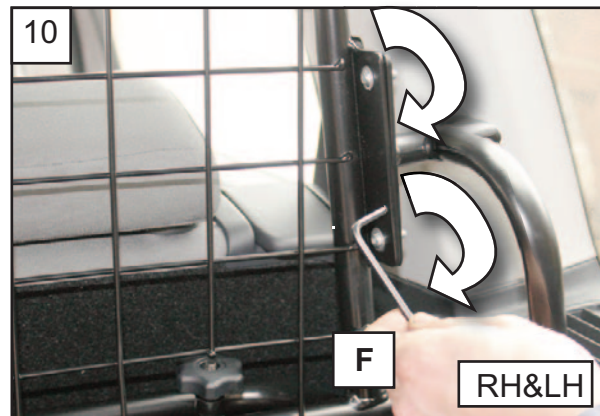

! Erforderliche Sitzposition
Position de siège requise
Posición de asiento requerida