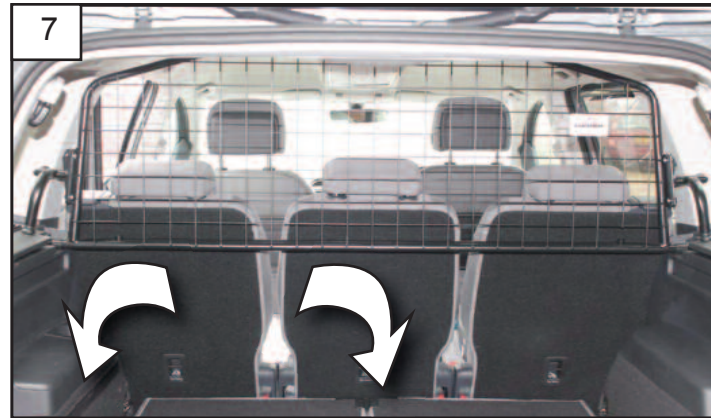

Required seat position
Erforderliche Sitzposition
Position de siège requise
Posición de asiento requerida