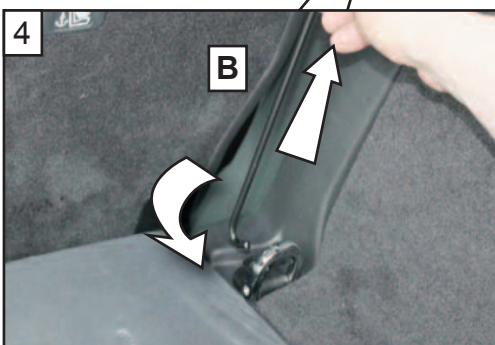

subject to alteration without notice

G1437D v1 - 5/17

**G1437 LR Discovery 5  
L462  
2017 onwards  
G1437**

**DOG GUARD  
FITTING INSTRUCTION**

**HUNDESCHUTZGITTER  
EINBAUANLEITUNG**

**PROTECTION CONTRE LES CHIENS  
INSTRUCTIONS DE MONTAGE**