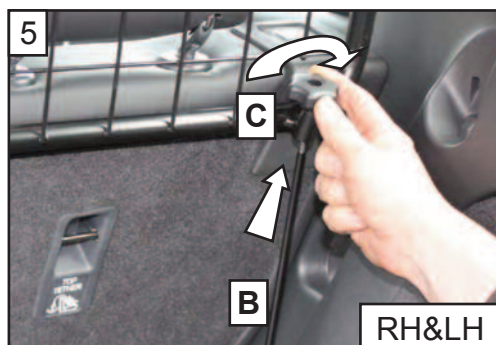

subject to alteration without notice

G1437D v1 - 5/17

**G1437 LR Discovery 5  
L462  
2017 onwards  
G1437**

**DOG GUARD  
FITTING INSTRUCTION**

**HUNDESCHUTZGITTER  
EINBAUANLEITUNG**

**PROTECTION CONTRE LES CHIENS  
INSTRUCTIONS DE MONTAGE**