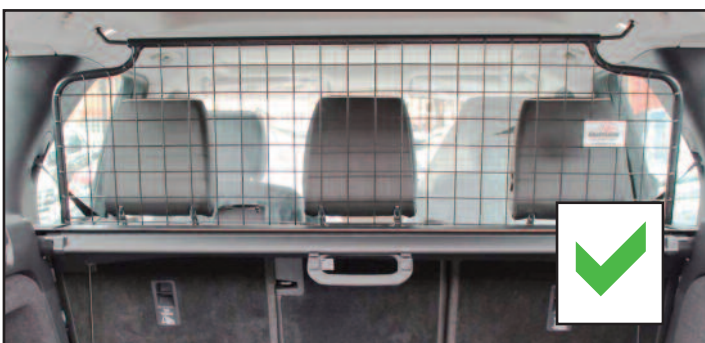

subject to alteration without notice

G1437D v1 - 5/17

**G1437 LR Discovery 5  
L462  
2017 onwards  
G1437**

**DOG GUARD  
FITTING INSTRUCTION**

**HUNDESCHUTZGITTER  
EINBAUANLEITUNG**

**PROTECTION CONTRE LES CHIENS  
INSTRUCTIONS DE MONTAGE**