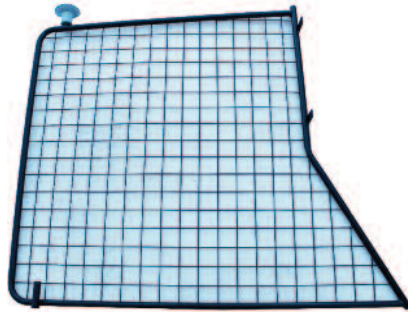

KIT

A

B x1

C x2

D x2