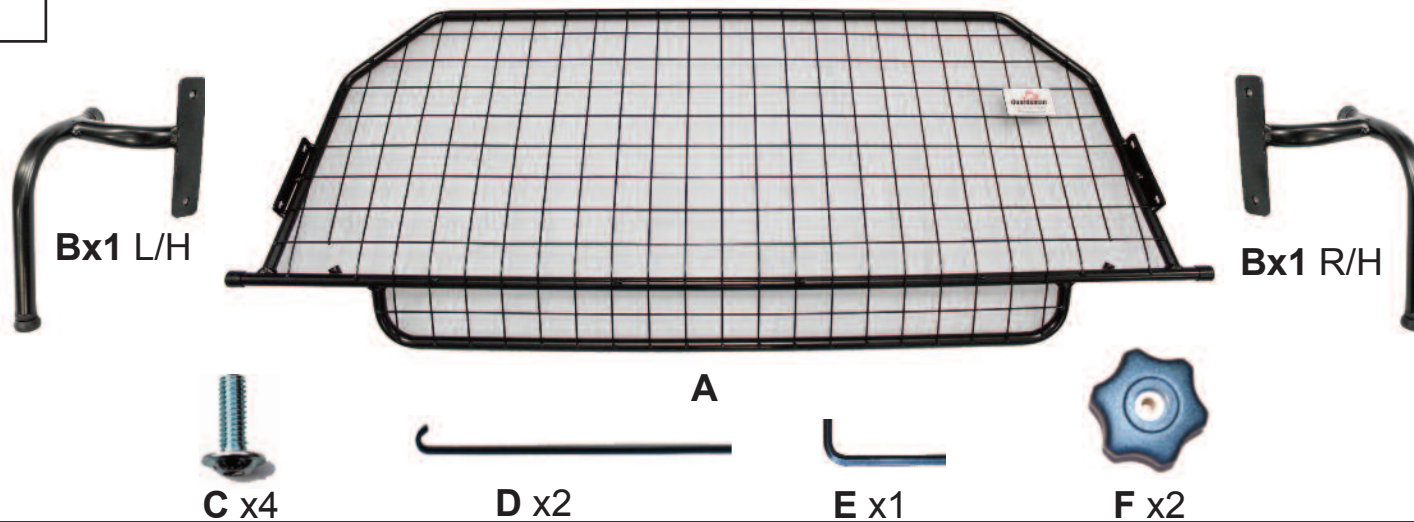

**KIT**

1- 12

**Land Rover  
Discovery 3&4  
L319 (2004~2016)**

**Part No.G1427**

**DOG GUARD  
FITTING INSTRUCTION**

**HUNDESCHUTZGITTER  
EINBAUANLEITUNG**

**PROTECTION CONTRE LES CHIENS  
INSTRUCTIONS DE MONTAGE**

**HUNDEGITTER  
MONTERINGSVEJLEDNING**

**CONJUNTO PROTECTOR  
PARA PERROS  
INSTRUCCIONES DE MONTAJE**

**KIT BARRIERA CANI  
ISTRUZIONI DI MONTAGGIO**

**HUNDEVERNIGITTER  
MONTASJEVEILEDNING**

**HONDENBESCHERMINGSREK  
INBOUWINSTRUKTIES**

Land Rover  
Discovery 3&4  
L319 (2004~2016)

Variable Boot Divider  
G1427D

BOOT DIVIDER  
FITTING INSTRUCTION

CAN ONLY BE USED WITH  
GUARDSMAN  
Land Rover  
Discovery 3&4  
Dog Guard - G1427

+44 (0)1827 713040