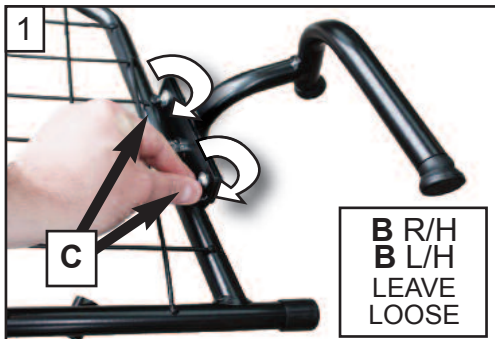

**KIT**

1- 12

**Land Rover  
Discovery 3&4  
L319 (2004~2016)**

**Part No.G1427**

**DOG GUARD  
FITTING INSTRUCTION**

**HUNDESCHUTZGITTER  
EINBAUANLEITUNG**

**PROTECTION CONTRE LES CHIENS  
INSTRUCTIONS DE MONTAGE**

**HUNDEGITTER  
MONTERINGSVEJLEDNING**

**CONJUNTO PROTECTOR  
PARA PERROS  
INSTRUCCIONES DE MONTAJE**

**KIT BARRIERA CANI  
ISTRUZIONI DI MONTAGGIO**

**HUNDEVERNIGITTER  
MONTASJEVEILEDNING**

**HONDENBESCHERMINGSREK  
INBOUWINSTRUKTIES**

Land Rover  
Discovery 3&4  
L319 (2004~2016)

Variable Boot Divider  
G1427D

BOOT DIVIDER  
FITTING INSTRUCTION

CAN ONLY BE USED WITH  
GUARDSMAN  
Land Rover  
Discovery 3&4  
Dog Guard - G1427

+44 (0)1827 713040