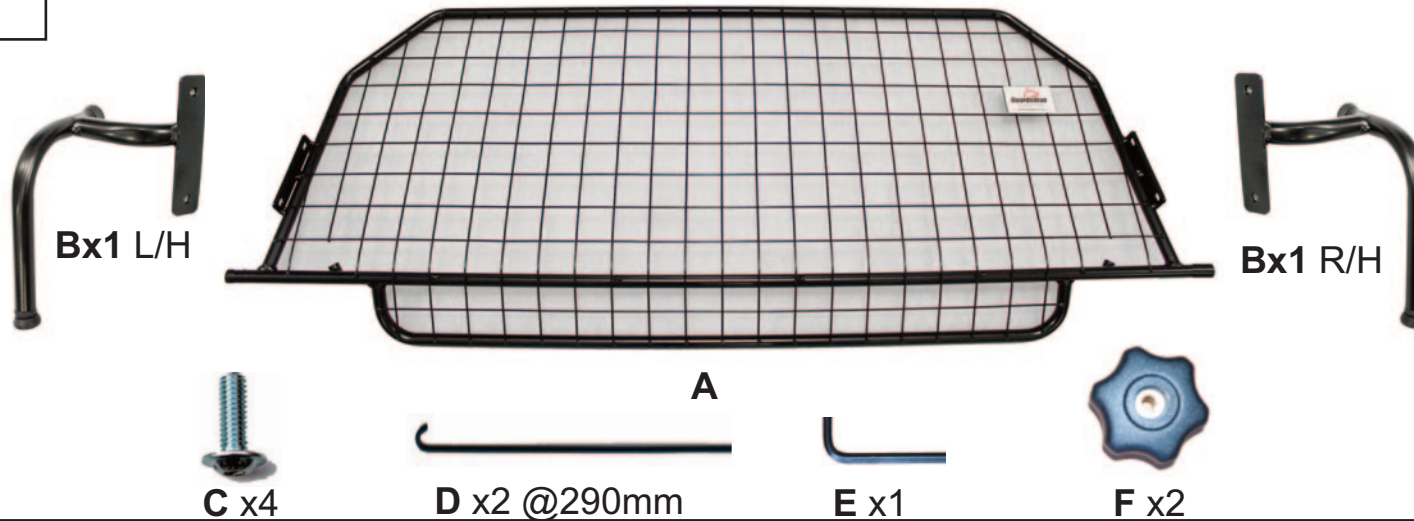

KIT

**Land Rover
Discovery 3&4
L319 (2004~2016)**

Part No.G1427

**DOG GUARD
FITTING INSTRUCTION**

**HUNDESCHUTZGITTER
EINBAUANLEITUNG**

**PROTECTION CONTRE LES CHIENS
INSTRUCTIONS DE MONTAGE**

**HUNDEGITTER
MONTERINGSVEJLEDNING**

**CONJUNTO PROTECTOR
PARA PERROS
INSTRUCCIONES DE MONTAJE**

**KIT BARRIERA CANI
ISTRUZIONI DI MONTAGGIO**

**HUNDEVERNGITTER
MONTASJEVEILEDNING**

**HONDENBESCHERMINGSREK
INBOUWINSTRUKTIES**

**SATS HUNDSKYDD
MONTERINGSANVISNING**