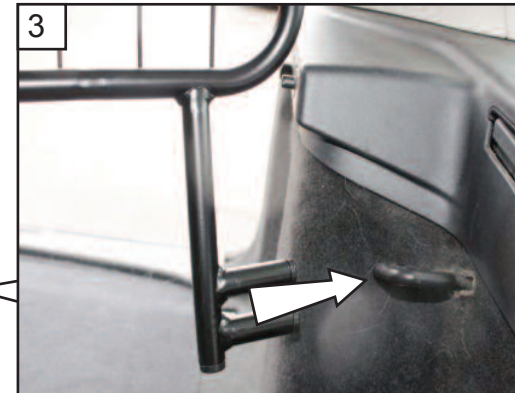

G1425 v.1 8/16