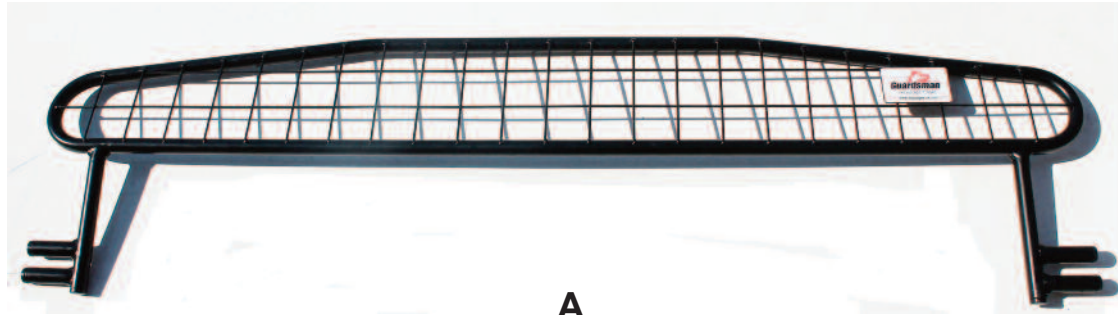

KIT

A

**Range Rover Evoque
3 door
L538 (2011~)
G1425**

DOG GUARD

FITTING INSTRUCTION

**HUNDESCHUTZGITTER
EINBAUANLEITUNG**

**PROTECTION CONTRE LES CHIENS
INSTRUCTIONS DE MONTAGE**

**HUNDEGITTER
MONTERINGSVEJLEDNING**

**CONJUNTO PROTECTOR
PARA PERROS
INSTRUCCIONES DE MONTAJE**

**KIT BARRIERA CANI
ISTRUZIONI DI MONTAGGIO**

**HUNDEVERNGITTER
MONTASJEVEILEDNING**

**HONDENBESCHERMINGSREK
INBOUWINSTRUKTIES**

**SATS HUNDSKYDD
MONTERINGSANVISNING**