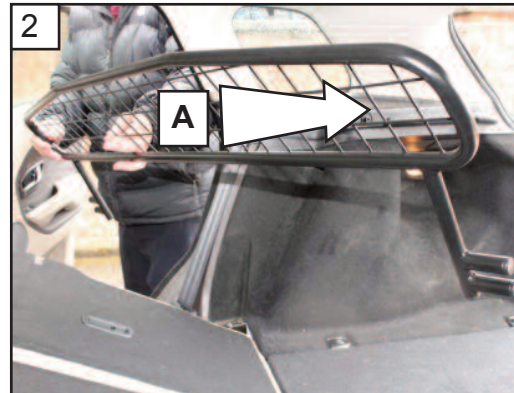

G1425 v.1 8/16