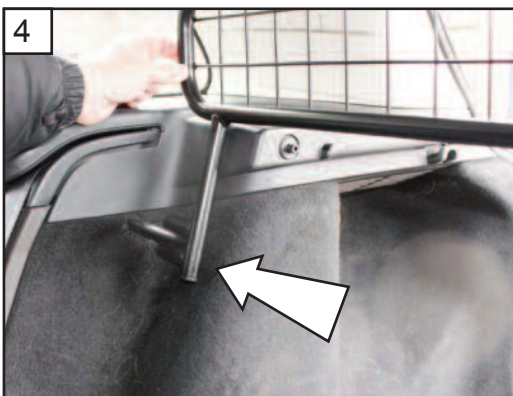

G1425 v.1 8/16