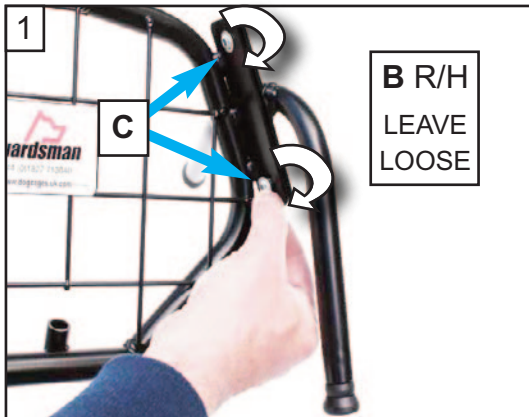

**KIT**

**Bx1 L/H**

**A**

**Bx1 R/H**

**C x4**

**D x1**

**E x2 @535mm  
Hybrid @475mm**

**F x2**

**Range Rover Sport  
L494 (2014~)**

**G1424  
DOG GUARD  
FITTING INSTRUCTION**

**HUNDESCHUTZGITTER  
EINBAUANLEITUNG**

**PROTECTION CONTRE LES CHIENS  
INSTRUCTIONS DE MONTAGE**

**HUNDEGITTER  
MONTERINGSVEJLEDNING**