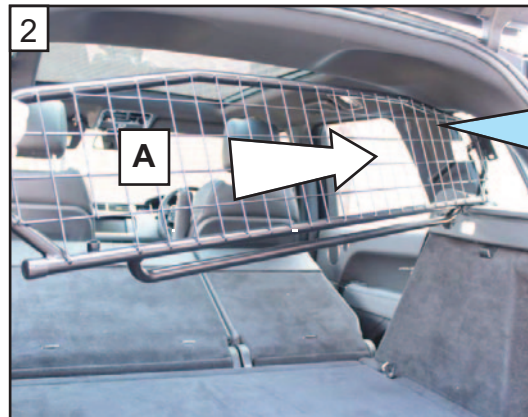

**KIT**

**Bx1 L/H**

**A**

**Bx1 R/H**

**C x4**

**D x1**

**E x2 @535mm  
Hybrid @475mm**

**F x2**

**Range Rover Sport  
L494 (2014~)**

**G1424  
DOG GUARD  
FITTING INSTRUCTION**

**HUNDESCHUTZGITTER  
EINBAUANLEITUNG**

**PROTECTION CONTRE LES CHIENS  
INSTRUCTIONS DE MONTAGE**

**HUNDEGITTER  
MONTERINGSVEJLEDNING**