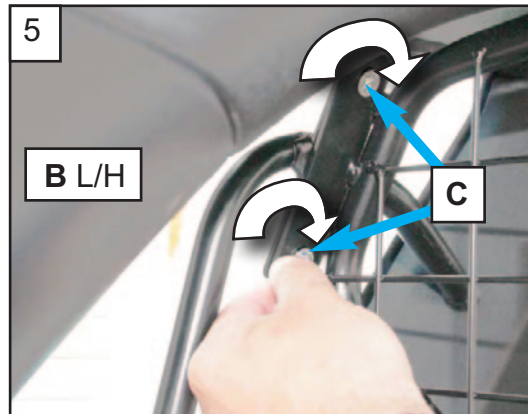

**Range Rover Sport  
L494 (2014~)**

**G1424  
DOG GUARD  
FITTING INSTRUCTION**

**HUNDESCHUTZGITTER  
EINBAUANLEITUNG**

**PROTECTION CONTRE LES CHIENS  
INSTRUCTIONS DE MONTAGE**

**HUNDEGITTER  
MONTERINGSVEJLEDNING**