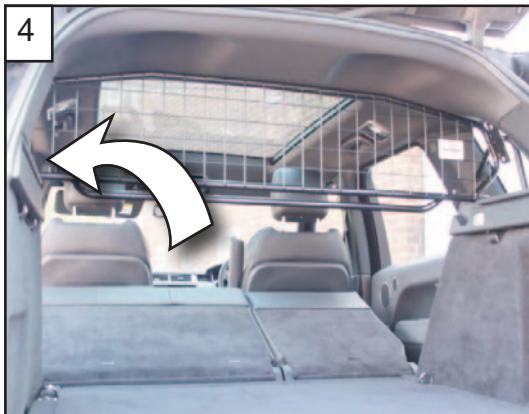

**Range Rover Sport  
L494 (2014~)**

**G1424  
DOG GUARD  
FITTING INSTRUCTION**

**HUNDESCHUTZGITTER  
EINBAUANLEITUNG**

**PROTECTION CONTRE LES CHIENS  
INSTRUCTIONS DE MONTAGE**

**HUNDEGITTER  
MONTERINGSVEJLEDNING**