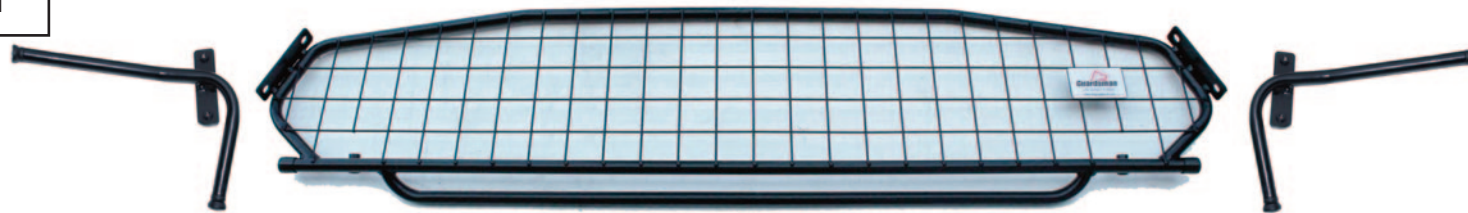

**KIT**

**Bx1 L/H**

**A**

**Bx1 R/H**

**C x4**

**D x1**

**E x2 @535mm  
Hybrid @475mm**

**F x2**

**Range Rover Sport  
L494 (2014~)**

**G1424  
DOG GUARD  
FITTING INSTRUCTION**

**HUNDESCHUTZGITTER  
EINBAUANLEITUNG**

**PROTECTION CONTRE LES CHIENS  
INSTRUCTIONS DE MONTAGE**

**HUNDEGITTER  
MONTERINGSVEJLEDNING**

D x2

**Range Rover Sport  
L494  
Boot Divider  
G1424D**

**BOOT DIVIDER  
FITTING INSTRUCTION**

CAN ONLY BE USED IN  
CONJUNCTION WITH

GUARDSMAN  
Land Rover  
Range Rover Sport

**Dog Guard  
PART No.G1424**