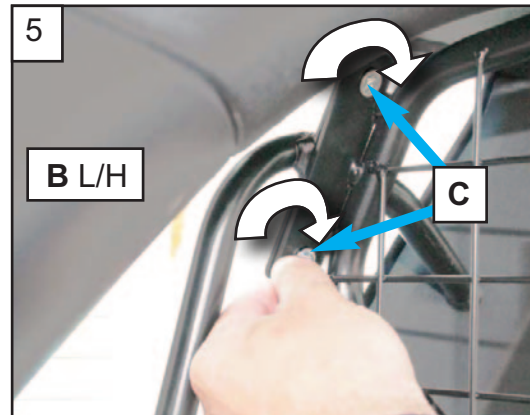

**B R/H
LEAVE
LOOSE**

B L/H

**Range Rover Sport
L494 (2014~)**

**G1424
DOG GUARD
FITTING INSTRUCTION**

**HUNDESCHUTZGITTER
EINBAUANLEITUNG**

**PROTECTION CONTRE LES CHIENS
INSTRUCTIONS DE MONTAGE**

**HUNDEGITTER
MONTERINGSVEJLEDNING**