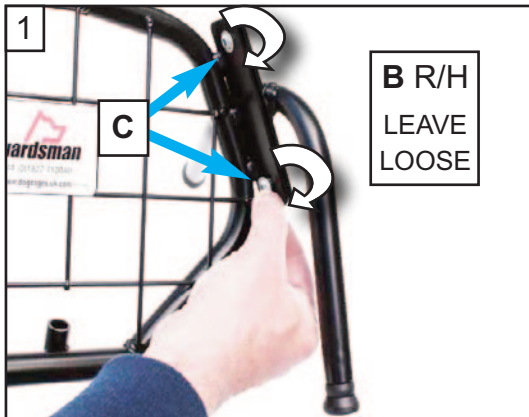

KIT

Bx1 L/H

A

Bx1 R/H

C x4

D x1

**E x2 @535mm
Hybrid @470mm**

F x2

**B R/H
LEAVE
LOOSE**

B L/H

**Range Rover Sport
L494 (2014~)**

**G1424
DOG GUARD
FITTING INSTRUCTION**

**HUNDESCHUTZGITTER
EINBAUANLEITUNG**

**PROTECTION CONTRE LES CHIENS
INSTRUCTIONS DE MONTAGE**

**HUNDEGITTER
MONTERINGSVEJLEDNING**