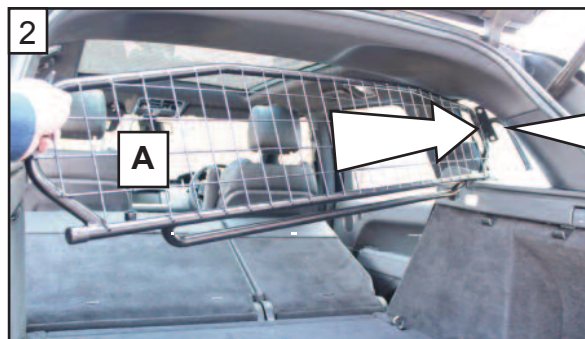

KIT

Bx1 L/H

A

Bx1 R/H

C x4

D x1

E x2

F x2

1- 8

Range Rover Sport L494 (2014~)

G1424

DOG GUARD FITTING INSTRUCTION

**HUNDESCHUTZGITTER
EINBAUANLEITUNG**

**PROTECTION CONTRE LES CHIENS
INSTRUCTIONS DE MONTAGE**

**HUNDEGITTER
MONTERINGSVEJLEDNING**

**CONJUNTO PROTECTOR
PARA PERROS
INSTRUCCIONES DE MONTAJE**