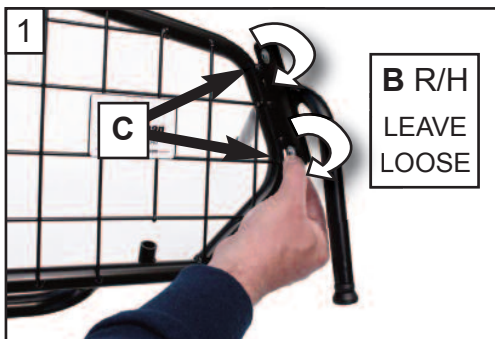

KIT

Bx1 L/H

A

Bx1 R/H

C x4

D x1

E x2

F x2

1- 8

Range Rover Sport L494 (2014~)

G1424

DOG GUARD FITTING INSTRUCTION

**HUNDESCHUTZGITTER
EINBAUANLEITUNG**

**PROTECTION CONTRE LES CHIENS
INSTRUCTIONS DE MONTAGE**

**HUNDEGITTER
MONTERINGSVEJLEDNING**

**CONJUNTO PROTECTOR
PARA PERROS
INSTRUCCIONES DE MONTAJE**