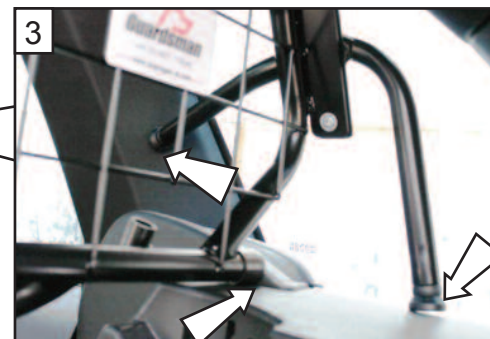

KIT

Bx1 L/H

A

Bx1 R/H

C x4

D x1

E x2

F x2

1- 8

Range Rover Sport L494 (2014~)

G1424

DOG GUARD FITTING INSTRUCTION

**HUNDESCHUTZGITTER
EINBAUANLEITUNG**

**PROTECTION CONTRE LES CHIENS
INSTRUCTIONS DE MONTAGE**

**HUNDEGITTER
MONTERINGSVEJLEDNING**

**CONJUNTO PROTECTOR
PARA PERROS
INSTRUCCIONES DE MONTAJE**