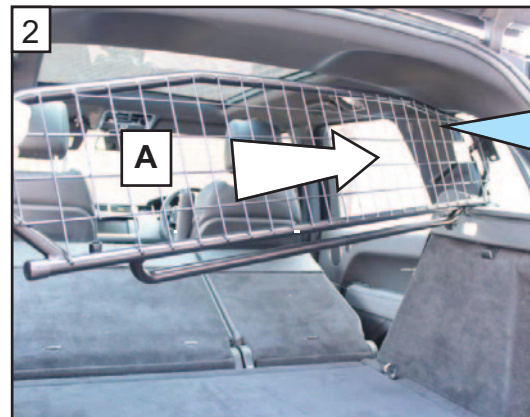

**KIT**

**Bx1 L/H**

**A**

**Bx1 R/H**

**C x4**

**D x1**

**E x2 @535mm  
Hybrid @440mm**

**F x2**

**Range Rover Sport  
L494 (2014~)**

**G1424  
DOG GUARD  
FITTING INSTRUCTION**

**HUNDESCHUTZGITTER  
EINBAUANLEITUNG**

**PROTECTION CONTRE LES CHIENS  
INSTRUCTIONS DE MONTAGE**

**HUNDEGITTER  
MONTERINGSVEJLEDNING**