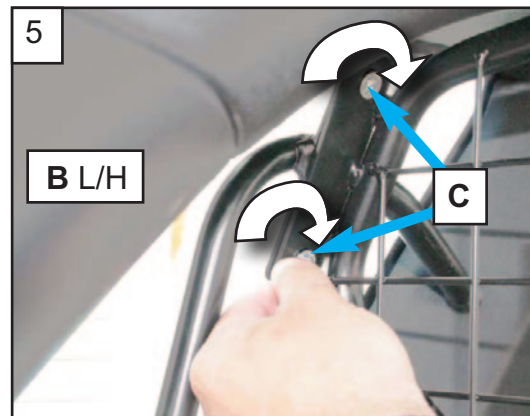

**Range Rover Sport  
L494 (2014~)**

**G1424  
DOG GUARD  
FITTING INSTRUCTION**

**HUNDESCHUTZGITTER  
EINBAUANLEITUNG**

**PROTECTION CONTRE LES CHIENS  
INSTRUCTIONS DE MONTAGE**

**HUNDEGITTER  
MONTERINGSVEJLEDNING**