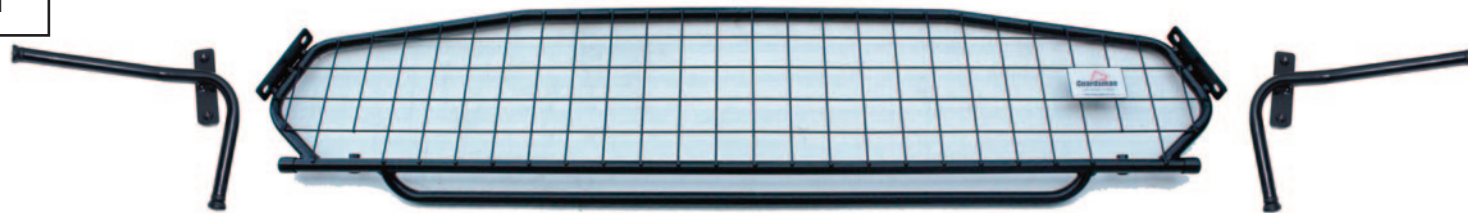

**KIT**

**Bx1 L/H**

**A**

**Bx1 R/H**

**C x4**

**D x1**

**E x2 @535mm  
Hybrid @440mm**

**F x2**

**Range Rover Sport  
L494 (2014~)**

**G1424  
DOG GUARD  
FITTING INSTRUCTION**

**HUNDESCHUTZGITTER  
EINBAUANLEITUNG**

**PROTECTION CONTRE LES CHIENS  
INSTRUCTIONS DE MONTAGE**

**HUNDEGITTER  
MONTERINGSVEJLEDNING**