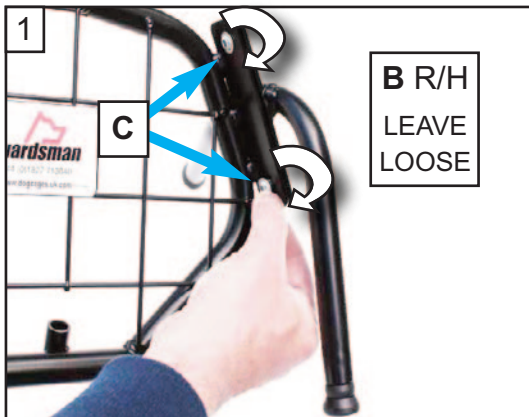

**KIT**

**Bx1 L/H**

**A**

**Bx1 R/H**

**C x4**

**D x1**

**E x2 @535mm  
Hybrid @440mm**

**F x2**

**Range Rover Sport  
L494 (2014~)**

**G1424  
DOG GUARD  
FITTING INSTRUCTION**

**HUNDESCHUTZGITTER  
EINBAUANLEITUNG**

**PROTECTION CONTRE LES CHIENS  
INSTRUCTIONS DE MONTAGE**

**HUNDEGITTER  
MONTERINGSVEJLEDNING**