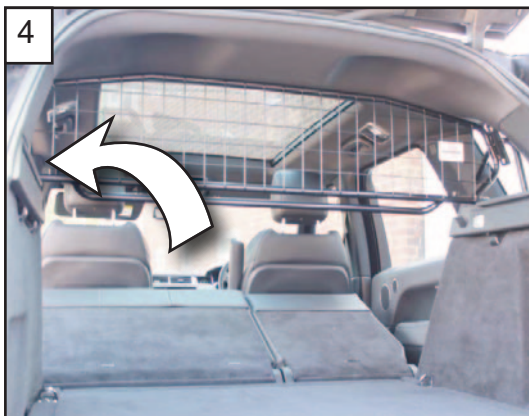

**Range Rover Sport  
L494 (2014~)**

**G1424  
DOG GUARD  
FITTING INSTRUCTION**

**HUNDESCHUTZGITTER  
EINBAUANLEITUNG**

**PROTECTION CONTRE LES CHIENS  
INSTRUCTIONS DE MONTAGE**

**HUNDEGITTER  
MONTERINGSVEJLEDNING**