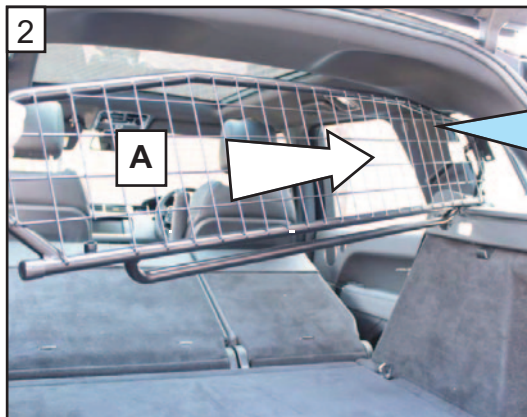

KIT

Bx1 L/H

A

Bx1 R/H

C x4

D x1

**E x2 @535mm
Hybrid @470mm**

F x2

**Range Rover Sport
L494 (2014~)**

**G1424
DOG GUARD
FITTING INSTRUCTION**

**HUNDESCHUTZGITTER
EINBAUANLEITUNG**

**PROTECTION CONTRE LES CHIENS
INSTRUCTIONS DE MONTAGE**

**HUNDEGITTER
MONTERINGSVEJLEDNING**