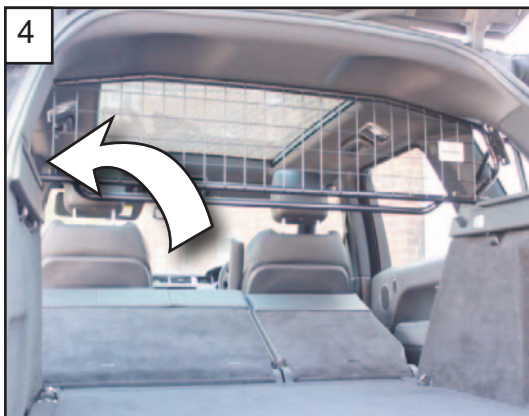

KIT

Bx1 L/H

A

Bx1 R/H

C x4

D x1

**E x2 @535mm
Hybrid @470mm**

F x2

**Range Rover Sport
L494 (2014~)**

**G1424
DOG GUARD
FITTING INSTRUCTION**

**HUNDESCHUTZGITTER
EINBAUANLEITUNG**

**PROTECTION CONTRE LES CHIENS
INSTRUCTIONS DE MONTAGE**

**HUNDEGITTER
MONTERINGSVEJLEDNING**