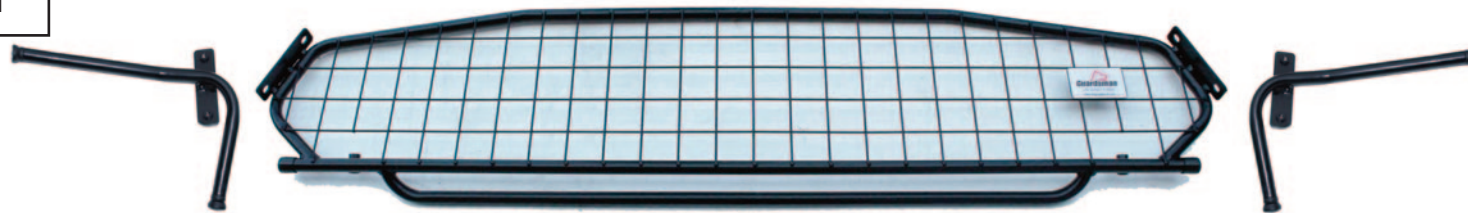

KIT

Bx1 L/H

A

Bx1 R/H

C x4

D x1

**E x2 @535mm
Hybrid @470mm**

F x2

**Range Rover Sport
L494 (2014~)**

**G1424
DOG GUARD
FITTING INSTRUCTION**

**HUNDESCHUTZGITTER
EINBAUANLEITUNG**

**PROTECTION CONTRE LES CHIENS
INSTRUCTIONS DE MONTAGE**

**HUNDEGITTER
MONTERINGSVEJLEDNING**