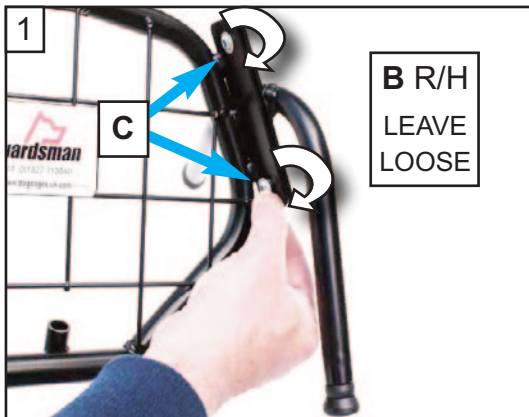

KIT

Bx1 L/H

A

Bx1 R/H

C x4

D x1

**E x2 @535mm
Hybrid @470mm**

F x2

**Range Rover Sport
L494 (2014~)**

**G1424
DOG GUARD
FITTING INSTRUCTION**

**HUNDESCHUTZGITTER
EINBAUANLEITUNG**

**PROTECTION CONTRE LES CHIENS
INSTRUCTIONS DE MONTAGE**

**HUNDEGITTER
MONTERINGSVEJLEDNING**