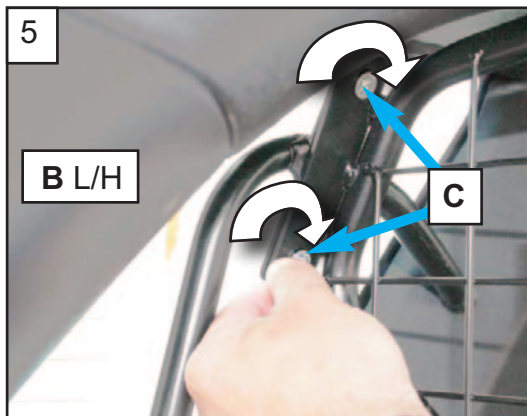

**Range Rover Sport
L494 (2014~)**

**G1424
DOG GUARD
FITTING INSTRUCTION**

**HUNDESCHUTZGITTER
EINBAUANLEITUNG**

**PROTECTION CONTRE LES CHIENS
INSTRUCTIONS DE MONTAGE**

**HUNDEGITTER
MONTERINGSVEJLEDNING**