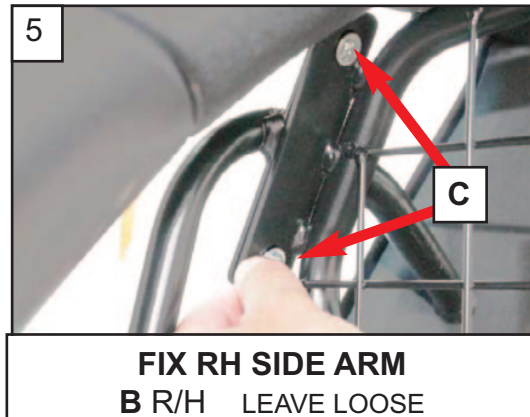

PHEV-Plug In Electric Vehicle @470mm

READ FULLY BEFORE BEGINNING - IT'LL MAKE MORE SENSE!  
VOR DEM ANFANG VOLLSTÄNDIG LESEN - ES WIRD MEHR SINN MACHEN!

Range Rover Sport  
L494 (2014~)  
G1424

DOG GUARD