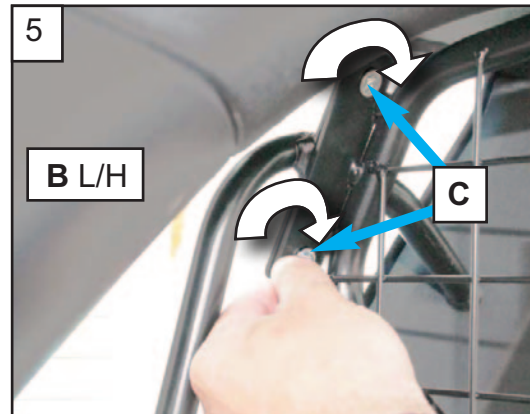

KIT

Bx1 L/H

A

Bx1 R/H

C x4

D x1

**E x2 @535mm
Hybrid @475mm**

F x2

**Range Rover Sport
L494 (2014~)**

**G1424
DOG GUARD
FITTING INSTRUCTION**

**HUNDESCHUTZGITTER
EINBAUANLEITUNG**

**PROTECTION CONTRE LES CHIENS
INSTRUCTIONS DE MONTAGE**

**HUNDEGITTER
MONTERINGSVEJLEDNING**