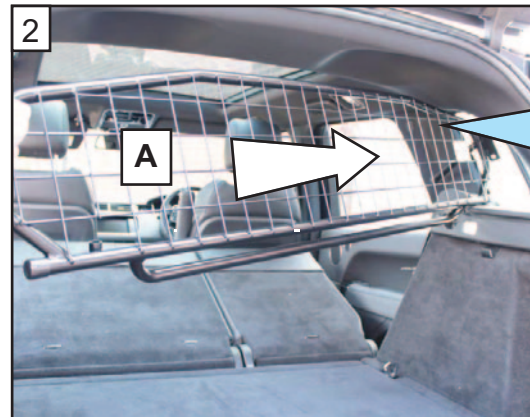

KIT

Bx1 L/H

A

Bx1 R/H

C x4

D x1

**E x2 @535mm
Hybrid @475mm**

F x2

**Range Rover Sport
L494 (2014~)**

**G1424
DOG GUARD
FITTING INSTRUCTION**

**HUNDESCHUTZGITTER
EINBAUANLEITUNG**

**PROTECTION CONTRE LES CHIENS
INSTRUCTIONS DE MONTAGE**

**HUNDEGITTER
MONTERINGSVEJLEDNING**