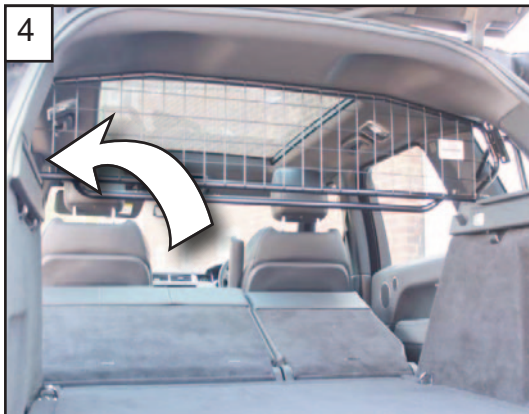

KIT

Bx1 L/H

A

Bx1 R/H

C x4

D x1

**E x2 @535mm
Hybrid @475mm**

F x2

**Range Rover Sport
L494 (2014~)**

**G1424
DOG GUARD
FITTING INSTRUCTION**

**HUNDESCHUTZGITTER
EINBAUANLEITUNG**

**PROTECTION CONTRE LES CHIENS
INSTRUCTIONS DE MONTAGE**

**HUNDEGITTER
MONTERINGSVEJLEDNING**