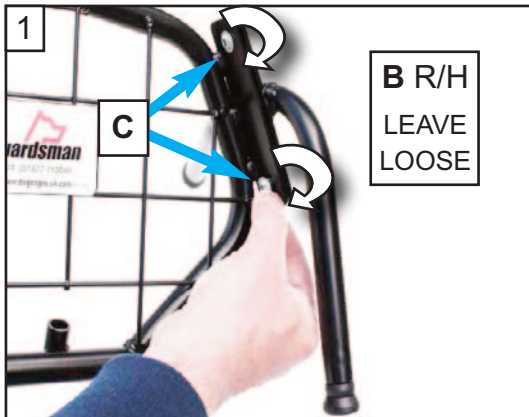

KIT

Bx1 L/H

A

Bx1 R/H

C x4

D x1

**E x2 @535mm
Hybrid @475mm**

F x2

**Range Rover Sport
L494 (2014~)**

**G1424
DOG GUARD
FITTING INSTRUCTION**

**HUNDESCHUTZGITTER
EINBAUANLEITUNG**

**PROTECTION CONTRE LES CHIENS
INSTRUCTIONS DE MONTAGE**

**HUNDEGITTER
MONTERINGSVEJLEDNING**