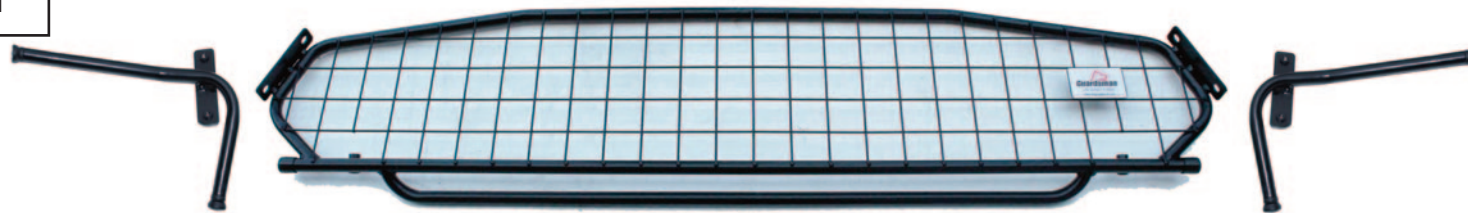

KIT

Bx1 L/H

A

Bx1 R/H

C x4

D x1

**E x2 @535mm
Hybrid @475mm**

F x2

**Range Rover Sport
L494 (2014~)**

**G1424
DOG GUARD
FITTING INSTRUCTION**

**HUNDESCHUTZGITTER
EINBAUANLEITUNG**

**PROTECTION CONTRE LES CHIENS
INSTRUCTIONS DE MONTAGE**

**HUNDEGITTER
MONTERINGSVEJLEDNING**