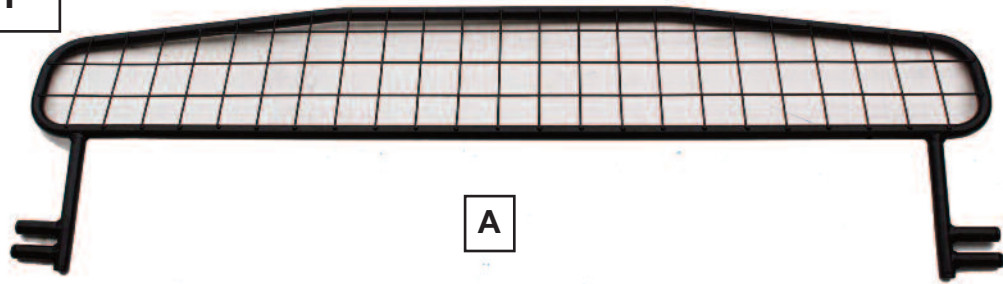

KIT

Range Rover Evoque
5 door
L538 (2011~)
Part No.G1419

DOG GUARD
 FITTING INSTRUCTION

HUNDEGITTER
 EINBAUANLEITUNG

PROTECTION CONTRE LES CHIENS
 INSTRUCTIONS DE MONTAGE

HUNDEGITTER
 MONTERINGSVEJLEDNING

CONJUNTO PROTECTOR
PARA PERROS
 INSTRUCCIONES DE MONTAJE