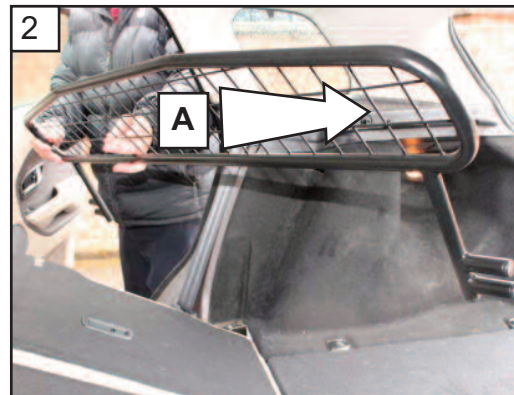

KIT

Range Rover Evoque
5 door
L538 (2011~)
Part No.G1419

DOG GUARD
 FITTING INSTRUCTION

HUNDEGITTER
 EINBAUANLEITUNG

PROTECTION CONTRE LES CHIENS
 INSTRUCTIONS DE MONTAGE

HUNDEGITTER
 MONTERINGSVEJLEDNING

CONJUNTO PROTECTOR
PARA PERROS
 INSTRUCCIONES DE MONTAJE

KIT BARRIERA CANI
 ISTRUZIONI DI MONTAGGIO

HUNDEVERNGITTER
 MONTASJEVEILEDNING

HONDENBESCHERMINGSREK
 INBOUWINSTRUKTIES

SATS HUNDSKYDD
 MONTERINGSANVISNING

KOIRAN TURVARISTIKKO
 ASENNUSOHJEET

www.guardsmandogguards.co.uk
 t. +44 (0)1827 713040
www.dogcages.uk.com