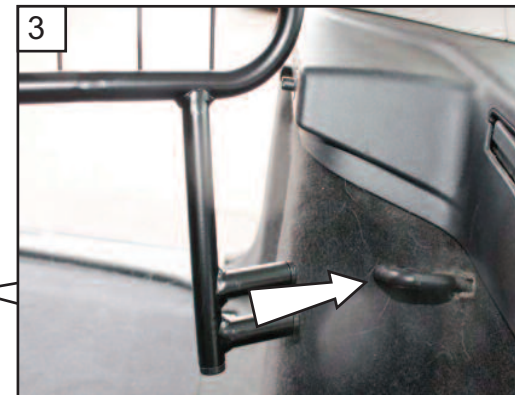

G1419 v1. 7/16 v2.1/18