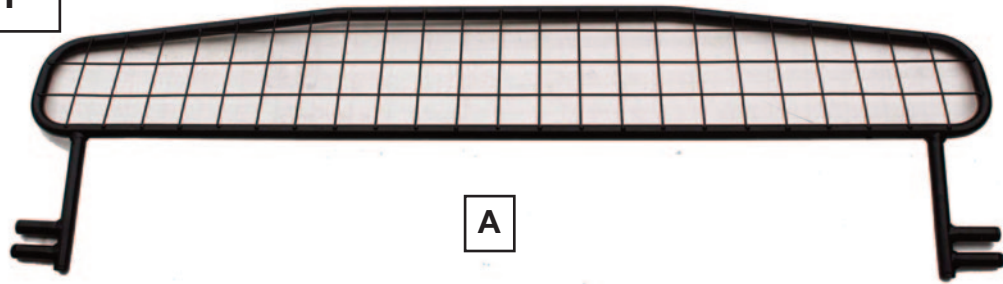

KIT

Range Rover Evoque
5 door
L538 (2011-2019)
Part No.G1419

DOG GUARD
FITTING INSTRUCTION

HUNDEGITTER
EINBAUANLEITUNG

PROTECTION CONTRE LES CHIENS
INSTRUCTIONS DE MONTAGE

HUNDEGITTER
MONTERINGSVEJLEDNING

CONJUNTO PROTECTOR
PARA PERROS
INSTRUCCIONES DE MONTAJE