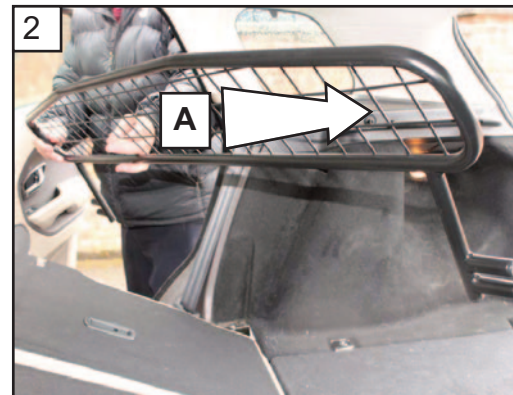

KIT

Range Rover Evoque
5 door
L538 (2011-2019)
Part No.G1419

DOG GUARD
FITTING INSTRUCTION

HUNDEGITTER
EINBAUANLEITUNG

PROTECTION CONTRE LES CHIENS
INSTRUCTIONS DE MONTAGE

HUNDEGITTER
MONTERINGSVEJLEDNING

CONJUNTO PROTECTOR
PARA PERROS
INSTRUCCIONES DE MONTAJE

KIT BARRIERA CANI
ISTRUZIONI DI MONTAGGIO

HUNDEVERNGITTER
MONTASJEVEILEDNING

HONDENBESCHERMINGSREK
INBOUWINSTRUKTIES

SATS HUNDSKYDD
MONTERINGSANVISNING

KOIRAN TURVARISTIKKO
ASENNUSOHJEET

www.guardsmandogguards.co.uk