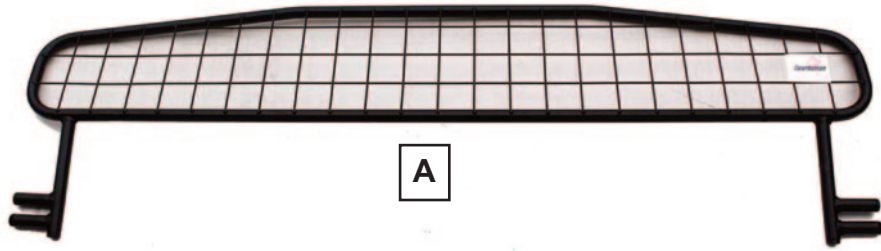

KIT

Range Rover Evoque
5 door
L538 (2011-2019)
Part No.G1419

DOG GUARD
FITTING INSTRUCTION

HUNDEGITTER
EINBAUANLEITUNG

PROTECTION CONTRE LES CHIENS
INSTRUCTIONS DE MONTAGE

HUNDEGITTER
MONTERINGSVEJLEDNING

CONJUNTO PROTECTOR
PARA PERROS
INSTRUCCIONES DE MONTAJE