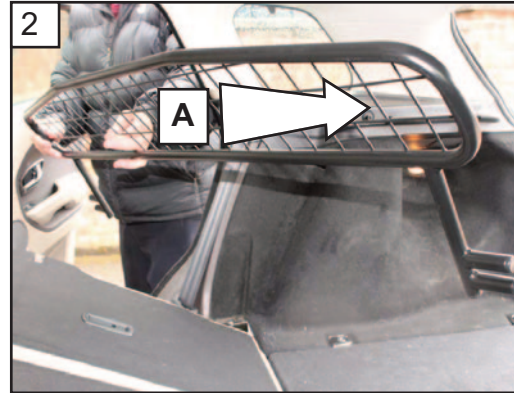

KIT

Range Rover Evoque
5 door
L538 (2011-2019)
Part No.G1419

DOG GUARD
FITTING INSTRUCTION

HUNDEGITTER
EINBAUANLEITUNG

PROTECTION CONTRE LES CHIENS
INSTRUCTIONS DE MONTAGE

HUNDEGITTER
MONTERINGSVEJLEDNING

CONJUNTO PROTECTOR
PARA PERROS
INSTRUCCIONES DE MONTAJE

KIT BARRIERA CANI
ISTRUZIONI DI MONTAGGIO

HUNDEVERNGITTER
MONTASJEVEILEDNING

HONDENBESCHERMINGSREK
INBOUWINSTRUKTIES

SATS HUNDSKYDD
MONTERINGSANVISNING

KOIRAN TURVARISTIKKO
ASENNUSOHJEET

www.guardsmantogguards.co.uk