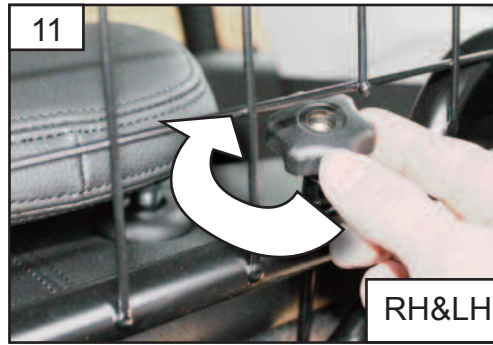

BMW X1 2105 onwards
G1416

sheet 2 of 2