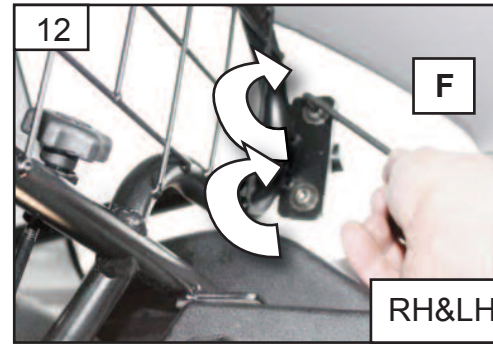

BMW X1 2105 onwards
G1416

sheet 2 of 2