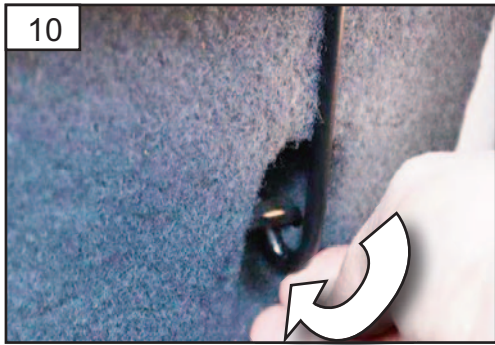

BMW X1 2105 onwards
G1416

sheet 2 of 2