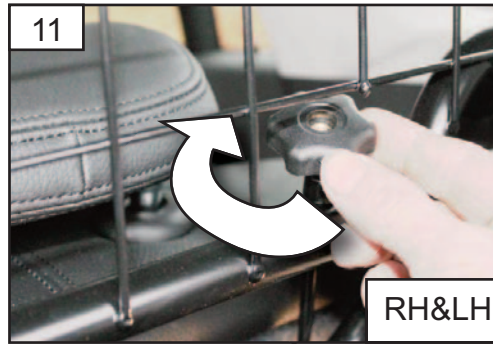

BMW X1 2105 onwards
G1416

sheet 2 of 2