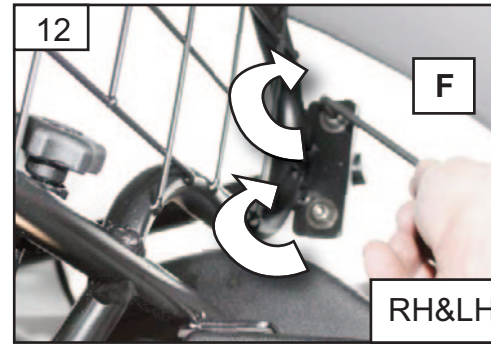

BMW X1 2105 onwards
G1416

sheet 2 of 2