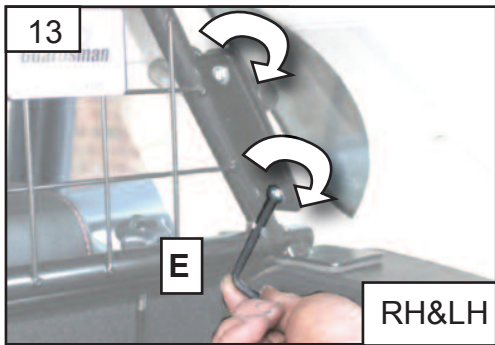

Mazda Cx-5 2013 -
G1408

sheet 2 of 2