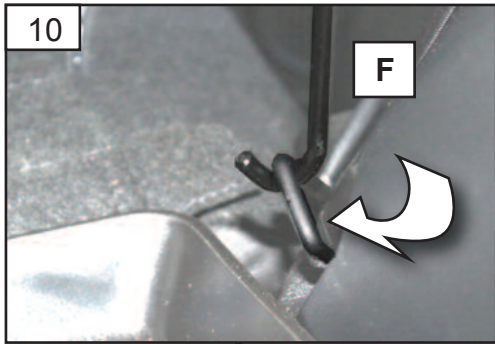

Mazda Cx-5 2013 -
G1408

sheet 2 of 2