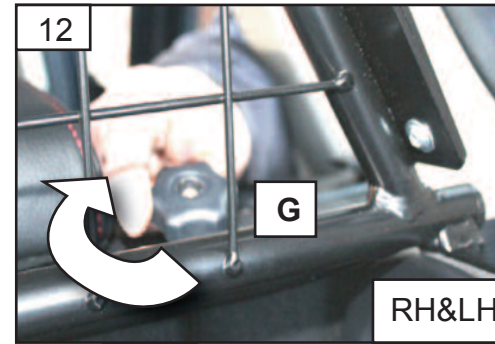

Mazda Cx-5 2013 -
G1408

sheet 2 of 2