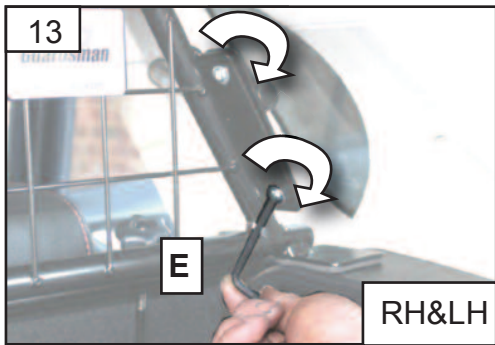

**Mazda Cx-5 2013 -
G1408**

sheet 2 of 2