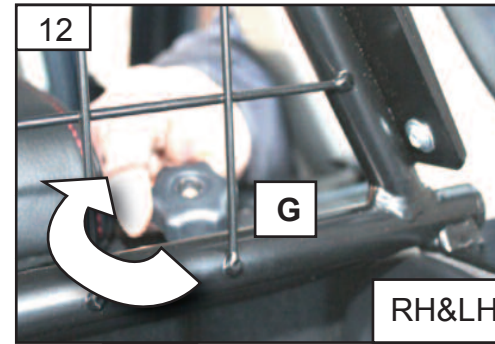

**Mazda Cx-5 2013 -
G1408**

sheet 2 of 2