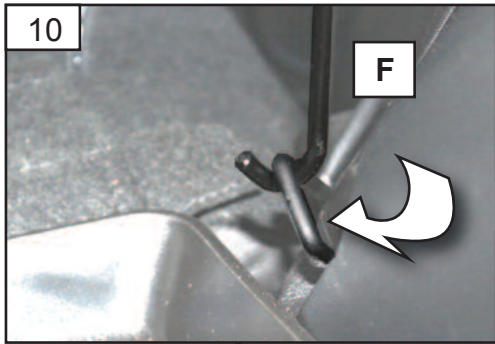

**Mazda Cx-5 2013 -
G1408**

sheet 2 of 2