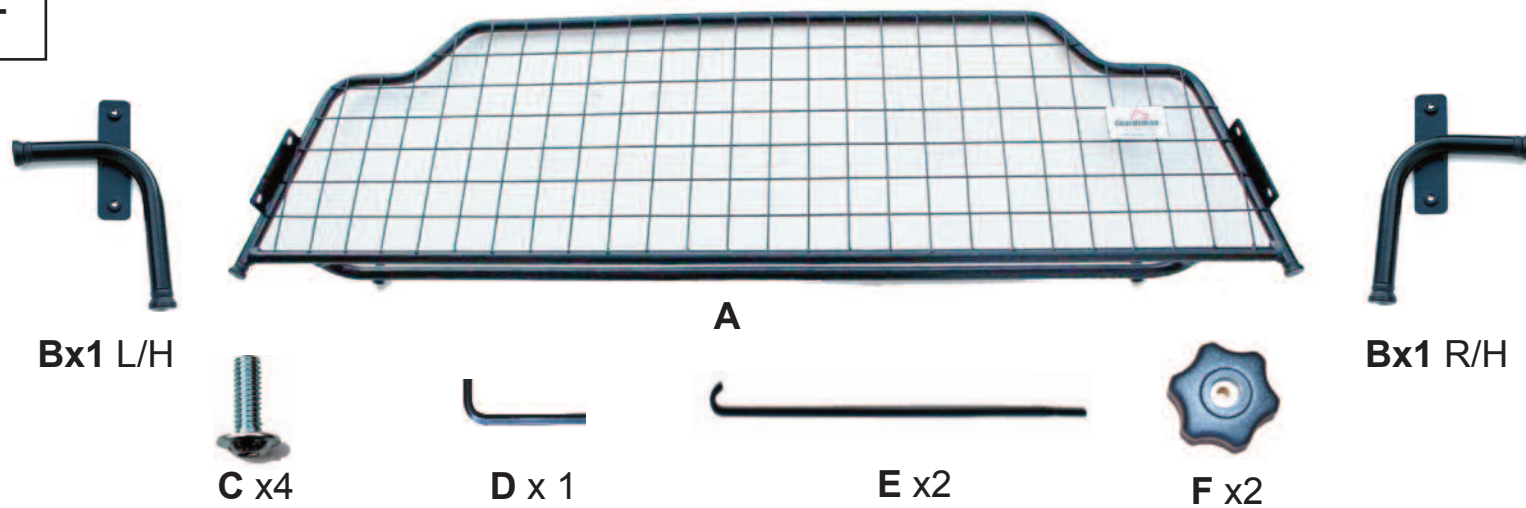

KIT

Volco Xc90

2015 ~

G1407

sheet 1 of 2

**DOG GUARD
FITTING INSTRUCTION**

**HUNDESCHUTZGITTER
EINBAUANLEITUNG**

**PROTECTION CONTRE LES CHIENS
INSTRUCTIONS DE MONTAGE**

**HUNDEGITTER
MONTERINGSVEJLEDNING**

**CONJUNTO PROTECTOR
PARA PERROS
INSTRUCCIONES DE MONTAJE**

**KIT BARRIERA CANI
ISTRUZIONI DI MONTAGGIO**

**HUNDEVERNIGITTER
MONTASJEVEILEDNING**

**HONDENBESCHERMINGSREK
INBOUWINSTRUKTIES**