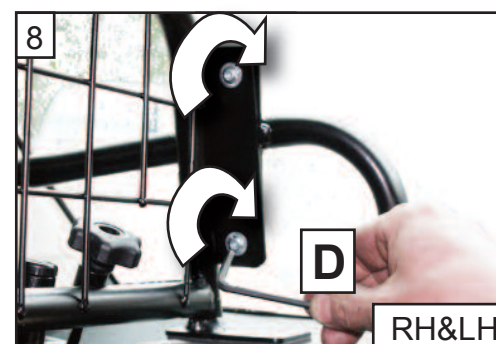

KIT BARRIERA CANI
ISTRUZIONI DI MONTAGGIO

HUNDEVERNGITTER
MONTASJEVEILEDNING

HONDENBESCHERMINGSREK
INBOUWINSTRUKTIES

SATS HUNDSKYDD
MONTERINGSANVISNING

KOIRAN TURVARISTIKKO
ASENNUSOHJEET

www.dogcages.uk.com