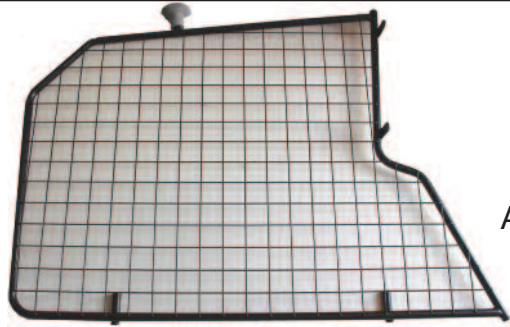

**KIT BARRIERA CANI
ISTRUZIONI DI MONTAGGIO**

**HUNDEVERNGITTER
MONTASJEVEILEDNING**

**HONDENBESCHERMINGSREK
INBOUWINSTRUKTIES**

**SATS HUNDSKYDD
MONTERINGSANVISNING**

**KOIRAN TURVARISTIKKO
ASENNUSOHJEET**

G1396 +G1396D

KIT

A

B x2

C x2

D x2

Volvo XC90
2002-2014
G1396D

VARIABLE BOOT DIVIDER
FITTING INSTRUCTION