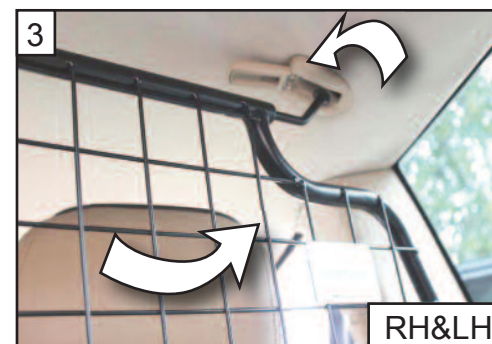

**Range Rover L322**  
**2002-2013**  
**G1395**

**DOG GUARD**  
 FITTING INSTRUCTION

**HUNDESCHUTZGITTER**  
 EINBAUANLEITUNG

**PROTECTION CONTRE LES CHIENS**  
 INSTRUCTIONS DE MONTAGE

**HUNDEGITTER**  
 MONTERINGSVEJLEDNING

**CONJUNTO PROTECTOR PARA PERROS**  
 INSTRUCCIONES DE MONTAJE

**KIT BARRIERA CANI**  
 ISTRUZIONI DI MONTAGGIO

**HUNDEVERNGITTER**  
 MONTASJEVEILEDNING

**HONDENBESCHERMINGSREK**  
 INBOUWINSTRUKTIES

**SATS HUNDSKYDD**  
 MONTERINGSANVISNING

**KOIRAN TURVARISTIKKO**  
 ASENNUSOHJEET

KIT

A

B

C x2

D x2

**Land Rover  
Range Rover L322  
Boot Divider  
G1395D**

**BOOT DIVIDER  
FITTING INSTRUCTION**