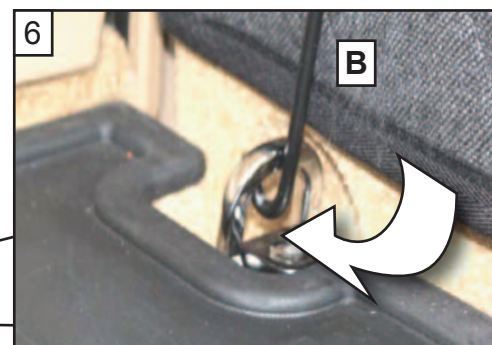

**Range Rover L322**  
**2002-2013**  
**G1395**

**DOG GUARD**  
 FITTING INSTRUCTION

**HUNDESCHUTZGITTER**  
 EINBAUANLEITUNG

**PROTECTION CONTRE LES CHIENS**  
 INSTRUCTIONS DE MONTAGE

**HUNDEGITTER**  
 MONTERINGSVEJLEDNING

**CONJUNTO PROTECTOR PARA PERROS**  
 INSTRUCCIONES DE MONTAJE

**KIT BARRIERA CANI**  
 ISTRUZIONI DI MONTAGGIO

**HUNDEVERNGITTER**  
 MONTASJEVEILEDNING

**HONDENBESCHERMINGSREK**  
 INBOUWINSTRUKTIES

**SATS HUNDSKYDD**  
 MONTERINGSANVISNING

**KOIRAN TURVARISTIKKO**  
 ASENNUSOHJEET

KIT

A

B

C x2

D x2

**Land Rover  
Range Rover L322  
Boot Divider  
G1395D**

**BOOT DIVIDER  
FITTING INSTRUCTION**