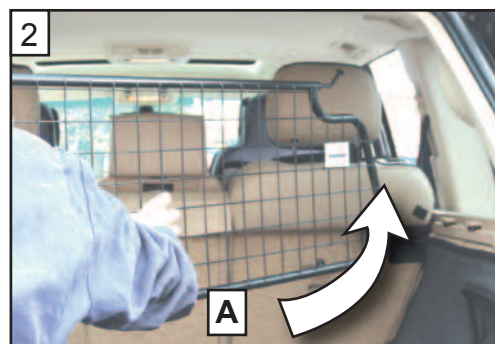

**Range Rover L322**  
**2002-2013**  
**G1395**

**DOG GUARD**  
 FITTING INSTRUCTION

**HUNDESCHUTZGITTER**  
 EINBAUANLEITUNG

**PROTECTION CONTRE LES CHIENS**  
 INSTRUCTIONS DE MONTAGE

**HUNDEGITTER**  
 MONTERINGSVEJLEDNING

**CONJUNTO PROTECTOR PARA PERROS**  
 INSTRUCCIONES DE MONTAJE

**KIT BARRIERA CANI**  
 ISTRUZIONI DI MONTAGGIO

**HUNDEVERNGITTER**  
 MONTASJEVEILEDNING

**HONDENBESCHERMINGSREK**  
 INBOUWINSTRUKTIES

**SATS HUNDSKYDD**  
 MONTERINGSANVISNING

**KOIRAN TURVARISTIKKO**  
 ASENNUSOHJEET

KIT

A

B

C x2

D x2

**Land Rover  
Range Rover L322  
Boot Divider  
G1395D**

**BOOT DIVIDER  
FITTING INSTRUCTION**