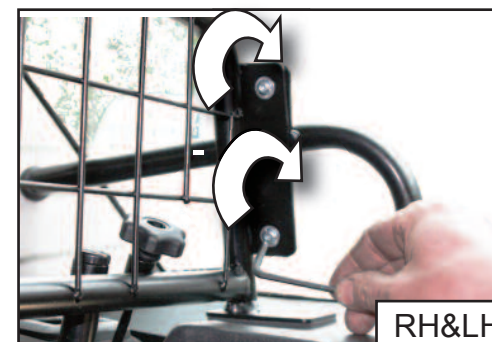

**Guardsman**

Ford Mondeo estate /kombi  
Mk5 2014 ~  
G1392

- DOG GUARD**  
FITTING INSTRUCTION
- HUNDESCHUTZGITTER**  
EINBAUANLEITUNG
- PROTECTION CONTRE LES CHIENS**  
INSTRUCTIONS DE MONTAGE
- HUNDEGITTER**  
MONTERINGSVEJLEDNING
- CONJUNTO PROTECTOR PARA PERROS**  
INSTRUCCIONES DE MONTAJE
- KIT BARRIERA CANI**  
ISTRUZIONI DI MONTAGGIO
- HUNDEVERNGITTER**  
MONTASJEVEILEDNING
- HONDENBESCHERMINGSREK**  
INBOUWINSTRUKTIES
- SATS HUNDSKYDD**  
MONTERINGSANVISNING
- KOIRAN TURVARISTIKKO**  
ASENNUSOHJEET

**G1392**  
+  
**G1392D**

**Ford Mondeo  
estate/kombi  
G1392**

**DOG GUARD  
FITTING INSTRUCTION**

**HUNDESCHUTZGITTER  
EINBAUANLEITUNG**

**PROTECTION CONTRE LES CHIENS  
INSTRUCTIONS DE MONTAGE**

**HUNDEGITTER  
MONTERINGSVEJLEDNING**