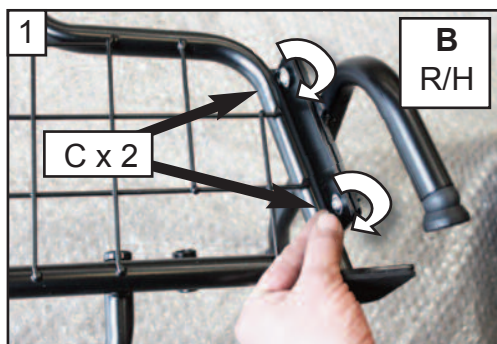

**Guardsman**

Ford Mondeo estate /kombi  
Mk5 2014 ~  
G1392

- DOG GUARD**  
FITTING INSTRUCTION
- HUNDESCHUTZGITTER**  
EINBAUANLEITUNG
- PROTECTION CONTRE LES CHIENS**  
INSTRUCTIONS DE MONTAGE
- HUNDEGITTER**  
MONTERINGSVEJLEDNING
- CONJUNTO PROTECTOR PARA PERROS**  
INSTRUCCIONES DE MONTAJE
- KIT BARRIERA CANI**  
ISTRUZIONI DI MONTAGGIO
- HUNDEVERNGITTER**  
MONTASJEVEILEDNING
- HONDENBESCHERMINGSREK**  
INBOUWINSTRUKTIES
- SATS HUNDSKYDD**  
MONTERINGSANVISNING
- KOIRAN TURVARISTIKKO**  
ASENNUSOHJEET

**G1392**  
+  
**G1392D**

**Ford Mondeo  
estate/kombi  
G1392**

**DOG GUARD  
FITTING INSTRUCTION**

**HUNDESCHUTZGITTER  
EINBAUANLEITUNG**

**PROTECTION CONTRE LES CHIENS  
INSTRUCTIONS DE MONTAGE**

**HUNDEGITTER  
MONTERINGSVEJLEDNING**