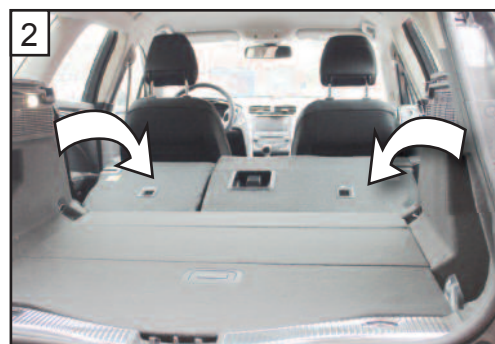

**Guardsman**

Ford Mondeo estate /kombi  
Mk5 2014 ~  
G1392

- DOG GUARD**  
FITTING INSTRUCTION
- HUNDESCHUTZGITTER**  
EINBAUANLEITUNG
- PROTECTION CONTRE LES CHIENS**  
INSTRUCTIONS DE MONTAGE
- HUNDEGITTER**  
MONTERINGSVEJLEDNING
- CONJUNTO PROTECTOR PARA PERROS**  
INSTRUCCIONES DE MONTAJE
- KIT BARRIERA CANI**  
ISTRUZIONI DI MONTAGGIO
- HUNDEVERNGITTER**  
MONTASJEVEILEDNING
- HONDENBESCHERMINGSREK**  
INBOUWINSTRUKTIES
- SATS HUNDSKYDD**  
MONTERINGSANVISNING
- KOIRAN TURVARISTIKKO**  
ASENNUSOHJEET