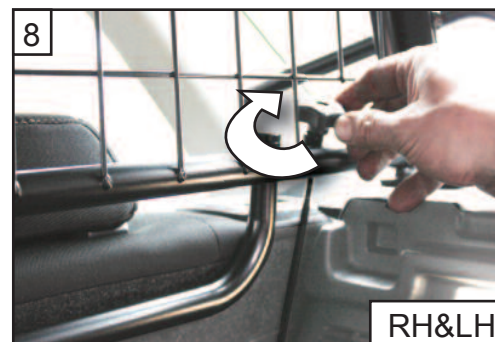

**Guardsman**

Ford Mondeo estate /kombi  
Mk5 2014 ~  
G1392

- DOG GUARD**  
FITTING INSTRUCTION
- HUNDESCHUTZGITTER**  
EINBAUANLEITUNG
- PROTECTION CONTRE LES CHIENS**  
INSTRUCTIONS DE MONTAGE
- HUNDEGITTER**  
MONTERINGSVEJLEDNING
- CONJUNTO PROTECTOR PARA PERROS**  
INSTRUCCIONES DE MONTAJE
- KIT BARRIERA CANI**  
ISTRUZIONI DI MONTAGGIO
- HUNDEVERNGITTER**  
MONTASJEVEILEDNING
- HONDENBESCHERMINGSREK**  
INBOUWINSTRUKTIES
- SATS HUNDSKYDD**  
MONTERINGSANVISNING
- KOIRAN TURVARISTIKKO**  
ASENNUSOHJEET

**G1392**  
+  
**G1392D**

**Ford Mondeo  
estate/kombi  
G1392**

**DOG GUARD  
FITTING INSTRUCTION**

**HUNDESCHUTZGITTER  
EINBAUANLEITUNG**

**PROTECTION CONTRE LES CHIENS  
INSTRUCTIONS DE MONTAGE**

**HUNDEGITTER  
MONTERINGSVEJLEDNING**