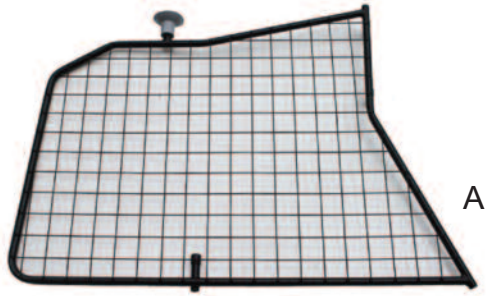

KIT

A

B

C x2

D x2