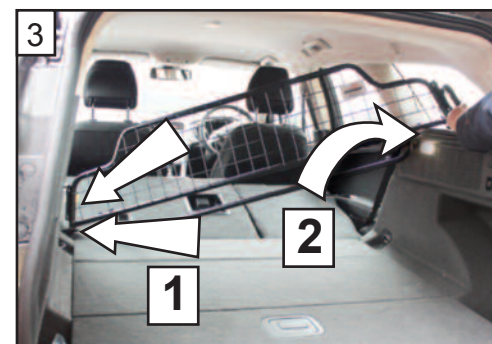

**Guardsman**

Ford Mondeo estate /kombi  
Mk5 2014 ~  
G1392

- DOG GUARD**  
FITTING INSTRUCTION
- HUNDESCHUTZGITTER**  
EINBAUANLEITUNG
- PROTECTION CONTRE LES CHIENS**  
INSTRUCTIONS DE MONTAGE
- HUNDEGITTER**  
MONTERINGSVEJLEDNING
- CONJUNTO PROTECTOR PARA PERROS**  
INSTRUCCIONES DE MONTAJE
- KIT BARRIERA CANI**  
ISTRUZIONI DI MONTAGGIO
- HUNDEVERNGITTER**  
MONTASJEVEILEDNING
- HONDENBESCHERMINGSREK**  
INBOUWINSTRUKTIES
- SATS HUNDSKYDD**  
MONTERINGSANVISNING
- KOIRAN TURVARISTIKKO**  
ASENNUSOHJEET

**G1392**  
+  
**G1392D**

**Ford Mondeo  
estate/kombi  
G1392**

**DOG GUARD  
FITTING INSTRUCTION**

**HUNDESCHUTZGITTER  
EINBAUANLEITUNG**

**PROTECTION CONTRE LES CHIENS  
INSTRUCTIONS DE MONTAGE**

**HUNDEGITTER  
MONTERINGSVEJLEDNING**