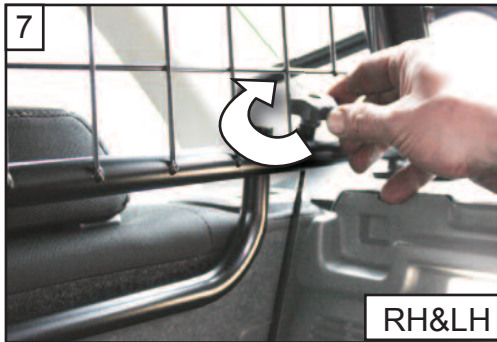

**Guardsman**

Ford Mondeo estate /kombi  
Mk5 2014 ~  
G1392

- DOG GUARD**  
FITTING INSTRUCTION
- HUNDESCHUTZGITTER**  
EINBAUANLEITUNG
- PROTECTION CONTRE LES CHIENS**  
INSTRUCTIONS DE MONTAGE
- HUNDEGITTER**  
MONTERINGSVEJLEDNING
- CONJUNTO PROTECTOR PARA PERROS**  
INSTRUCCIONES DE MONTAJE
- KIT BARRIERA CANI**  
ISTRUZIONI DI MONTAGGIO
- HUNDEVERNGITTER**  
MONTASJEVEILEDNING
- HONDENBESCHERMINGSREK**  
INBOUWINSTRUKTIES
- SATS HUNDSKYDD**  
MONTERINGSANVISNING
- KOIRAN TURVARISTIKKO**  
ASENNUSOHJEET

**G1392**  
+  
**G1392D**

**Ford Mondeo  
estate/kombi  
G1392**

**DOG GUARD  
FITTING INSTRUCTION**

**HUNDESCHUTZGITTER  
EINBAUANLEITUNG**

**PROTECTION CONTRE LES CHIENS  
INSTRUCTIONS DE MONTAGE**

**HUNDEGITTER  
MONTERINGSVEJLEDNING**