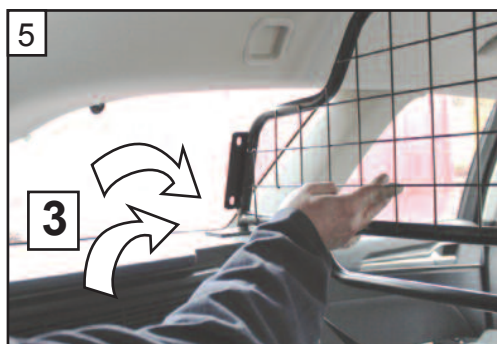

**Guardsman**

Ford Mondeo estate /kombi  
Mk5 2014 ~  
G1392

- DOG GUARD**  
FITTING INSTRUCTION
- HUNDESCHUTZGITTER**  
EINBAUANLEITUNG
- PROTECTION CONTRE LES CHIENS**  
INSTRUCTIONS DE MONTAGE
- HUNDEGITTER**  
MONTERINGSVEJLEDNING
- CONJUNTO PROTECTOR PARA PERROS**  
INSTRUCCIONES DE MONTAJE
- KIT BARRIERA CANI**  
ISTRUZIONI DI MONTAGGIO
- HUNDEVERNGITTER**  
MONTASJEVEILEDNING
- HONDENBESCHERMINGSREK**  
INBOUWINSTRUKTIES
- SATS HUNDSKYDD**  
MONTERINGSANVISNING
- KOIRAN TURVARISTIKKO**  
ASENNUSOHJEET

**G1392**  
+  
**G1392D**

**Ford Mondeo  
estate/kombi  
G1392**

**DOG GUARD  
FITTING INSTRUCTION**

**HUNDESCHUTZGITTER  
EINBAUANLEITUNG**

**PROTECTION CONTRE LES CHIENS  
INSTRUCTIONS DE MONTAGE**

**HUNDEGITTER  
MONTERINGSVEJLEDNING**