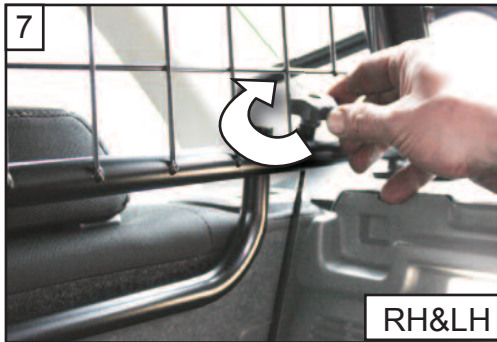

**Guardzman**  
 Ford Mondeo estate /kombi  
 Mk5 2014 ~  
 G1392

- DOG GUARD**  
FITTING INSTRUCTION
- HUNDESCHUTZGITTER**  
EINBAUANLEITUNG
- PROTECTION CONTRE LES CHIENS**  
INSTRUCTIONS DE MONTAGE
- HUNDEGITTER**  
MONTERINGSVEJLEDNING
- CONJUNTO PROTECTOR PARA PERROS**  
INSTRUCCIONES DE MONTAJE
- KIT BARRIERA CANI**  
ISTRUZIONI DI MONTAGGIO
- HUNDEVERNGITTER**  
MONTASJEVEILEDNING
- HONDENBESCHERMINGSREK**  
INBOUWINSTRUKTIES
- SATS HUNDSKYDD**  
MONTERINGSANVISNING
- KOIRAN TURVARISTIKKO**  
ASENNUSOHJEET

**G1392**  
+  
**G1392D**

**Ford Mondeo  
estate/kombi  
G1392**

**DOG GUARD  
FITTING INSTRUCTION**

**HUNDESCHUTZGITTER  
EINBAUANLEITUNG**

**PROTECTION CONTRE LES CHIENS  
INSTRUCTIONS DE MONTAGE**

**HUNDEGITTER  
MONTERINGSVEJLEDNING**