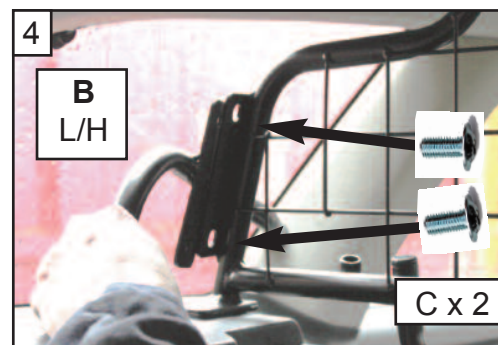

**Guardzman**  
 Ford Mondeo estate /kombi  
 Mk5 2014 ~  
 G1392

- DOG GUARD**  
FITTING INSTRUCTION
- HUNDESCHUTZGITTER**  
EINBAUANLEITUNG
- PROTECTION CONTRE LES CHIENS**  
INSTRUCTIONS DE MONTAGE
- HUNDEGITTER**  
MONTERINGSVEJLEDNING
- CONJUNTO PROTECTOR PARA PERROS**  
INSTRUCCIONES DE MONTAJE
- KIT BARRIERA CANI**  
ISTRUZIONI DI MONTAGGIO
- HUNDEVERNGITTER**  
MONTASJEVEILEDNING
- HONDENBESCHERMINGSREK**  
INBOUWINSTRUKTIES
- SATS HUNDSKYDD**  
MONTERINGSANVISNING
- KOIRAN TURVARISTIKKO**  
ASENNUSOHJEET

**G1392**  
+  
**G1392D**

**Ford Mondeo  
estate/kombi  
G1392**

**DOG GUARD  
FITTING INSTRUCTION**

**HUNDESCHUTZGITTER  
EINBAUANLEITUNG**

**PROTECTION CONTRE LES CHIENS  
INSTRUCTIONS DE MONTAGE**

**HUNDEGITTER  
MONTERINGSVEJLEDNING**