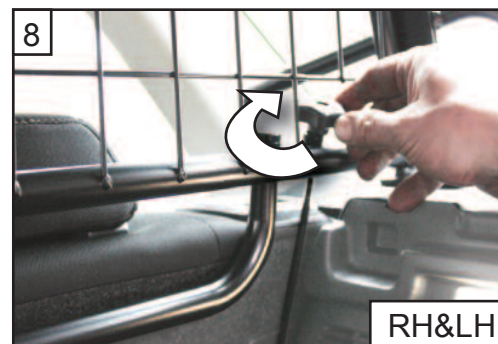

**Guardzman**  
 Ford Mondeo estate /kombi  
 Mk5 2014 ~  
 G1392

- DOG GUARD**  
FITTING INSTRUCTION
- HUNDESCHUTZGITTER**  
EINBAUANLEITUNG
- PROTECTION CONTRE LES CHIENS**  
INSTRUCTIONS DE MONTAGE
- HUNDEGITTER**  
MONTERINGSVEJLEDNING
- CONJUNTO PROTECTOR PARA PERROS**  
INSTRUCCIONES DE MONTAJE
- KIT BARRIERA CANI**  
ISTRUZIONI DI MONTAGGIO
- HUNDEVERNGITTER**  
MONTASJEVEILEDNING
- HONDENBESCHERMINGSREK**  
INBOUWINSTRUKTIES
- SATS HUNDSKYDD**  
MONTERINGSANVISNING
- KOIRAN TURVARISTIKKO**  
ASENNUSOHJEET

**G1392**  
+  
**G1392D**

**Ford Mondeo  
estate/kombi  
G1392**

**DOG GUARD  
FITTING INSTRUCTION**

**HUNDESCHUTZGITTER  
EINBAUANLEITUNG**

**PROTECTION CONTRE LES CHIENS  
INSTRUCTIONS DE MONTAGE**

**HUNDEGITTER  
MONTERINGSVEJLEDNING**