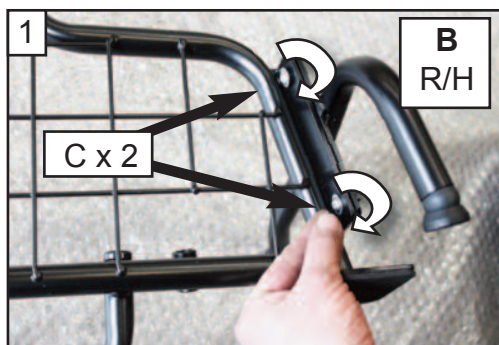

**Guardzman**  
 Ford Mondeo estate /kombi  
 Mk5 2014 ~  
 G1392

- DOG GUARD**  
FITTING INSTRUCTION
- HUNDESCHUTZGITTER**  
EINBAUANLEITUNG
- PROTECTION CONTRE LES CHIENS**  
INSTRUCTIONS DE MONTAGE
- HUNDEGITTER**  
MONTERINGSVEJLEDNING
- CONJUNTO PROTECTOR PARA PERROS**  
INSTRUCCIONES DE MONTAJE
- KIT BARRIERA CANI**  
ISTRUZIONI DI MONTAGGIO
- HUNDEVERNGITTER**  
MONTASJEVEILEDNING
- HONDENBESCHERMINGSREK**  
INBOUWINSTRUKTIES
- SATS HUNDSKYDD**  
MONTERINGSANVISNING
- KOIRAN TURVARISTIKKO**  
ASENNUSOHJEET

**G1392**  
+  
**G1392D**

**Ford Mondeo  
estate/kombi  
G1392**

**DOG GUARD  
FITTING INSTRUCTION**

**HUNDESCHUTZGITTER  
EINBAUANLEITUNG**

**PROTECTION CONTRE LES CHIENS  
INSTRUCTIONS DE MONTAGE**

**HUNDEGITTER  
MONTERINGSVEJLEDNING**