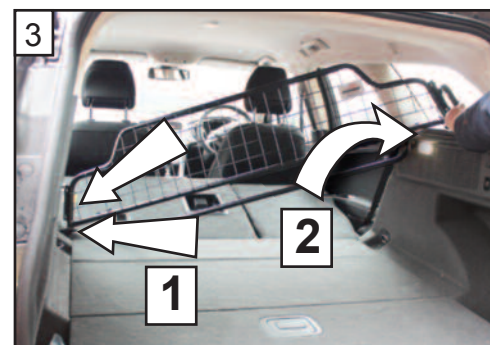

**Guardzman**  
 Ford Mondeo estate /kombi  
 Mk5 2014 ~  
 G1392

- DOG GUARD**  
FITTING INSTRUCTION
- HUNDESCHUTZGITTER**  
EINBAUANLEITUNG
- PROTECTION CONTRE LES CHIENS**  
INSTRUCTIONS DE MONTAGE
- HUNDEGITTER**  
MONTERINGSVEJLEDNING
- CONJUNTO PROTECTOR PARA PERROS**  
INSTRUCCIONES DE MONTAJE
- KIT BARRIERA CANI**  
ISTRUZIONI DI MONTAGGIO
- HUNDEVERNGITTER**  
MONTASJEVEILEDNING
- HONDENBESCHERMINGSREK**  
INBOUWINSTRUKTIES
- SATS HUNDSKYDD**  
MONTERINGSANVISNING
- KOIRAN TURVARISTIKKO**  
ASENNUSOHJEET

**G1392**  
+  
**G1392D**

**Ford Mondeo  
estate/kombi  
G1392**

**DOG GUARD  
FITTING INSTRUCTION**

**HUNDESCHUTZGITTER  
EINBAUANLEITUNG**

**PROTECTION CONTRE LES CHIENS  
INSTRUCTIONS DE MONTAGE**

**HUNDEGITTER  
MONTERINGSVEJLEDNING**