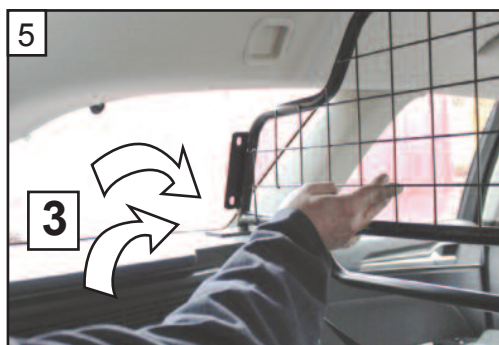

**Guardzman**  
 Ford Mondeo estate /kombi  
 Mk5 2014 ~  
 G1392

- DOG GUARD**  
FITTING INSTRUCTION
- HUNDESCHUTZGITTER**  
EINBAUANLEITUNG
- PROTECTION CONTRE LES CHIENS**  
INSTRUCTIONS DE MONTAGE
- HUNDEGITTER**  
MONTERINGSVEJLEDNING
- CONJUNTO PROTECTOR PARA PERROS**  
INSTRUCCIONES DE MONTAJE
- KIT BARRIERA CANI**  
ISTRUZIONI DI MONTAGGIO
- HUNDEVERNGITTER**  
MONTASJEVEILEDNING
- HONDENBESCHERMINGSREK**  
INBOUWINSTRUKTIES
- SATS HUNDSKYDD**  
MONTERINGSANVISNING
- KOIRAN TURVARISTIKKO**  
ASENNUSOHJEET

**G1392**  
+  
**G1392D**

**Ford Mondeo  
estate/kombi  
G1392**

**DOG GUARD  
FITTING INSTRUCTION**

**HUNDESCHUTZGITTER  
EINBAUANLEITUNG**

**PROTECTION CONTRE LES CHIENS  
INSTRUCTIONS DE MONTAGE**

**HUNDEGITTER  
MONTERINGSVEJLEDNING**