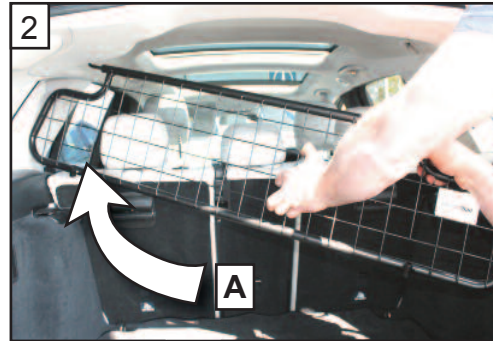

KIT

A

B x2

E x2

**Mercedes C Class Estate
(W205) 2014 >
G1391**

**DOG GUARD
FITTING INSTRUCTION**

**HUNDESCHUTZGITTER
EINBAUANLEITUNG**

**PROTECTION CONTRE LES CHIENS
INSTRUCTIONS DE MONTAGE**

**HUNDEGITTER
MONTERINGSVEJLEDNING**

**CONJUNTO PROTECTOR PARA PERROS
INSTRUCCIONES DE MONTAJE**

**KIT BARRIERA CANI
ISTRUZIONI DI MONTAGGIO**

**HUNDEVERNGITTER
MONTASJEVEILEDNING**

**HONDENBESCHERMINGSREK
INBOUWINSTRUKTIES**

**SATS HUNDSKYDD
MONTERINGSANVISNING**

**KOIRAN TURVARISTIKKO
ASENNUSOHJEET**