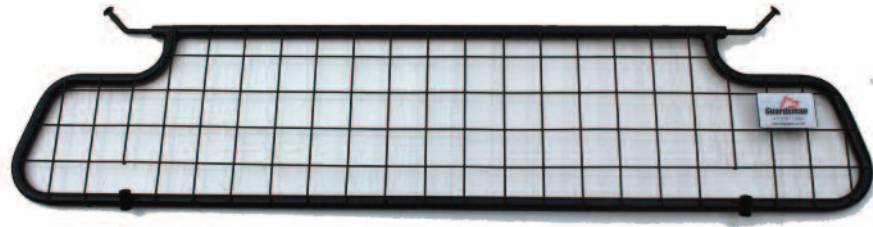

KIT

A

B x2

E x2

**Mercedes C Class Estate
(W205) 2014 >
G1391**

**DOG GUARD
FITTING INSTRUCTION**

**HUNDESCHUTZGITTER
EINBAUANLEITUNG**

**PROTECTION CONTRE LES CHIENS
INSTRUCTIONS DE MONTAGE**

**HUNDEGITTER
MONTERINGSVEJLEDNING**

**CONJUNTO PROTECTOR PARA PERROS
INSTRUCCIONES DE MONTAJE**

**KIT BARRIERA CANI
ISTRUZIONI DI MONTAGGIO**

**HUNDEVERNGITTER
MONTASJEVEILEDNING**

**HONDENBESCHERMINGSREK
INBOUWINSTRUKTIES**