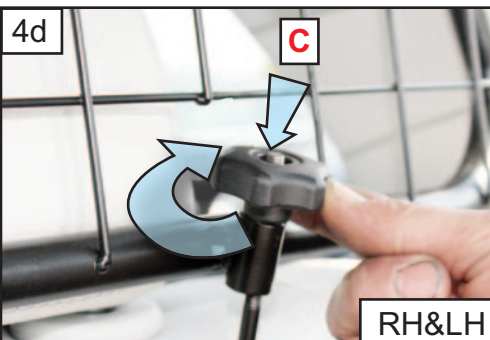

4d

C

RH&LH