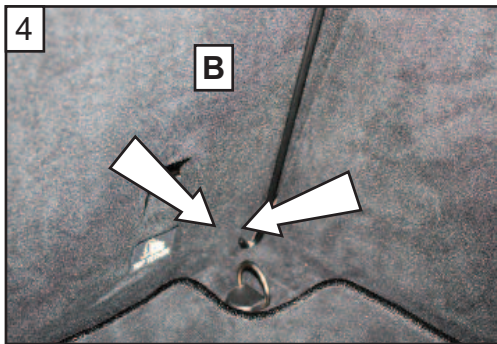

KIT

A

B x2@500mm
HYBRID VERSION B x2@450mm

C x2

**Mercedes C Class Estate
(W205) 2014 >
G1391**

**DOG GUARD
FITTING INSTRUCTION**

**HUNDESCHUTZGITTER
EINBAUANLEITUNG**

**PROTECTION CONTRE LES CHIENS
INSTRUCTIONS DE MONTAGE**

**HUNDEGITTER
MONTERINGSVEJLEDNING**

**CONJUNTO PROTECTOR PARA PERROS
INSTRUCCIONES DE MONTAJE**

**KIT BARRIERA CANI
ISTRUZIONI DI MONTAGGIO**

**HUNDEVERNGITTER
MONTASJEVEILEDNING**

**HONDENBESCHERMINGSREK
INBOUWINSTRUKTIES**