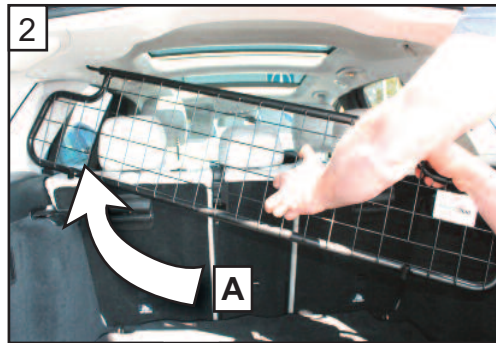

KIT

A

B x2@500mm
HYBRID VERSION B x2@450mm

C x2

**Mercedes C Class Estate
(W205) 2014 >
G1391**

**DOG GUARD
FITTING INSTRUCTION**

**HUNDESCHUTZGITTER
EINBAUANLEITUNG**

**PROTECTION CONTRE LES CHIENS
INSTRUCTIONS DE MONTAGE**

**HUNDEGITTER
MONTERINGSVEJLEDNING**

**CONJUNTO PROTECTOR PARA PERROS
INSTRUCCIONES DE MONTAJE**

**KIT BARRIERA CANI
ISTRUZIONI DI MONTAGGIO**

**HUNDEVERNGITTER
MONTASJEVEILEDNING**

**HONDENBESCHERMINGSREK
INBOUWINSTRUKTIES**