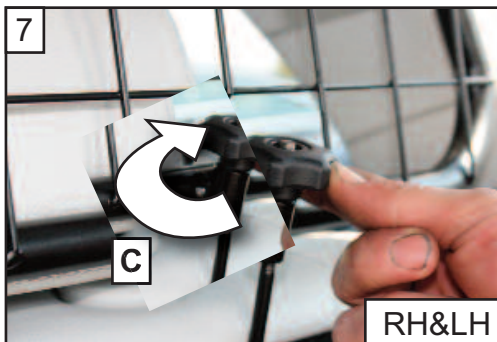

KIT

A

B x2@500mm
HYBRID VERSION B x2@450mm

C x2

**Mercedes C Class Estate
(W205) 2014 >
G1391**

**DOG GUARD
FITTING INSTRUCTION**

**HUNDESCHUTZGITTER
EINBAUANLEITUNG**

**PROTECTION CONTRE LES CHIENS
INSTRUCTIONS DE MONTAGE**

**HUNDEGITTER
MONTERINGSVEJLEDNING**

**CONJUNTO PROTECTOR PARA PERROS
INSTRUCCIONES DE MONTAJE**

**KIT BARRIERA CANI
ISTRUZIONI DI MONTAGGIO**

**HUNDEVERNGITTER
MONTASJEVEILEDNING**

**HONDENBESCHERMINGSREK
INBOUWINSTRUKTIES**