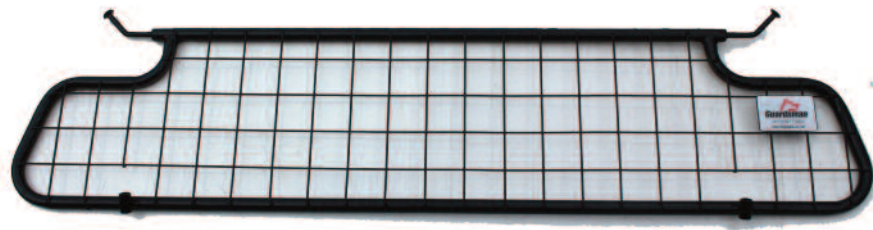

KIT

A

B x2@500mm
HYBRID VERSION B x2@450mm

C x2

**Mercedes C Class Estate
(W205) 2014 >
G1391**

**DOG GUARD
FITTING INSTRUCTION**

**HUNDESCHUTZGITTER
EINBAUANLEITUNG**

**PROTECTION CONTRE LES CHIENS
INSTRUCTIONS DE MONTAGE**

**HUNDEGITTER
MONTERINGSVEJLEDNING**

**CONJUNTO PROTECTOR PARA PERROS
INSTRUCCIONES DE MONTAJE**

**KIT BARRIERA CANI
ISTRUZIONI DI MONTAGGIO**

**HUNDEVERNGITTER
MONTASJEVEILEDNING**

**HONDENBESCHERMINGSREK
INBOUWINSTRUKTIES**