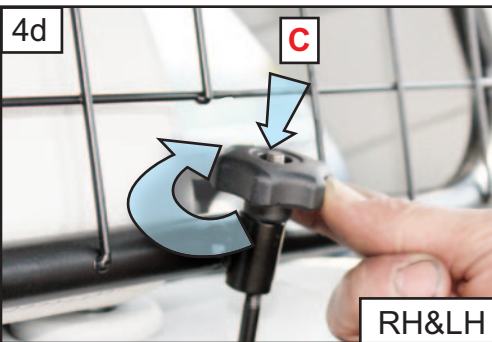

4d

C

RH&LH