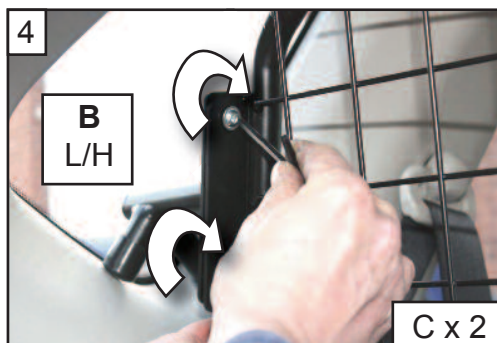

**Nissan X Trail
2014 >
G1384**

- DOG GUARD
FITTING INSTRUCTION**
- HUNDESCHUTZGITTER
EINBAUANLEITUNG**
- PROTECTION CONTRE LES CHIENS
INSTRUCTIONS DE MONTAGE**
- HUNDEGITTER
MONTERINGSVEJLEDNING**
- CONJUNTO PROTECTOR
PARA PERROS
INSTRUCCIONES DE MONTAJE**
- KIT BARRIERA CANI
ISTRUZIONI DI MONTAGGIO**
- HUNDEVERNGITTER
MONTASJEVEILEDNING**
- HONDENBESCHERMINGSREK
INBOUWINSTRUKTIES**
- SATS HUNDSKYDD
MONTERINGSANVISNING**
- KOIRAN TURVARISTIKKO
ASENNUSOHJEET**