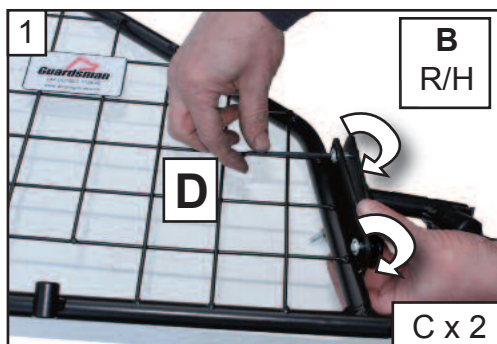

**Nissan X Trail
2014 >
G1384**

- DOG GUARD
FITTING INSTRUCTION**
- HUNDESCHUTZGITTER
EINBAUANLEITUNG**
- PROTECTION CONTRE LES CHIENS
INSTRUCTIONS DE MONTAGE**
- HUNDEGITTER
MONTERINGSVEJLEDNING**
- CONJUNTO PROTECTOR
PARA PERROS
INSTRUCCIONES DE MONTAJE**
- KIT BARRIERA CANI
ISTRUZIONI DI MONTAGGIO**
- HUNDEVERNGITTER
MONTASJEVEILEDNING**
- HONDENBESCHERMINGSREK
INBOUWINSTRUKTIES**
- SATS HUNDSKYDD
MONTERINGSANVISNING**
- KOIRAN TURVARISTIKKO
ASENNUSOHJEET**

www.dogcages.uk.com

KIT

A

B

C x2

D x2

Nissan X Trail
2014 onwards
Boot Divider
G1384D

**BOOT DIVIDER
FITTING INSTRUCTION**