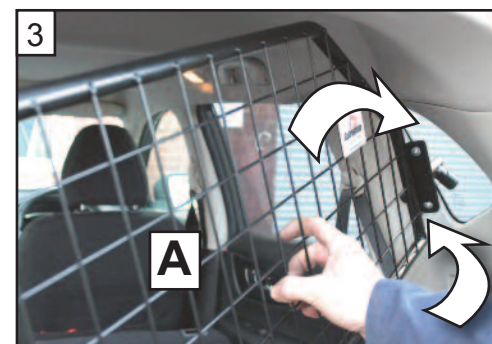

**Nissan X Trail
2014 >
G1384**

- DOG GUARD
FITTING INSTRUCTION**
- HUNDESCHUTZGITTER
EINBAUANLEITUNG**
- PROTECTION CONTRE LES CHIENS
INSTRUCTIONS DE MONTAGE**
- HUNDEGITTER
MONTERINGSVEJLEDNING**
- CONJUNTO PROTECTOR
PARA PERROS
INSTRUCCIONES DE MONTAJE**
- KIT BARRIERA CANI
ISTRUZIONI DI MONTAGGIO**
- HUNDEVERNGITTER
MONTASJEVEILEDNING**
- HONDENBESCHERMINGSREK
INBOUWINSTRUKTIES**
- SATS HUNDSKYDD
MONTERINGSANVISNING**
- KOIRAN TURVARISTIKKO
ASENNUSOHJEET**

www.dogcages.uk.com

KIT

A

B

C x2

D x2

Nissan X Trail
2014 onwards
Boot Divider
G1384D

**BOOT DIVIDER
FITTING INSTRUCTION**