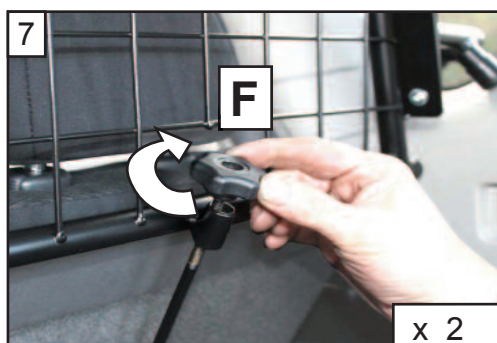

**Nissan X Trail
2014 >
G1384**

- DOG GUARD
FITTING INSTRUCTION**
- HUNDESCHUTZGITTER
EINBAUANLEITUNG**
- PROTECTION CONTRE LES CHIENS
INSTRUCTIONS DE MONTAGE**
- HUNDEGITTER
MONTERINGSVEJLEDNING**
- CONJUNTO PROTECTOR
PARA PERROS
INSTRUCCIONES DE MONTAJE**
- KIT BARRIERA CANI
ISTRUZIONI DI MONTAGGIO**
- HUNDEVERNGITTER
MONTASJEVEILEDNING**
- HONDENBESCHERMINGSREK
INBOUWINSTRUKTIES**
- SATS HUNDSKYDD
MONTERINGSANVISNING**
- KOIRAN TURVARISTIKKO
ASENNUSOHJEET**