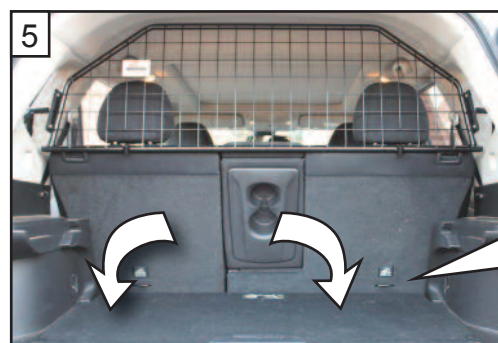

**Nissan X Trail
2014 >
G1384**

- DOG GUARD
FITTING INSTRUCTION**
- HUNDESCHUTZGITTER
EINBAUANLEITUNG**
- PROTECTION CONTRE LES CHIENS
INSTRUCTIONS DE MONTAGE**
- HUNDEGITTER
MONTERINGSVEJLEDNING**
- CONJUNTO PROTECTOR
PARA PERROS
INSTRUCCIONES DE MONTAJE**
- KIT BARRIERA CANI
ISTRUZIONI DI MONTAGGIO**
- HUNDEVERNGITTER
MONTASJEVEILEDNING**
- HONDENBESCHERMINGSREK
INBOUWINSTRUKTIES**
- SATS HUNDSKYDD
MONTERINGSANVISNING**
- KOIRAN TURVARISTIKKO
ASENNUSOHJEET**

www.dogcages.uk.com

KIT

A

B

C x2

D x2

Nissan X Trail
2014 onwards
Boot Divider
G1384D

**BOOT DIVIDER
FITTING INSTRUCTION**