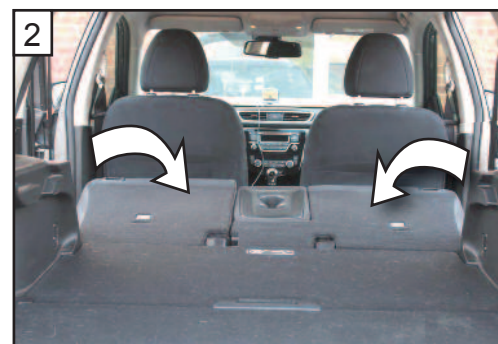

**Nissan X Trail
2014 >
G1384**

- DOG GUARD
FITTING INSTRUCTION**
- HUNDESCHUTZGITTER
EINBAUANLEITUNG**
- PROTECTION CONTRE LES CHIENS
INSTRUCTIONS DE MONTAGE**
- HUNDEGITTER
MONTERINGSVEJLEDNING**
- CONJUNTO PROTECTOR
PARA PERROS
INSTRUCCIONES DE MONTAJE**
- KIT BARRIERA CANI
ISTRUZIONI DI MONTAGGIO**
- HUNDEVERNGITTER
MONTASJEVEILEDNING**
- HONDENBESCHERMINGSREK
INBOUWINSTRUKTIES**
- SATS HUNDSKYDD
MONTERINGSANVISNING**
- KOIRAN TURVARISTIKKO
ASENNUSOHJEET**

www.dogcages.uk.com

KIT

A

B

C x2

D x2

Nissan X Trail
2014 onwards
Boot Divider
G1384D

**BOOT DIVIDER
FITTING INSTRUCTION**