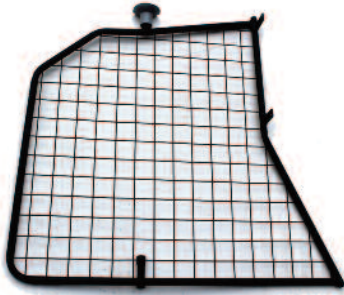

**Nissan X Trail
2014 >
G1384**

- DOG GUARD
FITTING INSTRUCTION**
- HUNDESCHUTZGITTER
EINBAUANLEITUNG**
- PROTECTION CONTRE LES CHIENS
INSTRUCTIONS DE MONTAGE**
- HUNDEGITTER
MONTERINGSVEJLEDNING**
- CONJUNTO PROTECTOR
PARA PERROS
INSTRUCCIONES DE MONTAJE**
- KIT BARRIERA CANI
ISTRUZIONI DI MONTAGGIO**
- HUNDEVERNGITTER
MONTASJEVEILEDNING**
- HONDENBESCHERMINGSREK
INBOUWINSTRUKTIES**
- SATS HUNDSKYDD
MONTERINGSANVISNING**
- KOIRAN TURVARISTIKKO
ASENNUSOHJEET**

www.dogcages.uk.com

KIT

A

B

C x2

D x2

Nissan X Trail
2014 onwards
Boot Divider
G1384D

**BOOT DIVIDER
FITTING INSTRUCTION**