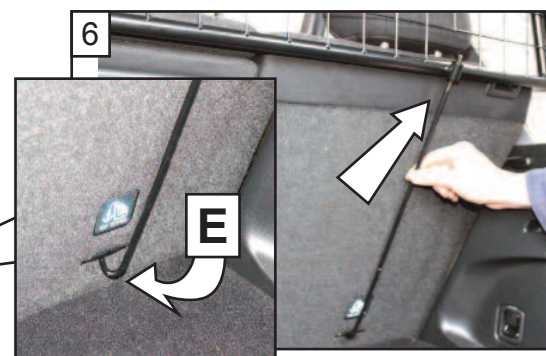

**Nissan X Trail
2014 >
G1384**

- DOG GUARD
FITTING INSTRUCTION**
- HUNDESCHUTZGITTER
EINBAUANLEITUNG**
- PROTECTION CONTRE LES CHIENS
INSTRUCTIONS DE MONTAGE**
- HUNDEGITTER
MONTERINGSVEJLEDNING**
- CONJUNTO PROTECTOR
PARA PERROS
INSTRUCCIONES DE MONTAJE**
- KIT BARRIERA CANI
ISTRUZIONI DI MONTAGGIO**
- HUNDEVERNGITTER
MONTASJEVEILEDNING**
- HONDENBESCHERMINGSREK
INBOUWINSTRUKTIES**
- SATS HUNDSKYDD
MONTERINGSANVISNING**
- KOIRAN TURVARISTIKKO
ASENNUSOHJEET**

www.dogcages.uk.com

KIT

A

B

C x2

D x2

Nissan X Trail
2014 onwards
Boot Divider
G1384D

**BOOT DIVIDER
FITTING INSTRUCTION**