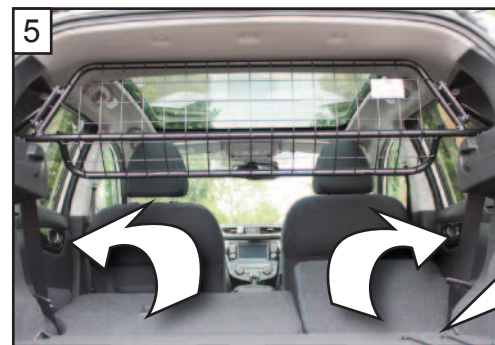

KIT

Nissan Qashqai #2
2014 >
Part No.G1366

DOG GUARD
FITTING INSTRUCTION

HUNDESCHUTZGITTER
EINBAUANLEITUNG

PROTECTION CONTRE LES CHIENS
INSTRUCTIONS DE MONTAGE

HUNDEGITTER
MONTERINGSVEJLEDNING

CONJUNTO PROTECTOR PARA PERROS
INSTRUCCIONES DE MONTAJE