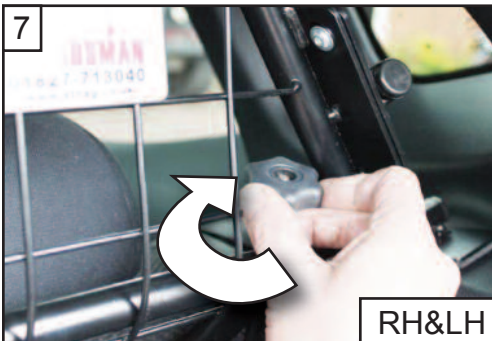

KIT

Nissan Qashqai #2
2014 >
Part No.G1366

DOG GUARD
FITTING INSTRUCTION

HUNDESCHUTZGITTER
EINBAUANLEITUNG

PROTECTION CONTRE LES CHIENS
INSTRUCTIONS DE MONTAGE

HUNDEGITTER
MONTERINGSVEJLEDNING

CONJUNTO PROTECTOR PARA PERROS
INSTRUCCIONES DE MONTAJE

KIT BARRIERA CANI
ISTRUZIONI DI MONTAGGIO

HUNDEVERNGITTER
MONTASJEVEILEDNING

HONDENBESCHERMINGSREK
INBOUWINSTRUKTIES

SATS HUNDSKYDD
MONTERINGSANVISNING

KOIRAN TURVARISTIKKO
ASENNUSOHJEET

G1366D
optional extra