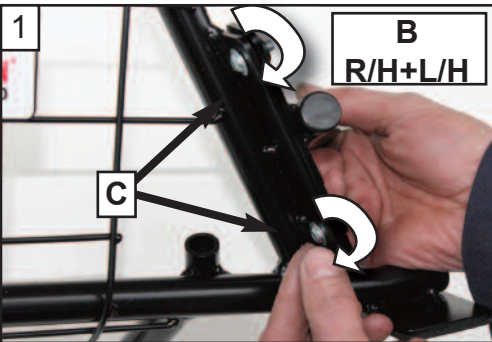

KIT

Nissan Qashqai #2
2014 >
Part No.G1366

DOG GUARD
FITTING INSTRUCTION

HUNDESCHUTZGITTER
EINBAUANLEITUNG

PROTECTION CONTRE LES CHIENS
INSTRUCTIONS DE MONTAGE

HUNDEGITTER
MONTERINGSVEJLEDNING

CONJUNTO PROTECTOR PARA PERROS
INSTRUCCIONES DE MONTAJE

+G1366D www.dogcages.uk.com

**Nissan Qashqai #2
2014 onwards
Boot Divider
G1366D**

**BOOT DIVIDER
FITTING INSTRUCTION**

CAN BE USED IN CONJUNCTION
WITH GUARDSMAN
Nissan Qashqai #2
2014 onwards Dog Guard
PART No.G1365