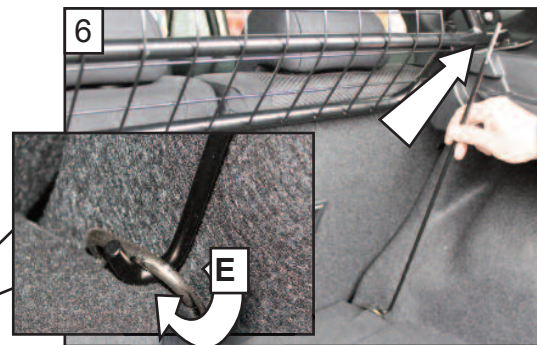

KIT

Nissan Qashqai #2
2014 >
Part No.G1366

DOG GUARD
FITTING INSTRUCTION

HUNDESCHUTZGITTER
EINBAUANLEITUNG

PROTECTION CONTRE LES CHIENS
INSTRUCTIONS DE MONTAGE

HUNDEGITTER
MONTERINGSVEJLEDNING

CONJUNTO PROTECTOR PARA PERROS
INSTRUCCIONES DE MONTAJE

KIT BARRIERA CANI
ISTRUZIONI DI MONTAGGIO

HUNDEVERNGITTER
MONTASJEVEILEDNING

HONDENBESCHERMINGSREK
INBOUWINSTRUKTIES

SATS HUNDSKYDD
MONTERINGSANVISNING

KOIRAN TURVARISTIKKO
ASENNUSOHJEET

G1366D
optional extra