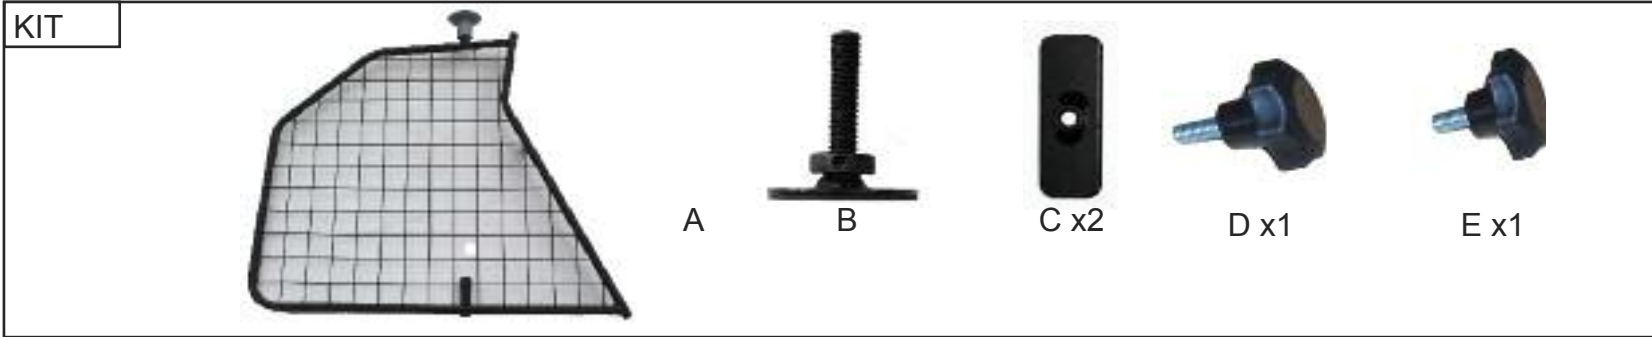

KIT BARRIERA CANI
ISTRUZIONI DI MONTAGGIO

HUNDEVERNGITTER
MONTASJEVEILEDNING

HONDENBESCHERMINGSREK
INBOUWINSTRUKTIES

SATS HUNDSKYDD
MONTERINGSANVISNING

KOIRAN TURVARISTIKKO
ASENNUSOHJEET

G1366D
optional extra

+G1366D www.dogcages.uk.com

**Nissan Qashqai #2
2014 onwards
Boot Divider
G1366D**

**BOOT DIVIDER
FITTING INSTRUCTION**

CAN BE USED IN CONJUNCTION
WITH GUARDSMAN
Nissan Qashqai #2
2014 onwards Dog Guard
PART No.G1365