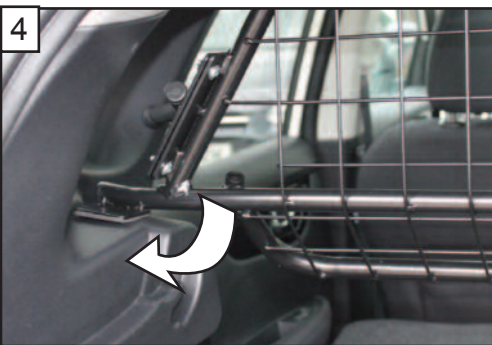

KIT

Nissan Qashqai #2
2014 >
Part No.G1366

DOG GUARD
FITTING INSTRUCTION

HUNDESCHUTZGITTER
EINBAUANLEITUNG

PROTECTION CONTRE LES CHIENS
INSTRUCTIONS DE MONTAGE

HUNDEGITTER
MONTERINGSVEJLEDNING

CONJUNTO PROTECTOR PARA PERROS
INSTRUCCIONES DE MONTAJE