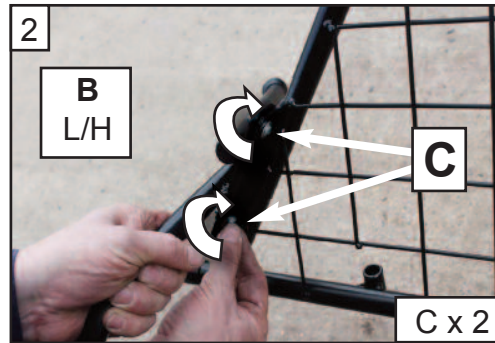

KIT

Guardsman

Volkswagen Touareg
#2. 2010 >
G1365

DOG GUARD
FITTING INSTRUCTION

HUNDESCHUTZGITTER
EINBAUANLEITUNG

PROTECTION CONTRE LES CHIENS
INSTRUCTIONS DE MONTAGE

HUNDEGITTER
MONTERINGSVEJLEDNING

CONJUNTO PROTECTOR PARA
PERROS
INSTRUCCIONES DE MONTAJE

KIT BARRIERA CANI
ISTRUZIONI DI MONTAGGIO

HUNDEVERNGITTER
MONTASJEVEILEDNING

HONDENBESCHERMINGSREK
INBOUWINSTRUKTIES

SATS HUNDSKYDD
MONTERINGSANVISNING

KOIRAN TURVARISTIKKO
ASENNUSOHJEET

G1365

+G1365D Guardsman