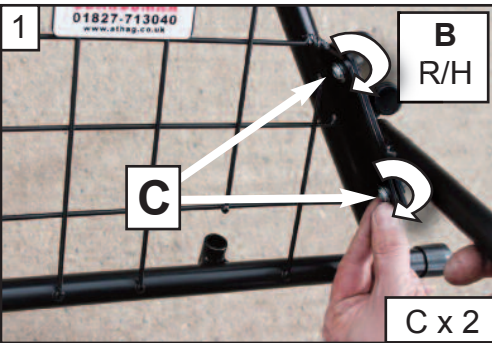

KIT

Guardsman

Volkswagen Touareg
#2. 2010 >
G1365

DOG GUARD
FITTING INSTRUCTION

HUNDESCHUTZGITTER
EINBAUANLEITUNG

PROTECTION CONTRE LES CHIENS
INSTRUCTIONS DE MONTAGE

HUNDEGITTER
MONTERINGSVEJLEDNING

CONJUNTO PROTECTOR PARA
PERROS
INSTRUCCIONES DE MONTAJE

KIT BARRIERA CANI
ISTRUZIONI DI MONTAGGIO

HUNDEVERNGITTER
MONTASJEVEILEDNING

HONDENBESCHERMINGSREK
INBOUWINSTRUKTIES

SATS HUNDSKYDD
MONTERINGSANVISNING

KOIRAN TURVARISTIKKO
ASENNUSOHJEET

G1365

+G1365D Guardsman