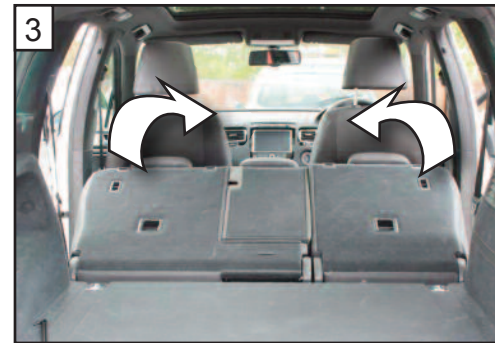

KIT

Guardsman

Volkswagen Touareg
#2. 2010 >
G1365

DOG GUARD
FITTING INSTRUCTION

HUNDESCHUTZGITTER
EINBAUANLEITUNG

PROTECTION CONTRE LES CHIENS
INSTRUCTIONS DE MONTAGE

HUNDEGITTER
MONTERINGSVEJLEDNING

CONJUNTO PROTECTOR PARA
PERROS
INSTRUCCIONES DE MONTAJE