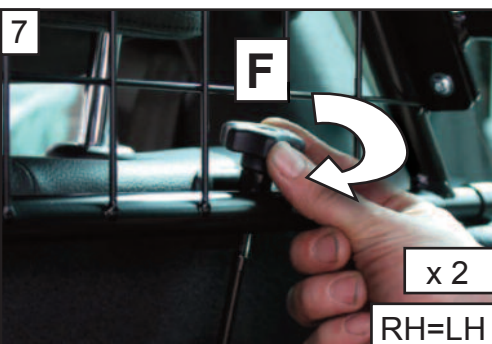

KIT

Guardsman

Volkswagen Touareg
#2. 2010 >
G1365

DOG GUARD
FITTING INSTRUCTION

HUNDESCHUTZGITTER
EINBAUANLEITUNG

PROTECTION CONTRE LES CHIENS
INSTRUCTIONS DE MONTAGE

HUNDEGITTER
MONTERINGSVEJLEDNING

CONJUNTO PROTECTOR PARA
PERROS
INSTRUCCIONES DE MONTAJE

KIT BARRIERA CANI
ISTRUZIONI DI MONTAGGIO

HUNDEVERNGITTER
MONTASJEVEILEDNING

HONDENBESCHERMINGSREK
INBOUWINSTRUKTIES

SATS HUNDSKYDD
MONTERINGSANVISNING

KOIRAN TURVARISTIKKO
ASENNUSOHJEET

G1365

+G1365D Guardsman