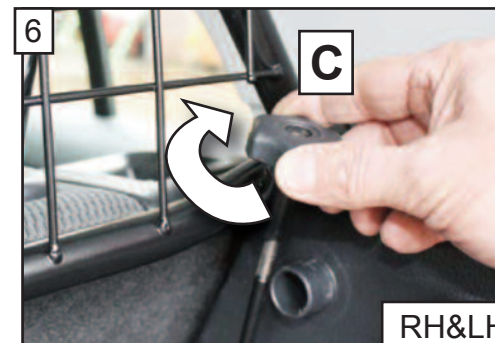

KIT

A

B x2

C x2

**Volkswagen Golf
hatchback
2013 >
G1364**

**DOG GUARD
FITTING INSTRUCTION**

**HUNDESCHUTZGITTER
EINBAUANLEITUNG**

**PROTECTION CONTRE LES CHIENS
INSTRUCTIONS DE MONTAGE**

**HUNDEGITTER
MONTERINGSVEJLEDNING**

**CONJUNTO PROTECTOR PARA
PERROS
INSTRUCCIONES DE MONTAJE**

**KIT BARRIERA CANI
ISTRUZIONI DI MONTAGGIO**

**HUNDEVERNGITTER
MONTASJEVEILEDNING**

**HONDENBESCHERMINGSREK
INBOUWINSTRUKTIES**