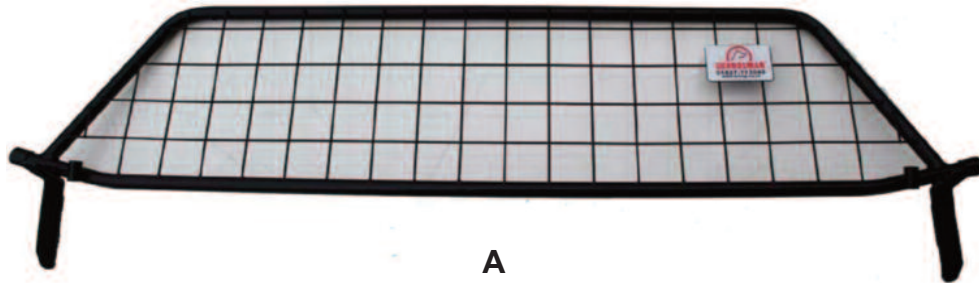

KIT

A

B x2

C x2

**Volkswagen Golf
hatchback
2013 >
G1364**

**DOG GUARD
FITTING INSTRUCTION**

**HUNDESCHUTZGITTER
EINBAUANLEITUNG**

**PROTECTION CONTRE LES CHIENS
INSTRUCTIONS DE MONTAGE**

**HUNDEGITTER
MONTERINGSVEJLEDNING**

**CONJUNTO PROTECTOR PARA
PERROS
INSTRUCCIONES DE MONTAJE**

**KIT BARRIERA CANI
ISTRUZIONI DI MONTAGGIO**

**HUNDEVERNGITTER
MONTASJEVEILEDNING**

**HONDENBESCHERMINGSREK
INBOUWINSTRUKTIES**