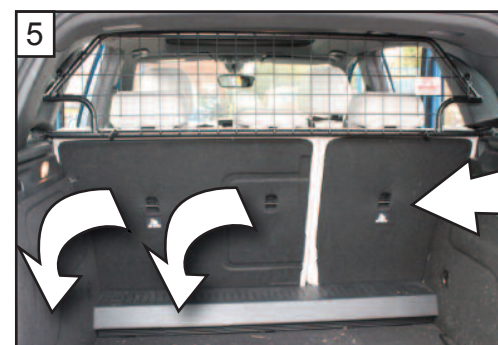

**Mercedes B Class
W246 (2012 >)
G1360**

- DOG GUARD
FITTING INSTRUCTION**
- HUNDESCHUTZGITTER
EINBAUANLEITUNG**
- PROTECTION CONTRE LES CHIENS
INSTRUCTIONS DE MONTAGE**
- HUNDEGITTER
MONTERINGSVEJLEDNING**
- CONJUNTO PROTECTOR PARA
PERROS
INSTRUCCIONES DE MONTAJE**
- KIT BARRIERA CANI
ISTRUZIONI DI MONTAGGIO**
- HUNDEVERNGITTER
MONTASJEVEILEDNING**
- HONDENBESCHERMINGSREK
INBOUWINSTRUKTIES**
- SATS HUNDSKYDD
MONTERINGSANVISNING**
- KOIRAN TURVARISTIKKO
ASENNUSOHJEET**

KIT

A

B

C x2

D x1

**Mercedes B Class W246;
2011–present
Variable Boot Divider
G1360D**

**BOOT DIVIDER
FITTING INSTRUCTION**

CAN BE USED IN CONJUNCTION
WITH GUARDSMAN
Mercedes B Class Dog Guard
PART No.G1365