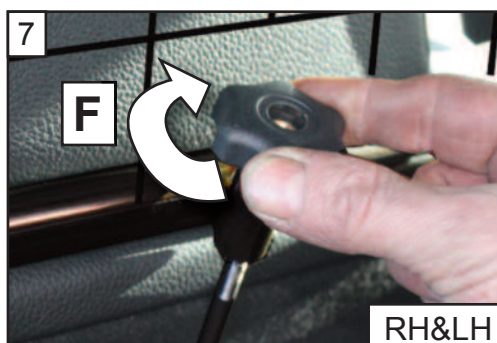

**Mercedes B Class
W246 (2012 >)
G1360**

- DOG GUARD
FITTING INSTRUCTION**
- HUNDESCHUTZGITTER
EINBAUANLEITUNG**
- PROTECTION CONTRE LES CHIENS
INSTRUCTIONS DE MONTAGE**
- HUNDEGITTER
MONTERINGSVEJLEDNING**
- CONJUNTO PROTECTOR PARA
PERROS
INSTRUCCIONES DE MONTAJE**
- KIT BARRIERA CANI
ISTRUZIONI DI MONTAGGIO**
- HUNDEVERNGITTER
MONTASJEVEILEDNING**
- HONDENBESCHERMINGSREK
INBOUWINSTRUKTIES**
- SATS HUNDSKYDD
MONTERINGSANVISNING**
- KOIRAN TURVARISTIKKO
ASENNUSOHJEET**

KIT

A

B

C x2

D x1

**Mercedes B Class W246;
2011–present
Variable Boot Divider
G1360D**

**BOOT DIVIDER
FITTING INSTRUCTION**

CAN BE USED IN CONJUNCTION
WITH GUARDSMAN
Mercedes B Class Dog Guard
PART No.G1365