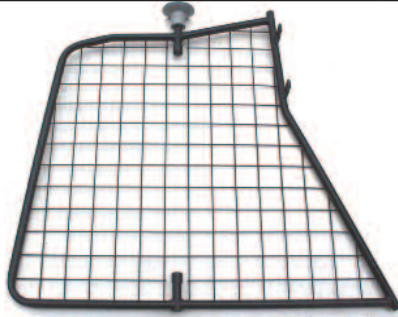

**Mercedes B Class
W246 (2012 >)
G1360**

- DOG GUARD
FITTING INSTRUCTION**
- HUNDESCHUTZGITTER
EINBAUANLEITUNG**
- PROTECTION CONTRE LES CHIENS
INSTRUCTIONS DE MONTAGE**
- HUNDEGITTER
MONTERINGSVEJLEDNING**
- CONJUNTO PROTECTOR PARA
PERROS
INSTRUCCIONES DE MONTAJE**
- KIT BARRIERA CANI
ISTRUZIONI DI MONTAGGIO**
- HUNDEVERNGITTER
MONTASJEVEILEDNING**
- HONDENBESCHERMINGSREK
INBOUWINSTRUKTIES**
- SATS HUNDSKYDD
MONTERINGSANVISNING**
- KOIRAN TURVARISTIKKO
ASENNUSOHJEET**

KIT

A

B

C x2

D x1

**Mercedes B Class W246;
2011–present
Variable Boot Divider
G1360D**

**BOOT DIVIDER
FITTING INSTRUCTION**

CAN BE USED IN CONJUNCTION
WITH GUARDSMAN
Mercedes B Class Dog Guard
PART No.G1365