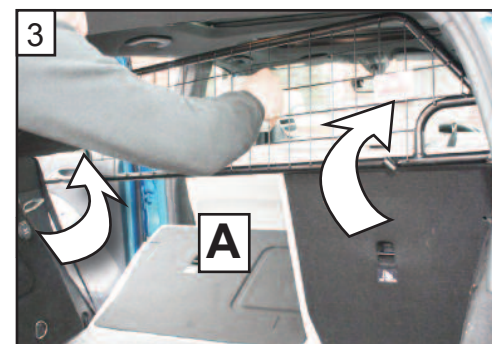

**Mercedes B Class
W246 (2012 >)
G1360**

- DOG GUARD
FITTING INSTRUCTION**
- HUNDESCHUTZGITTER
EINBAUANLEITUNG**
- PROTECTION CONTRE LES CHIENS
INSTRUCTIONS DE MONTAGE**
- HUNDEGITTER
MONTERINGSVEJLEDNING**
- CONJUNTO PROTECTOR PARA
PERROS
INSTRUCCIONES DE MONTAJE**
- KIT BARRIERA CANI
ISTRUZIONI DI MONTAGGIO**
- HUNDEVERNGITTER
MONTASJEVEILEDNING**
- HONDENBESCHERMINGSREK
INBOUWINSTRUKTIES**
- SATS HUNDSKYDD
MONTERINGSANVISNING**
- KOIRAN TURVARISTIKKO
ASENNUSOHJEET**

KIT

A

B

C x2

D x1

**Mercedes B Class W246;
2011–present
Variable Boot Divider
G1360D**

**BOOT DIVIDER
FITTING INSTRUCTION**

CAN BE USED IN CONJUNCTION
WITH GUARDSMAN
Mercedes B Class Dog Guard
PART No.G1365