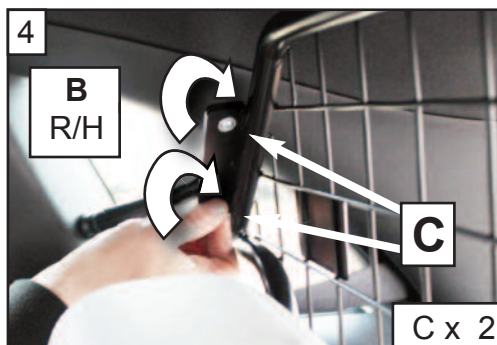

**Mercedes B Class
W246 (2012 >)
G1360**

- DOG GUARD
FITTING INSTRUCTION**
- HUNDESCHUTZGITTER
EINBAUANLEITUNG**
- PROTECTION CONTRE LES CHIENS
INSTRUCTIONS DE MONTAGE**
- HUNDEGITTER
MONTERINGSVEJLEDNING**
- CONJUNTO PROTECTOR PARA
PERROS
INSTRUCCIONES DE MONTAJE**
- KIT BARRIERA CANI
ISTRUZIONI DI MONTAGGIO**
- HUNDEVERNGITTER
MONTASJEVEILEDNING**
- HONDENBESCHERMINGSREK
INBOUWINSTRUKTIES**
- SATS HUNDSKYDD
MONTERINGSANVISNING**
- KOIRAN TURVARISTIKKO
ASENNUSOHJEET**

KIT

A

B

C x2

D x1

**Mercedes B Class W246;
2011–present
Variable Boot Divider
G1360D**

**BOOT DIVIDER
FITTING INSTRUCTION**

CAN BE USED IN CONJUNCTION
WITH GUARDSMAN
Mercedes B Class Dog Guard
PART No.G1365