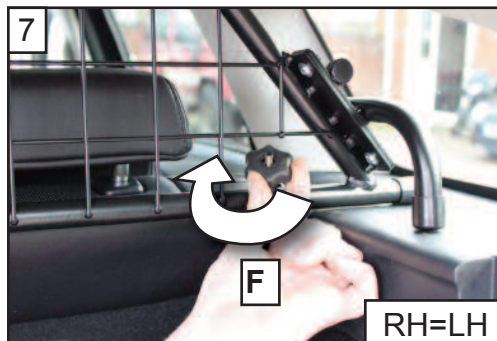

KIT

Bx1 L/H

A

Bx1 R/H

C x4

D x1

E x2

F x2

**Mazda 6 tourer
2013 >
G1359**

**DOG GUARD
FITTING INSTRUCTION**

**HUNDESCHUTZGITTER
EINBAUANLEITUNG**

**PROTECTION CONTRE LES CHIENS
INSTRUCTIONS DE MONTAGE**

**HUNDEGITTER
MONTERINGSVEJLEDNING**

**CONJUNTO PROTECTOR PARA
PERROS
INSTRUCCIONES DE MONTAJE**