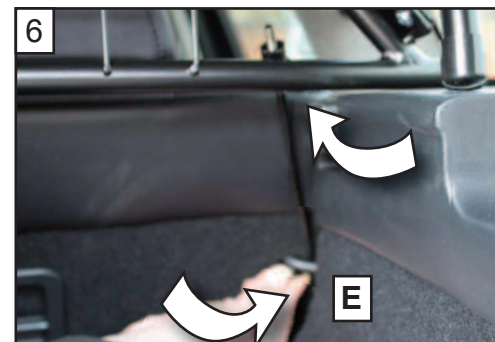

KIT

Bx1 L/H

A

Bx1 R/H

C x4

D x1

E x2

F x2

**Mazda 6 tourer
2013 >
G1359**

**DOG GUARD
FITTING INSTRUCTION**

**HUNDESCHUTZGITTER
EINBAUANLEITUNG**

**PROTECTION CONTRE LES CHIENS
INSTRUCTIONS DE MONTAGE**

**HUNDEGITTER
MONTERINGSVEJLEDNING**

**CONJUNTO PROTECTOR PARA
PERROS
INSTRUCCIONES DE MONTAJE**