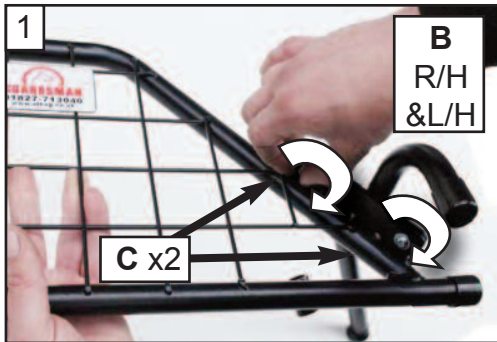

KIT

Bx1 L/H

A

Bx1 R/H

C x4

D x1

E x2

F x2

**Mazda 6 tourer
2013 >
G1359**

**DOG GUARD
FITTING INSTRUCTION**

**HUNDESCHUTZGITTER
EINBAUANLEITUNG**

**PROTECTION CONTRE LES CHIENS
INSTRUCTIONS DE MONTAGE**

**HUNDEGITTER
MONTERINGSVEJLEDNING**

**CONJUNTO PROTECTOR PARA
PERROS
INSTRUCCIONES DE MONTAJE**