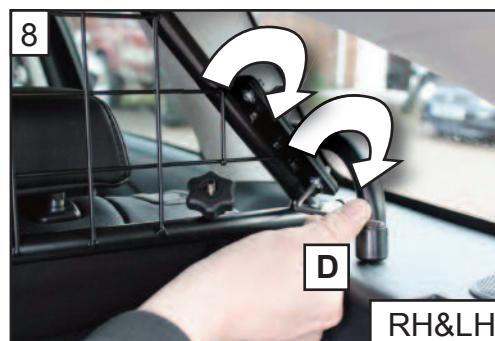

KIT

Bx1 L/H

A

Bx1 R/H

C x4

D x1

E x2

F x2

**Mazda 6 tourer
2013 >
G1359**

**DOG GUARD
FITTING INSTRUCTION**

**HUNDESCHUTZGITTER
EINBAUANLEITUNG**

**PROTECTION CONTRE LES CHIENS
INSTRUCTIONS DE MONTAGE**

**HUNDEGITTER
MONTERINGSVEJLEDNING**

**CONJUNTO PROTECTOR PARA
PERROS
INSTRUCCIONES DE MONTAJE**