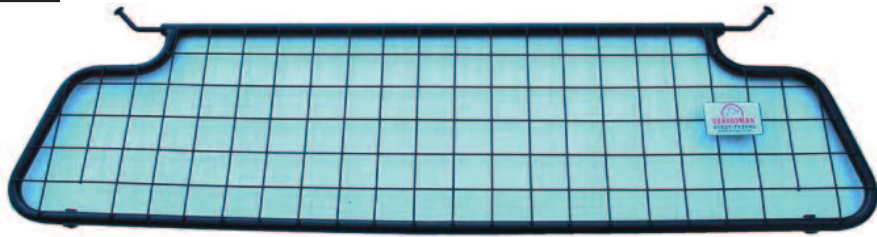

KIT

A

B x2

E x2

**Mercedes E Class Estate
(W212) 2009-2016
G1354**

**DOG GUARD
FITTING INSTRUCTION**

**HUNDESCHUTZGITTER
EINBAUANLEITUNG**

**PROTECTION CONTRE LES CHIENS
INSTRUCTIONS DE MONTAGE**