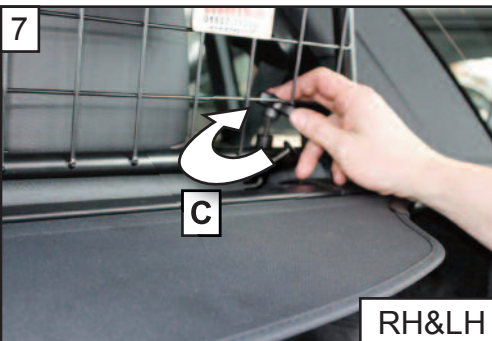

**SATS HUNDSKYDD
MONTERINGSANVISNING**

**KOIRAN TURVARISTIKKO
ASENNUSOHJEET**

B

RH&LH

RH&LH

C

RH&LH

KIT