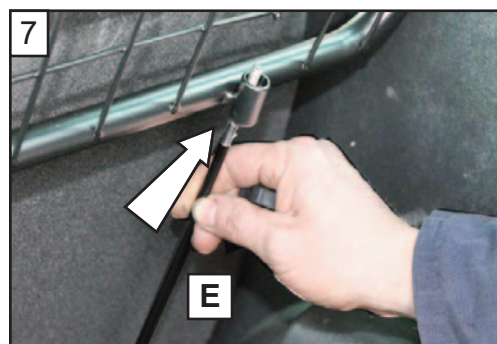

**Skoda Yeti
(2009-2017)
G1353**

**DOG GUARD
FITTING INSTRUCTION**

**HUNDESCHUTZGITTER
EINBAUANLEITUNG**

**PROTECTION CONTRE LES CHIENS
INSTRUCTIONS DE MONTAGE**

**HUNDEGITTER
MONTERINGSVEJLEDNING**

**CONJUNTO PROTECTOR PARA
PERROS
INSTRUCCIONES DE MONTAJE**

**KIT BARRIERA CANI
ISTRUZIONI DI MONTAGGIO**

**HUNDEVERNGITTER
MONTASJEVEILEDNING**

**HONDENBESCHERMINGSREK
INBOUWINSTRUKTIES**

**SATS HUNDSKYDD
MONTERINGSANVISNING**

**KOIRAN TURVARISTIKKO
ASENNUSOHJEET**