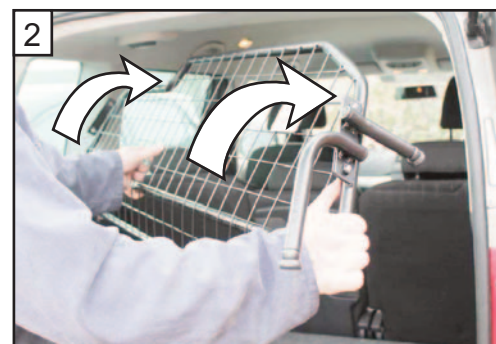

**Skoda Yeti
(2009-2017)
G1353**

**DOG GUARD
FITTING INSTRUCTION**

**HUNDESCHUTZGITTER
EINBAUANLEITUNG**

**PROTECTION CONTRE LES CHIENS
INSTRUCTIONS DE MONTAGE**

**HUNDEGITTER
MONTERINGSVEJLEDNING**

**CONJUNTO PROTECTOR PARA
PERROS
INSTRUCCIONES DE MONTAJE**

**KIT BARRIERA CANI
ISTRUZIONI DI MONTAGGIO**

**HUNDEVERNGITTER
MONTASJEVEILEDNING**

**HONDENBESCHERMINGSREK
INBOUWINSTRUKTIES**

**SATS HUNDSKYDD
MONTERINGSANVISNING**

**KOIRAN TURVARISTIKKO
ASENNUSOHJEET**