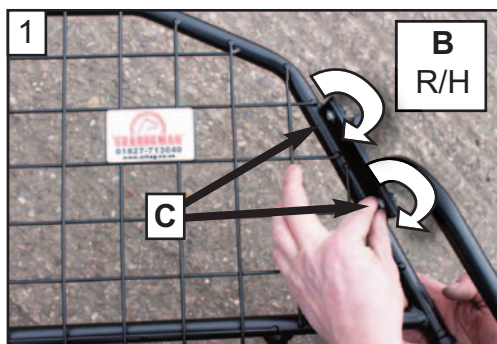

**Skoda Yeti
(2009-2017)
G1353**

**DOG GUARD
FITTING INSTRUCTION**

**HUNDESCHUTZGITTER
EINBAUANLEITUNG**

**PROTECTION CONTRE LES CHIENS
INSTRUCTIONS DE MONTAGE**

**HUNDEGITTER
MONTERINGSVEJLEDNING**

**CONJUNTO PROTECTOR PARA
PERROS
INSTRUCCIONES DE MONTAJE**

**KIT BARRIERA CANI
ISTRUZIONI DI MONTAGGIO**

**HUNDEVERNGITTER
MONTASJEVEILEDNING**

**HONDENBESCHERMINGSREK
INBOUWINSTRUKTIES**

**SATS HUNDSKYDD
MONTERINGSANVISNING**

**KOIRAN TURVARISTIKKO
ASENNUSOHJEET**

www.guardsmantogguards.co.uk

KIT

**Skoda Yeti
2009 onwards
G1353D**

**BOOT DIVIDER
FITTING INSTRUCTION**

CAN ONLY BE USED IN
CONJUNCTION WITH
GUARDSMAN
Skoda Yeti
Dog guard
PART No.G1353

subject to alteration without notice