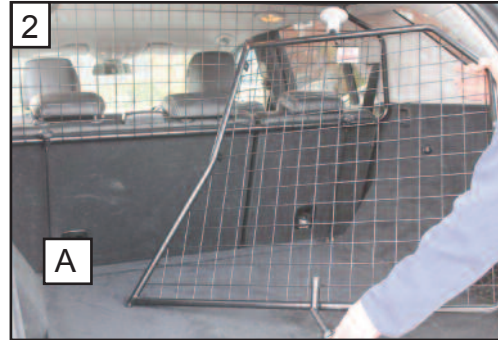

**SATS HUNDSKYDD
MONTERINGSANVISNING**

**KOIRAN TURVARISTIKKO
ASENNUSOHJEET**

www.dogcages.uk.com

KIT

A

B

C x2

D x2