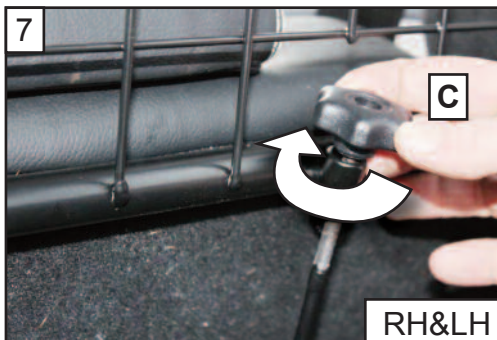

KIT

A

B x2

E x2

**Mercedes ML
2005-2011 (W164)
G1352**

**DOG GUARD
FITTING INSTRUCTION**

**HUNDESCHUTZGITTER
EINBAUANLEITUNG**

**PROTECTION CONTRE LES CHIENS
INSTRUCTIONS DE MONTAGE**