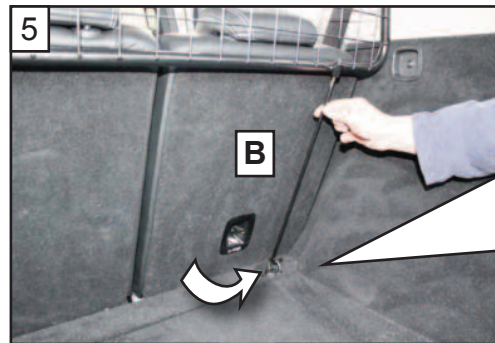

KIT

A

B x2

E x2

**Mercedes ML
2005-2011 (W164)
G1352**

**DOG GUARD
FITTING INSTRUCTION**

**HUNDESCHUTZGITTER
EINBAUANLEITUNG**

**PROTECTION CONTRE LES CHIENS
INSTRUCTIONS DE MONTAGE**