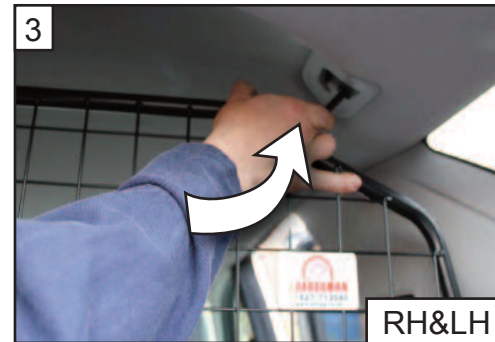

KIT

A

B x2

E x2

**Mercedes ML
2005-2011 (W164)
G1352**

**DOG GUARD
FITTING INSTRUCTION**

**HUNDESCHUTZGITTER
EINBAUANLEITUNG**

**PROTECTION CONTRE LES CHIENS
INSTRUCTIONS DE MONTAGE**

**HUNDEGITTER
MONTERINGSVEJLEDNING**

**CONJUNTO PROTECTOR PARA PERROS
INSTRUCCIONES DE MONTAJE**

**KIT BARRIERA CANI
ISTRUZIONI DI MONTAGGIO**

**HUNDEVERNGITTER
MONTASJEVEILEDNING**

**HONDENBESCHERMINGSREK
INBOUWINSTRUKTIES**