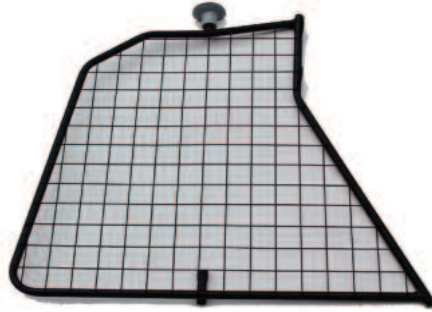

KIT

A

B

C x2

D x2