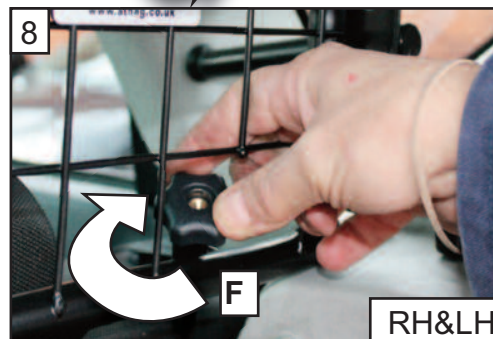

8

F

RH&LH