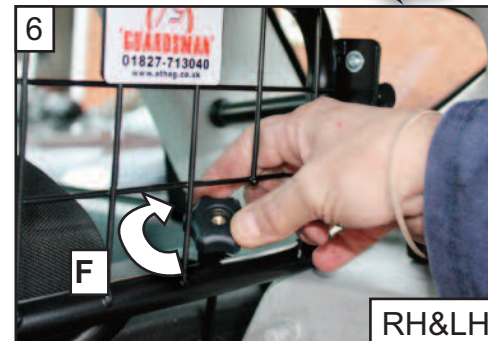

6

F

RH&LH