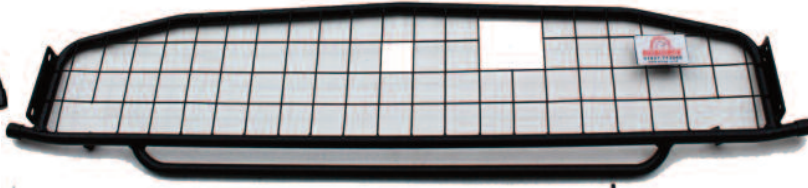

KIT

Bx1 L/H

A

Bx1 R/H

C x4

D x1

E x2
@274mm

F x2

**Nissan Qashqai
2007 - 2013
Part No.G1345**

**DOG GUARD
FITTING INSTRUCTION**

**HUNDESCHUTZGITTER
EINBAUANLEITUNG**

**PROTECTION CONTRE LES CHIENS
INSTRUCTIONS DE MONTAGE**

**HUNDEGITTER
MONTERINGSVEJLEDNING**