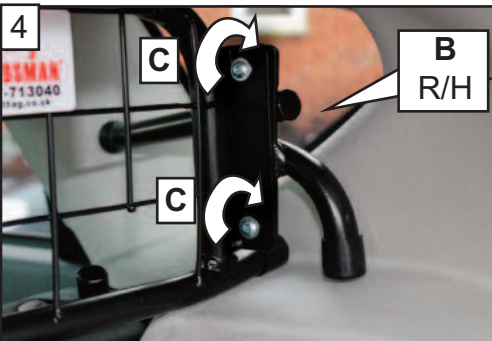

**KOIRAN TURVARISTIKKO
ASENNUSOHJEET**

1

B
L/H

2

3

4

C

B
R/H