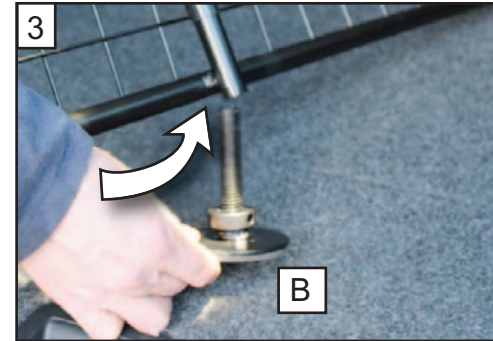

KIT

A

B

C x2

D x2

Skoda Octavia (5E)
2013-2020
G1341D

BOOT DIVIDER
FITTING INSTRUCTION CAN
ONLY BE USED IN
CONJUNCTION WITH
GUARDSMAN
Skoda Octavia
Dog Guard
PART No.G1341

Nur mit Hundegitter
Guardsman
Skoda Octavia
(Teilenummer G1341)
kompatibel.

! LOOSEN FIXINGS !
! Befestigungen lösen !

A

B

C

D 2x

D 2x

! TIGHTEN FIXINGS !
! Befestigung anziehen !

www.guardsmandogguards.co.uk

subject to alteration without notice

G1341D v1 - 12/13