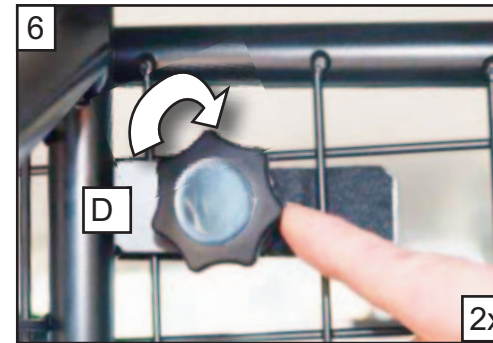

KIT

A

B

C x2

D x2

Skoda Octavia (5E)
2013-2020
G1341D

BOOT DIVIDER
FITTING INSTRUCTION CAN
ONLY BE USED IN
CONJUNCTION WITH
GUARDSMAN
Skoda Octavia
Dog Guard
PART No.G1341

Nur mit Hundegitter
Guardsman
Skoda Octavia
(Teilenummer G1341)
kompatibel.

! LOOSEN FIXINGS !
! Befestigungen lösen !

A

B

C

D 2x

D 2x

! TIGHTEN FIXINGS !
! Befestigung anziehen !

www.guardsmandogguards.co.uk

subject to alteration without notice

G1341D v1 - 12/13