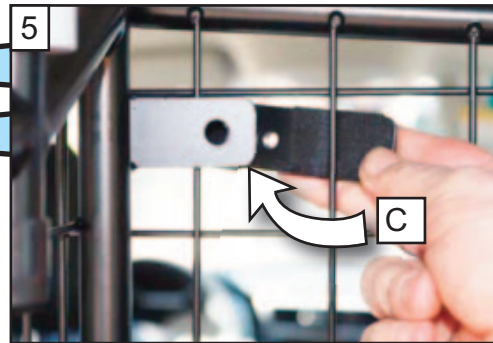

KIT

A

B

C x2

D x2

Skoda Octavia (5E)
2013-2020
G1341D

BOOT DIVIDER
FITTING INSTRUCTION CAN
ONLY BE USED IN
CONJUNCTION WITH
GUARDSMAN
Skoda Octavia
Dog Guard
PART No.G1341

Nur mit Hundegitter
Guardsman
Skoda Octavia
(Teilenummer G1341)
kompatibel.

! LOOSEN FIXINGS !
! Befestigungen lösen !

A

B

C

D 2x

D 2x

! TIGHTEN FIXINGS !
! Befestigung anziehen !

www.guardsmandogguards.co.uk

subject to alteration without notice

G1341D v1 - 12/13